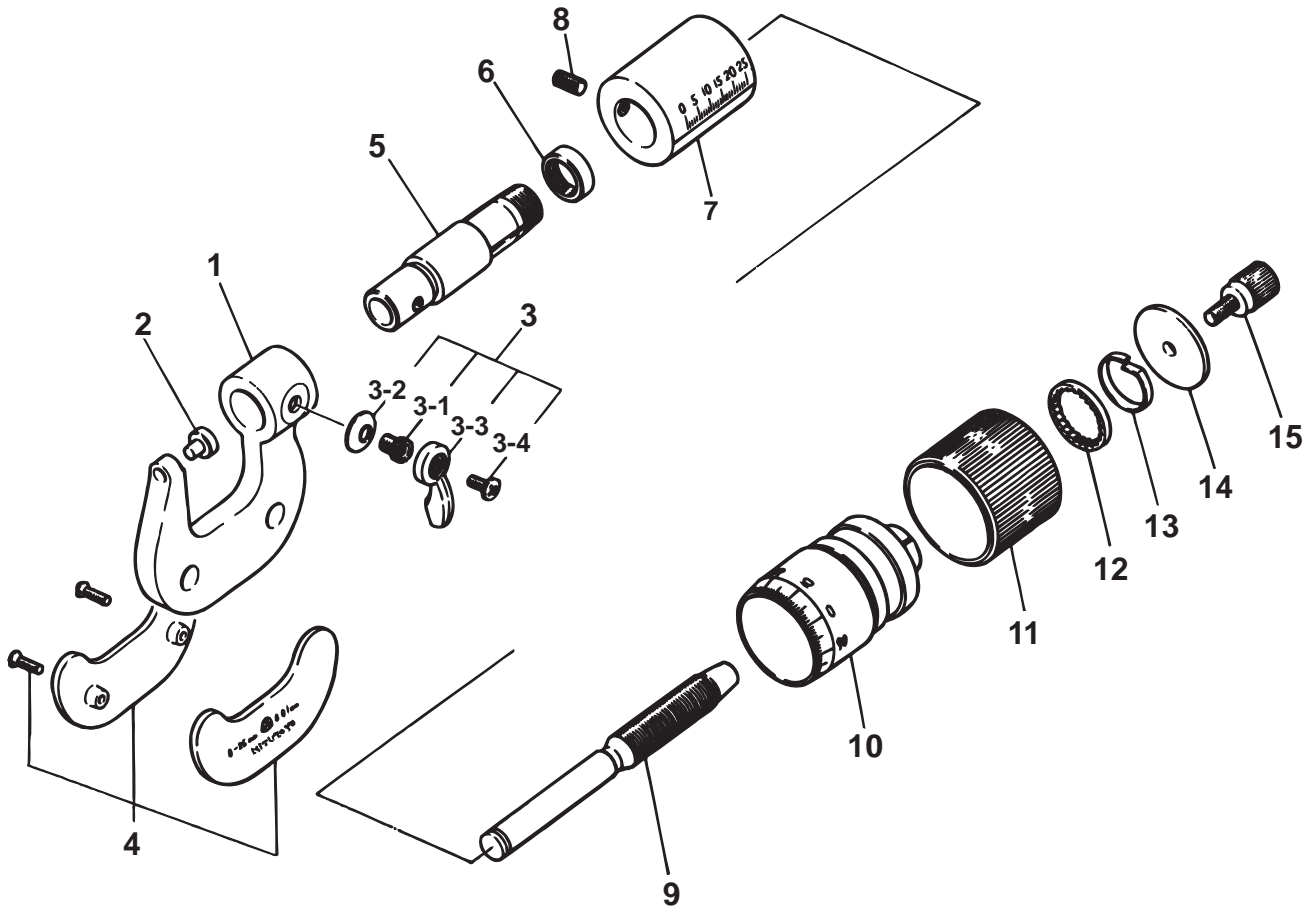

**OUTSIDE MICROMETERS,
Series 102
Large Thimble Type**

Ref. No. 102-2-1975-JAN

**102シリーズ(M650)
1mmピッチ外側マイクロメータ**

キー No.	ブヒンメイ	PART NAME	販売区分 CATEGORY	CODE NO. コードNo.				KEY NO.
				102-650 (M650-25)	102-651 (M650-50)	102-652 (M650-75)	102-653 (M650-100)	
2	アンビル	ANVIL				201185		2
3	クランプ	CLAMP ASSY				980796		3
3-1	クランプネジ	CLAMP SCREW				304690		3-1
3-2	スプリングワッシャ	SPRING WASHER				200420		3-2
3-3	クランプハシユ	CLAMP HANDLE				200426		3-3
3-4	トメネジ	SETSCREW				200424		3-4
4	フレームカバー	COVER ASSY		981482	980452	980453	980454	4
6	テーパナット	NUT, ADJ				301431		6
7	ガイドウ	SLEEVE		202843	202844	301661	301662	7
8	トメネジ	SCREW, CLAMP				202846		8
9	スピンドル	SPINDLE				202633		9
10	シムブル	THIMBLE				202845		10
11	ガイドウ	SLEEVE				303070		11
13	スプリング	SPRING				201207		13
14	オサエイタ	DISC				202849		14
15	スピーダー	SPEEDER				202850		15

102 OUTSIDE MICROMETERS,
Series 102
Large Thimble Type

Ref. No. 102-2-1975-JAN

102シリーズ(M650)
1mmピッチ外側マイクロメータ

102