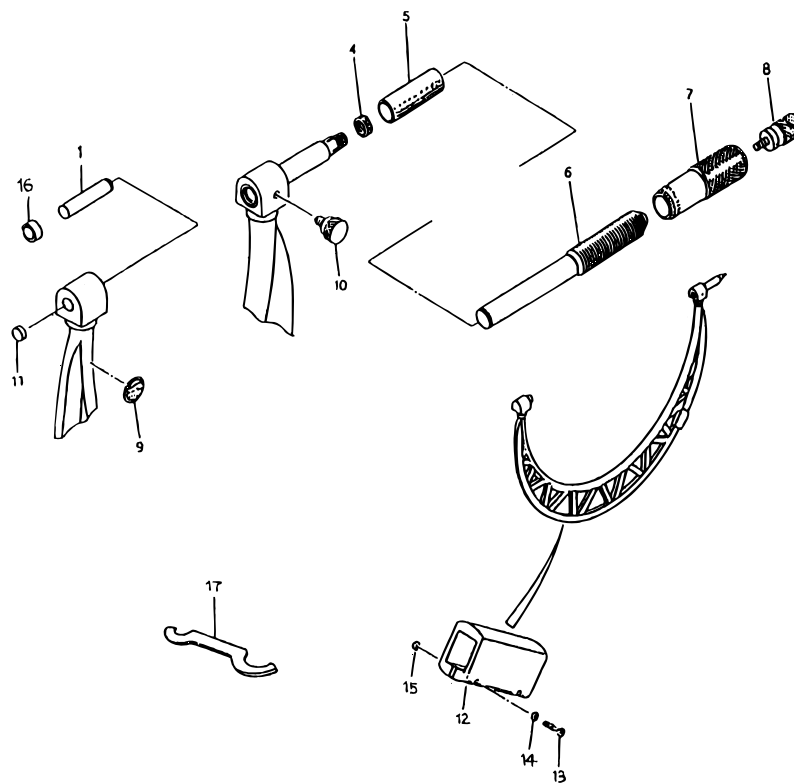

OUTSIDE MICROMETERS, Series 103

Ref. No. 103-5-1990-MAY

103シリーズ(OM)
標準外側マイクロメータ

KEY NO.	PART NAME	CODE NO. コードNo.										ブヒンメイ	キー No.
		103-401 (OM-1025)	103-405 (OM-1125)	103-409 (OM-1225)	103-413 (OM-1325)	103-417 (OM-1425)	103-421 (OM-1525)	103-425 (OM-1625)	103-429 (OM-1725)	103-433 (OM-1825)	103-437 (OM-1925)		
		103-402 (OM-1050)	103-406 (OM-1150)	103-410 (OM-1250)	103-414 (OM-1350)	103-418 (OM-1450)	103-422 (OM-1550)	103-426 (OM-1650)	103-430 (OM-1750)	103-434 (OM-1850)	103-438 (OM-1950)		
		103-403 (OM-1075)	103-407 (OM-1175)	103-411 (OM-1275)	103-415 (OM-1375)	103-419 (OM-1475)	103-423 (OM-1575)	103-427 (OM-1675)	103-431 (OM-1775)	103-435 (OM-1875)	103-439 (OM-1975)		
		103-404 (OM-1100)	103-408 (OM-1200)	103-412 (OM-1300)	103-416 (OM-1400)	103-420 (OM-1500)	103-424 (OM-1600)	103-428 (OM-1700)	103-432 (OM-1800)	103-436 (OM-1900)	103-440 (OM-2000)		
1	ANVIL	200823										アンビル	1
		200822											
		200823											
		200822											
4	TAPER NUT	200153										テーパナット	4
5	SLEEVE	204691										ガイトウ	5
		204692											
		204693											
		204694											
6	SPINDLE	200150										スピンドル	6
7	THIMBLE	200375										シムブル	7
8	RATCHET	950701										ラチェット	8
9	NAME PLATE	202352	202356	202360	202364	202368	202372	202376	202380	202384	202388	ネームプレート	9
		202353	202357	202361	202365	202369	202373	202377	202381	202385			
		202354	202358	202362	202366	202370	202374	202378	202382	202386			
		202355	202359	202363	202367	202371	202375	202379	202383	202387			
10	CLAMP	303328										クランプ	10
11	STOPPING	302049										アンビルアナセン	11
12	HEAT COVER ASSY	303339										ボートツカバー	12
13	SCREW	303340										ネジ	13
14	WASHER	303342										ワッシャ	14
15	NUT	303341										ナット	15
16	ANVIL COLLAR	200704										アンビルカラー	16
17	SPANNER	200154										スパナ	17

Ref. No. 103-5-1990-MAY

103 OUTSIDE MICROMETERS, Series 103

103シリーズ(OM) **103**
標準外側マイクロメータ