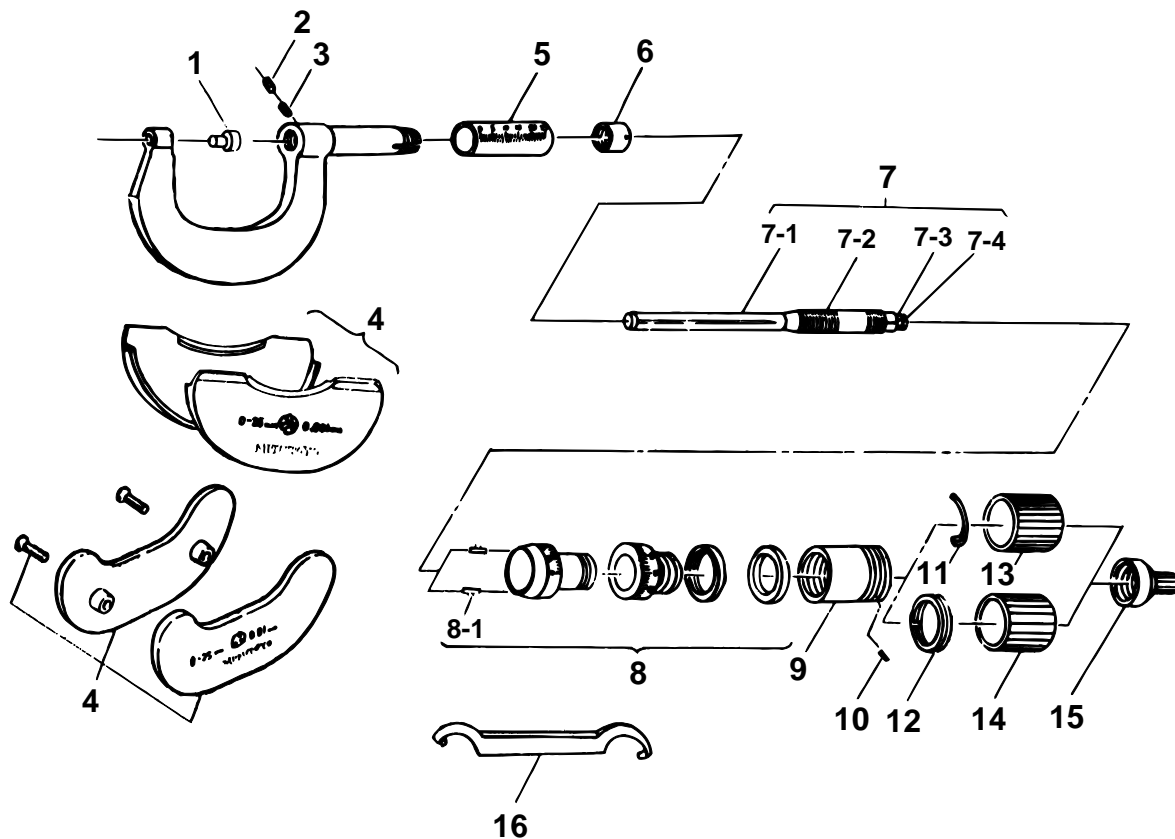

**OUTSIDE MICROMETERS,
Non-Rotating Spindle
Series 106**

Ref. No. 106-1-1975-JAN

**106シリーズ(OMV) □
直進式ミクロンマイクロメータ □**

キー No.	ブヒンメイ □	PART NAME	販売区分 □ CATEGORY	CODE NO. コードNo.						KEY NO.
				106-101 (OMV-25)	106-103 (OMV-50)	106-105 (OMV-75)	106-106 (OMV-100)	106-102 (OMV-1*)	106-104 (OMV-2*)	
1	アンビル □	ANVIL		201185						1
2	スリワリットメネジ □	SETSCREW		201193						2
3	キービス □	KEY SCREW		201194						3
4	ボアネットカバー □	COVER ASSY		981428	981429	952382	952383	981430	981431	4
5	ガイドウ □	SLEEVE		303520	303521	303522	303523	303524		5
6	テーパナット □	NUT, ADJ		303525						6
7	スピンドルクミタテ □	SPINDLE ASSY		950745				950746		7
7-1	スピンドル □	SPINDLE		201184						7-1
7-2	ネジブ □	THREADS, SPINDLE		201182				201183		7-2
7-3	シメツケナット □	NUT		201186						7-3
7-4	シメツケナット □	NUT		202024						7-4
8	シンプルクミタテ □	THIMBLE ASSY		950783				950739		8
8-1	キー □	KEY		303222						8-1
9	ブッシュ □	BUSHING		303412				303413		9
10	シンプルセットビス □	SETSCREW, THIMBLE		303414						10
11	ラチェットスプリング □	SPRING, RATCHET		201207						11
12	フリクションスプリング □	SPRING, FRICTION						201206		12
13	ラチェットスリーブ □	SLEEVE, RATCHET		952413						13
14	フリクションスリーブ □	SLEEVE, FRICTION						201176		14
15	ラチェットツマミ □	KNOB		201191						15
16	スパナ □	SPANNER		301336						16

106 OUTSIDE MICROMETERS,
Non-Rotating Spindle
Series 106

Ref. No. 106-1-1975-JAN

106シリーズ(OMV) □ **106**
直進式ミクロンマイクロメータ □