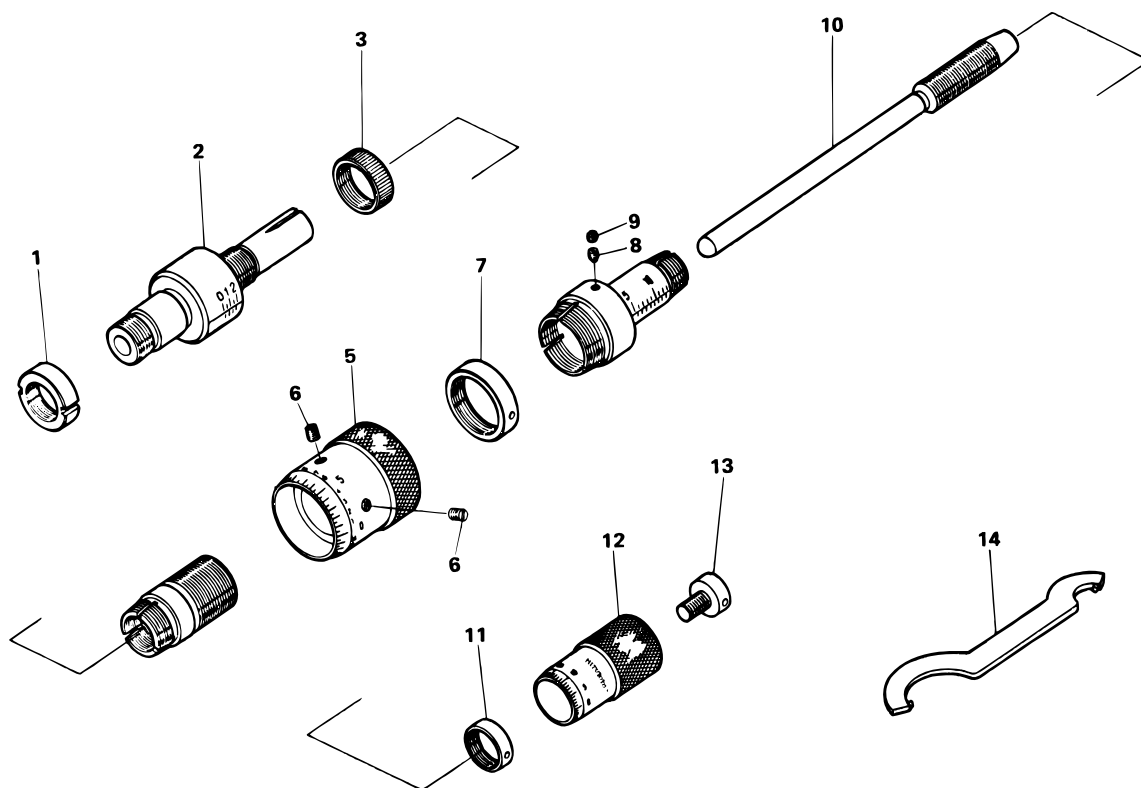

MICROMETER HEAD Series 110
Coarse & Fine Adjustment type

Ref. No. 110-2-1980-FEB

110シリーズ(MHF₂-13,MHF₂-.5")
微動付マイクロメータヘッド

KEY NO.	PART NAME	CODE NO. コードNo.		ブヒンメイ	キー No.
		110-502 (MHF ₂ -13)	110-504 (MHF ₂ -.5")		
1	NUT		200365	ロックナット	1
2	STEM, SPINDLE ASSY	304117	304118	ステム,スピンドルミタテ	2
3	NUT, ADJ		303525	テーパナット	3
5	THIMBLE, FINE ADJ	303809	303810	ピッチョーシンプル	5
6	SET SCREW, THIMBLE		303414	スリワリツキトメネジ	6
7	NUT, ADJ		303800	テーパナット	7
8	KEY SCREW		203771	キービス	8
9	KEY SCREW		203772	スリワリツキトメネジ	9
10	SPINDLE	303794	303795	スピンドル	10
11	NUT, ADJ		200364	テーパナット	11
12	THIMBLE	200360	200361	シンプル	12
13	SCREW THIMBLE		200366	トメネジ	13
14	SPANNER		200154	スパナ	14

Ref. No. 110-2-1980-FEB

110 MICROMETER HEAD Series 110
Coarse & Fine Adjustment type

110シリーズ(MHF₂-13,MHF₂-.5")
微動付マイクロメータヘッド

110