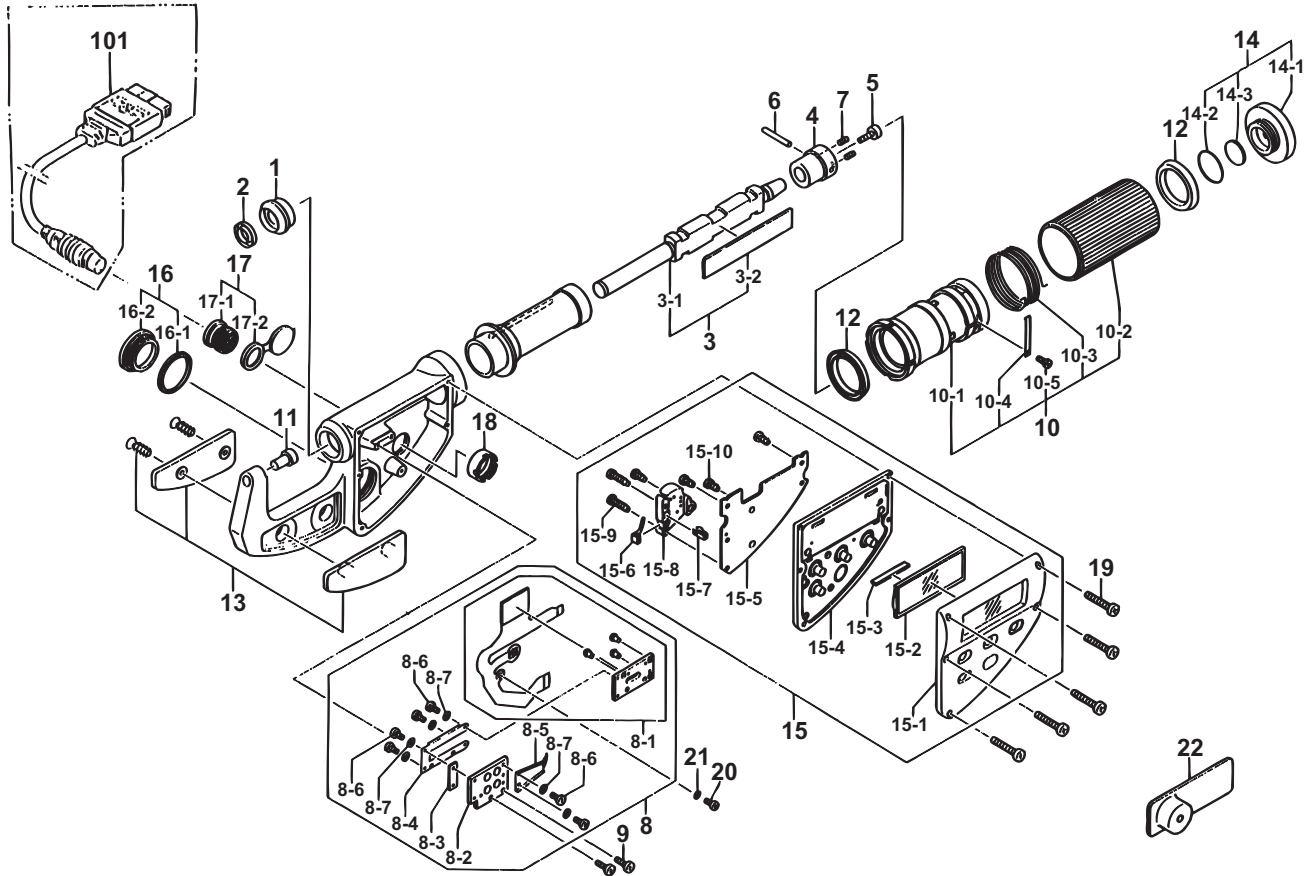

QUICK M IKE
293Series (MDQ)

Ref. No. 293-20-1999-MAR 2/3

293シリーズ (MDQ)
クイックマイクロ

KEY NO.	ブヒンメイ	PART NAME	販売区分 CATEGORY	CODE NO. コードNo.			キー No.
				293-667 MDQ-55M	293-668 MDQ-80M	293-669 MDQ-105M	
				293-677 MDQ-2.2"M	293-678 MDQ-3.2"M	293-679 MDQ-4.2"M	
10-2	シムプル	THIMBLE		309280			10-2
10-3	摩擦バネ	SPRING		309281			10-3
10-4	ラチェットバネ	SPRING, RATCHET		309282			10-4
10-5	なべ小ねじ (M1.4x1.4)	SCREW		309291			10-5
11	アンビル	ANVIL		200355			11
12	ミニYパッキン	PACKING Y		309297			12
13	フレームカバー Ass'y (耗)	FRAME COVER ASSY	04AZA023	04AZA024	04AZA025		13
	フレームカバー Ass'y (時)	FRAME COVER ASSY	04AZA026	04AZA027	04AZA028		
14	キャップ Ass'y	CAP ASSY		982705			14
14-1	キャップ	CAP		309285			14-1
14-2	Oリング	O-RING		309286			14-2
14-3	ゴアテックスオレオバンドフィルター	FILTER		309296			14-3
15	モジュール (耗)	MODULE	04AZA020L	04AZA020N	04AZA020Q		15
	モジュール (時)	MODULE	04AZA020M	04AZA020P	04AZA020R		
15-1	パネル Ass'y (耗)	PANEL ASSY	04AZA022A			15-1	
	パネル Ass'y (時)	PANEL ASSY	04AZA022B				
15-2	液晶パネル	LCD PANEL	04AAA100			15-2	
15-3	インターコネクタ	INTER CONNECTOR	09GAA184			15-3	
15-4	ラバースイッチ (耗)	RUBBER SWITCH	04AAA102A			15-4	
	ラバースイッチ (時)	RUBBER SWITCH	04AAA102B				

Ref. No. 293-20-1999-MAR 2/3

293 QUICK M IKE
293Series (MDQ)

293シリーズ (MDQ) **293**
クイックマイクロ