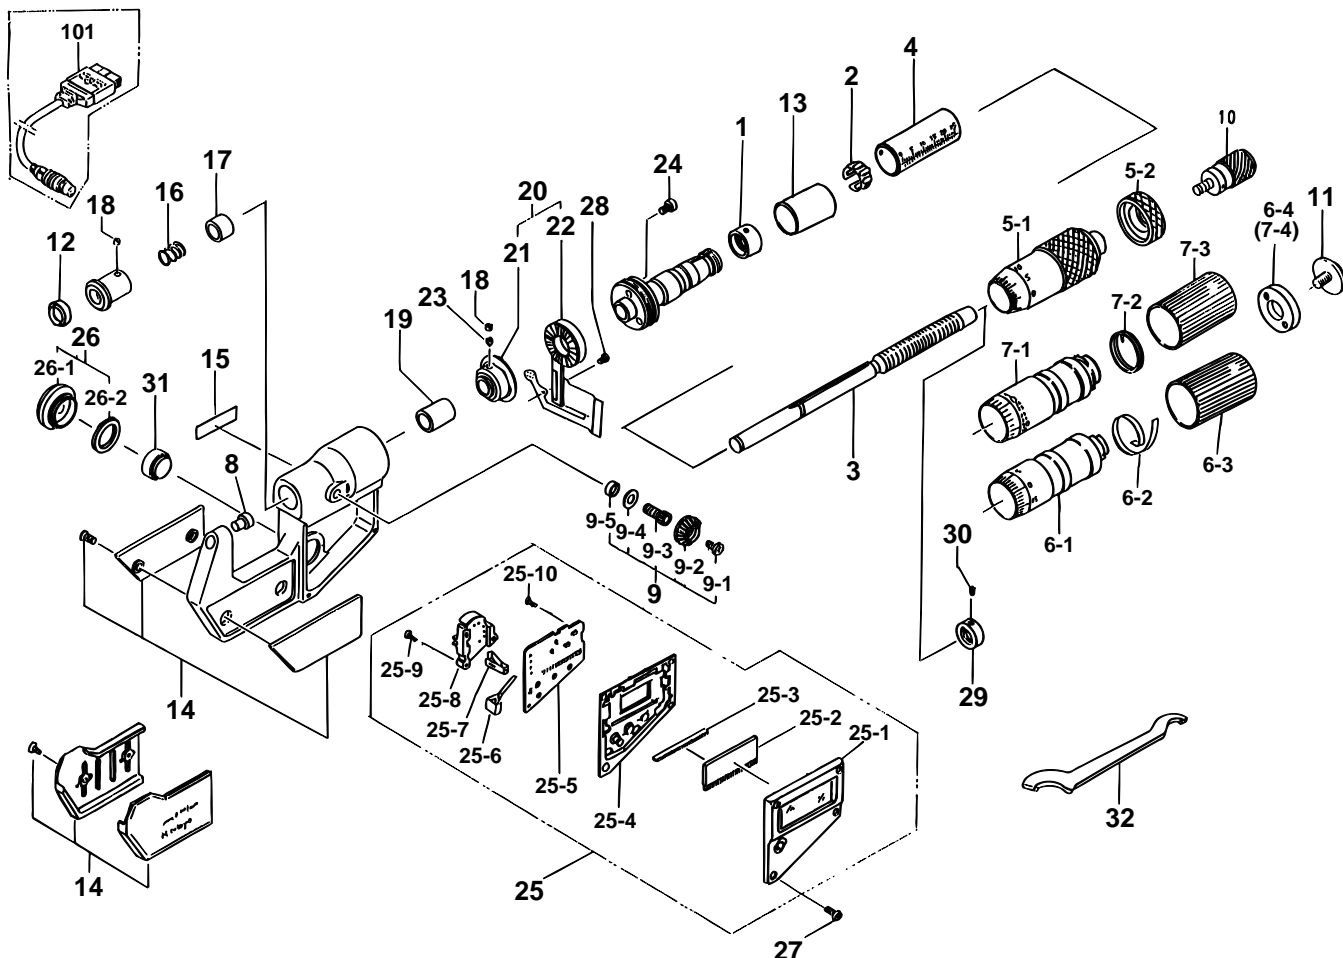

**DIGIMATIC
OUTSIDE MICROMETERS WATER PROOF
293Series (MDC-J)**

Ref. No. 293-23-2001-JUL 1/4

**293シリーズ (MDC-J) □
デジマチック標準外側
マイクロメータ (防水型) □**

キー No.	ブヒンメイ □ 293-200シリーズ □ 輸出向ミリ仕様 □ 293-300シリーズ □ インチ仕様 □	PART NAME	販売区分 □ CATEGORY	CODE NO. コードNo.				KEY NO.
				293-273 MDC-25MF	293-274 MDC-50MF	293-275 MDC-75MF	293-276 MDC-100MF	
				293-373 MDC-1*MF	293-374 MDC-2*MF	293-375 MDC-3*MF	293-376 MDC-4*MF	
1	ナット □	NUT		308561				1
2	バネリング □	SPRING		305461				2
3	スピンドル □ (耗/輸出) □	SPINDLE		308699				3
	スピンドル □ (時) □	SPINDLE		308700				
4	外筒 □ (耗/輸出) □	OUTER SLEEVE		307681	307682	307683	307684	4
	外筒 □ (時) □	OUTER SLEEVE		307693				
5	シンプル Assy □ (耗/輸出) □	THIMBLE ASSY		---				5
	シンプル Assy □ (時) □	THIMBLE ASSY		---				
5-1	シンプル □ (耗/輸出) □	THIMBLE		---				5-1
	シンプル □ (時) □	THIMBLE		---				
5-2	シンプルキャップ □	CAP, THIMBLE		---				5-2
6	ラチェットシンプル Assy (耗/輸出) □	RATCHET THIMBLE ASSY		---				6
	ラチェットシンプル Assy (時) □	RATCHET THIMBLE ASSY		---				
6-1	ラチェットシンプル □ (耗/輸出) □	RATCHET THIMBLE		---				6-1
	ラチェットシンプル □ (時) □	RATCHET THIMBLE		---				
6-2	ラチェットスリーブ Assy	RATCHET SLEEVE ASSY		---				6-2
6-3	スプリング □	SPRING		---				6-3
6-4	シンプルキャップ □	CAP, THIMBLE		---				6-4

**293 DIGIMATIC
OUTSIDE MICROMETERS WATER PROOF
293Series (MDC-J)**

Ref. No. 293-23-2001-JUL 1/4

293 293
**293シリーズ (MDC-J) □
デジマチック標準外側
マイクロメータ (防水型) □**