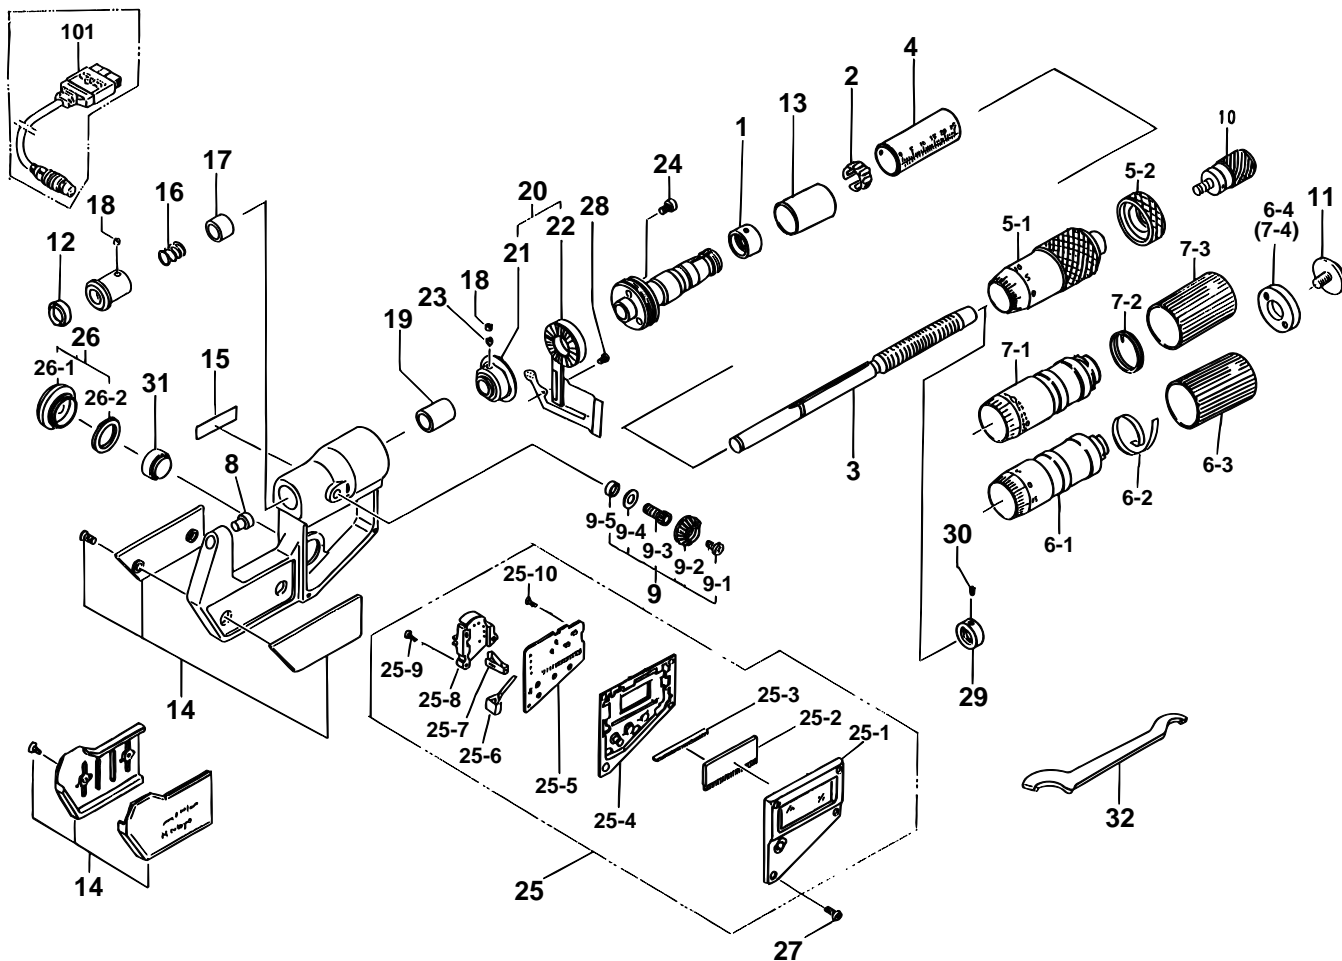

**DIGIMATIC
OUTSIDE MICROMETERS WATER PROOF
293Series (MDC-J)**

Ref. No. 293-23-2001-JUL 2/4

293シリーズ (MDC-J) □
デジマチック標準外側 □
マイクロメータ (防水型) □

キー No.	ブヒンメイ □ 293-200シリーズ □ 輸出向ミリ仕様 □ 293-300シリーズ □ インチ仕様 □	PART NAME	販売区分 □ CATEGORY	CODE NO. コードNo.				KEY NO.
				293-273 MDC-25MF	293-274 MDC-50MF	293-275 MDC-75MF	293-276 MDC-100MF	
				293-373 MDC-1"MF	293-374 MDC-2"MF	293-375 MDC-3"MF	293-376 MDC-4"MF	
7	フリクションシンブル Assy □ (耗 / 輸出) □ フリクションシンブル Assy □ (時) □	FRICITION THIMBLE ASSY FRICITION THIMBLE ASSY		982378 982379				7
7-1	フリクションシンブル □ (耗 / 輸出) □ フリクションシンブル □ (時) □	FRICITION THIMBLE FRICITION THIMBLE		308706 308707				7-1
7-2	フリクションスリーブ □	FRICITION SLEEVE		308708				7-2
7-3	スプリング □	SPRING		200429				7-3
7-4	シンブルキャップ □	THIMBLE CAP		308705				7-4
8	アンビル □	ANVIL		200355				8
9	クランプ □	CLAMP		981236				9
9-1	ナベコネジ □	SETSCREW		200424				9-1
9-2	クランプハシ □	CLAMP HANDLE		204374				9-2
9-3	クランプネジ □	CLAMP SCREW		305467				9-3
9-4	ワッシャ □	WASHER		304229				9-4
9-5	ボウスイパッキン □	PACKING		304060				9-5
10	ラチェットストップ □	RATCHET STOPPER						10
11	トメネジ □	SCREW, STOPPER		308709				11
12	パッキン □	PACKING		308563				12
13	熱収縮チューブ □	TUBE		308565				13
14	フレームカバー Assy □ (耗 / 輸出) □ フレームカバー Assy □ (時) □	FRAME COVER ASSY FRAME COVER ASSY		982394 982388	982395 982389	982396 982397	982398 982399	14

Ref. No. 293-23-2001-JUL 2/4

**293 DIGIMATIC
OUTSIDE MICROMETERS WATER PROOF
293Series (MDC-J)**

293シリーズ (MDC-J) □
デジマチック標準外側 □
マイクロメータ (防水型) □

293