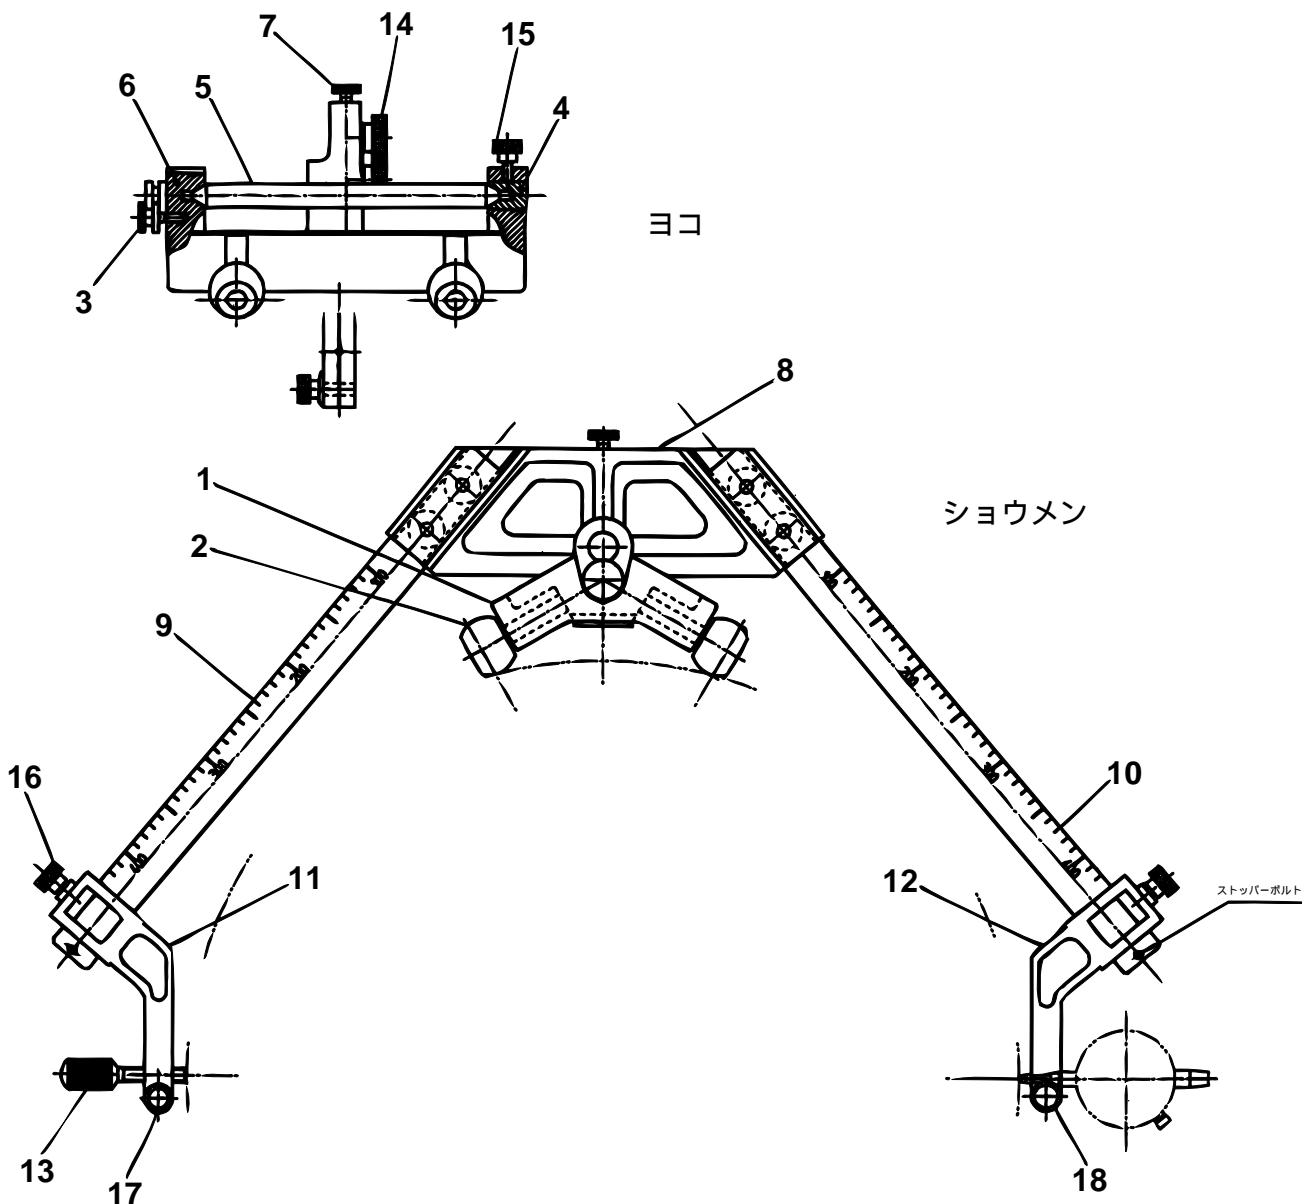

ROLE CALPER
Series 310

Ref. No. 310-1-1997-DEC

310シリーズ(RC)
ロールキャリパー

キー No.	ブヒンメイ	PART NAME	販売区分 CATEGORY	CODE NO. コードNo.					KEY NO.
				310-131 310-141 (RC-1)	310-132 310-142 (RC-2)	310-133 310-143 (RC-3)	310-134 310-144 (RC-4)	310-135 310-145 (RC-3)	
1	サドル	BRIDGE		391431	391432	391433	391434	391435	1
2	ローラーASSY	ROLLER ASSY		990849		990850	990851	990852	2
3	シャフトチョウセイネジ	ADJUSTING SCREW		391456		990849		391458	3
4	ジクウケA	BEARING A		391459	391460	391456		391462	4
5	シャフト	SHAFT		391463	391464	391465	391466	391467	5
6	ジクウケB	BEARING B		391468	391469	391470		391471	6
7	フレームコティツマミ	KNOB		391472	391473	391474	391475	391476	7
8	フレーム	FRAME		391477	391478	391479	391480	391481	8
9	アームA (ミリ)	ARM A / MM		391482	391483	391484	391485	391486	9
	アームA (インチ)	ARM A / INCH		391522	391523	391524	391525	391526	
10	アームB (ミリ)	ARM B / MM		391487	391488	391489	391490	391491	10
	アームB (インチ)	ARM B / INCH		391527	391528	391529	391530	391531	
11	ブラケットA ASSY	BRACKET A ASSY		990853	990854	990855	990856	990857	11
12	ブラケットB ASSY (ミリ)	BRACKET B ASSY / MM		990858	990859	990860	990861	990862	12
	ブラケットB ASSY (インチ)	BRACKET B ASSY / INCH		990863	990864	990865	990866	990867	
13	チョウセイネジ	ADJUSTING SCREW		391506		391507		391508	13
14	アームコティネジ	SCREW, FIXED ARM		391509		391510		391511	14
15	シャフトコティネジ	SCREW, FIXED SHAFT		391511		391513		391514	15
16	ブラケットコティネジ	SCREW, FIXED BRACKET		391510		391511		391516	16
17	チョウセイネジコティネジ	SCREW		391510		391511		391519	17
18	DGコティネジ	SCREW, FIXED DG		391511		391511		391519	18

Ref. No. 310-1-1997-DEC

310 ROLE CALPER
Series 310

310シリーズ(RC) **310**
ロールキャリパー