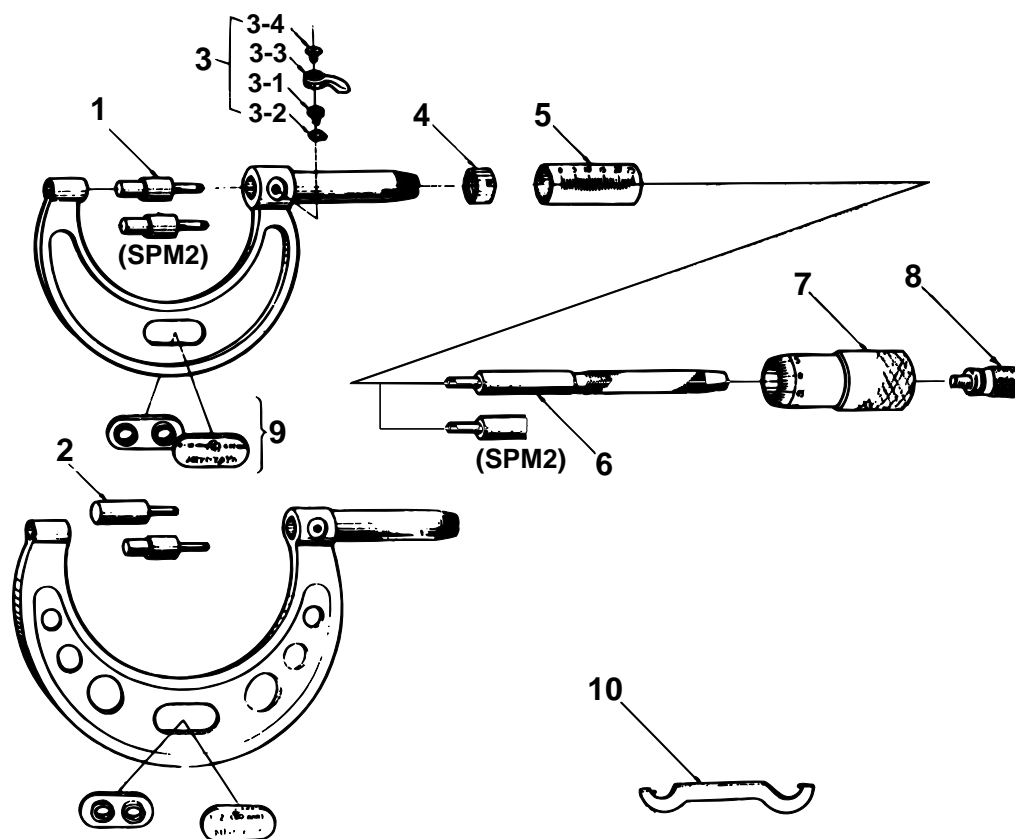

**SPLINE MICROMETERS,
Series 111**

Ref. No. 111-1-1998-MAY

**111シリーズ
スプラインマイクロメータ**

キー No.	ブヒンメイ	PART NAME	販売区分 CATEGORY	CODE NO. コードNo.								KEY NO.		
				111-215 (SPM2-25)		111-115 (SPM-25)	111-116 (SPM-50)	111-117 (SPM-75)	111-118 (SPM-100)	111-119 (SPM-125)	111-120 (SPM-150)			
				111-266 (SPM2-1")	111-166 (SPM-1"V)	111-141 (SPM-1")	111-142 (SPM-2")	111-143 (SPM-3")	111-144 (SPM-4")	111-145 (SPM-5")	111-146 (SPM-6")			
1	アンビル	ANVIL												1
2	アンビル	ANVIL												2
3	クランプ	CLAMP ASSY												3
3-1	クランプネジ	CLAMP SCREW												3-1
3-2	スプリングワッシャー	SPRING WASHER												3-2
3-3	クランプハシュ	CLAMP HANDLE												3-3
3-4	トメネジ	SETSCREW												3-4
4	テーパナット	NUT, ADJ												4
5	ガイドウ(ミリ)	SLEEVE(METRIC)												5
	ガイドウ(インチ)	SLEEVE(ENGLISH)												
6	スピンドル(ミリ)	SPINDLE(METRIC)												6
	スピンドル(インチ)	SPINDLE(ENGLISH)												
7	シンブル(ミリ)	THIMBLE(METRIC)												7
	シンブル(インチ)	THIMBLE(ENGLISH)												
8	ラチェット	RATCHET STOP												8
9	ネームプレート(ミリ)	NAMEPLATE(METRIC)												9
	ネームプレート(インチ)	NAMEPLATE(ENGLISH)												
10	スパナ	SPANNER												10

Ref. No. 111-1-1998-MAY

111 SPLINE MICROMETERS,
Series 111

111シリーズ
スプラインマイクロメータ **111**