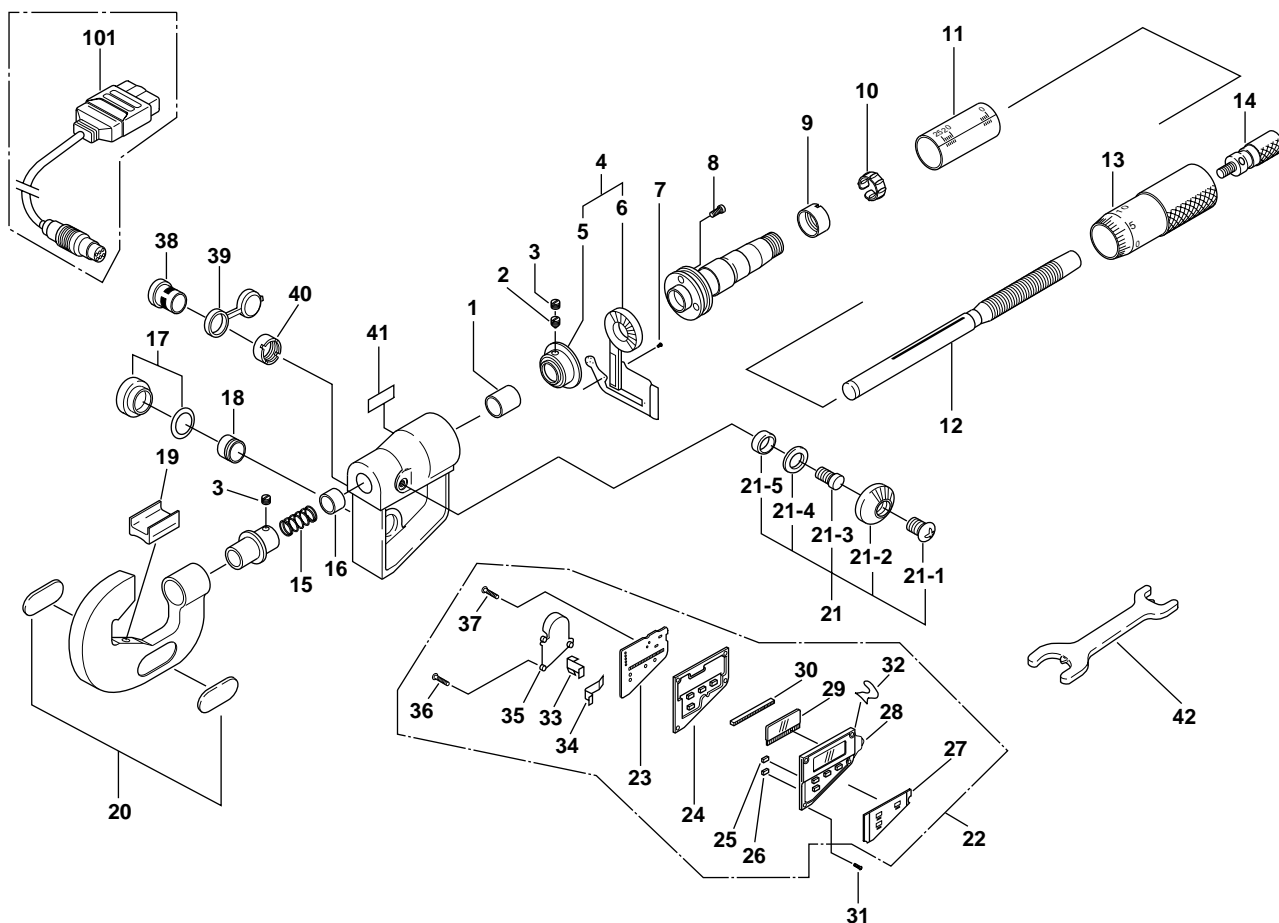

**DIGIMATIC V-ANVIL
MICROMETERS
Series 314**

Ref. No. 314-3-1992-OCT-2/2

**314シリーズ(VM3-DM)
デジマチックV溝(3ッ溝)
マイクロメータ**

KEY NO.	PART NAME	CODE NO. コードNo.						ブヒンメイ	キー No.
		314-512 (VM3-25DM)	314-712-10 (VM3-1"DM)	314-513 (VM3-40DM)	314-713-10 (VM3-1.6"DM)	314-522 (VM3-25PDM)	314-722-10 (VM3-1"PDM)		
22	PANEL ASS'Y	982025	982027	982025	982027	982025	982027	ヒョウメンパネルクミタテ	22
23	MAIN P.C.B.	308167	308169	308167	308169	308167	308169	メインキバン	23
24	RUBBER SWITCH	308096						セッテンゴム	24
25	SWITCH BUTTON	305481						スイッチボタン (アオ)	25
26	SWITCH BUTTON(RED)	---	306622	---	306622	---	306622	スイッチボタン (アカ)	26
27	PLATE	308178	308179	308178	308179	308178	308179	ケシヨウイタ	27
28	FRONT PANEL	308101						ヒョウメンパネル	28
29	LCD	305479						LCD	29
30	INTER CONNECTOR(B)	305480						インタコネクタB	30
31	SETSCREW	525863						ナベコネジ	31
32	SPRING	308112						イタバネ	32
33	BATTERY CONTACT(+)	305483						プラスタンシ	33
34	BATTERY CONTACT(-)	305484						マイナスタンシ	34
35	BATTERY BOX	308100						デンチケース	35
36	SETSCREW	305486						ナベコネジ	36
37	SETSCREW	308326						ナベコネジ	37
38	CONNECTOR	306194						コネクタ	38
39	CONNECTOR CAP	306186						コネクタキャップ	39
40	NUT	305910						ナット	40
41	LABEL	308206	308209	308207	308210	308208	308211	ラベル	41
42	SPANNER	200877						スパナ	42
101	CONNECTING CABLE	937387(1m), 965013(2m)						セツゾクコード	101

314 DIGIMATIC V-ANVIL
MICROMETERS
Series 314

Ref. No. 314-3-1992-OCT-2/2

314 シリーズ(VM3-DM)
デジマチックV溝(3ッ溝)
マイクロメータ