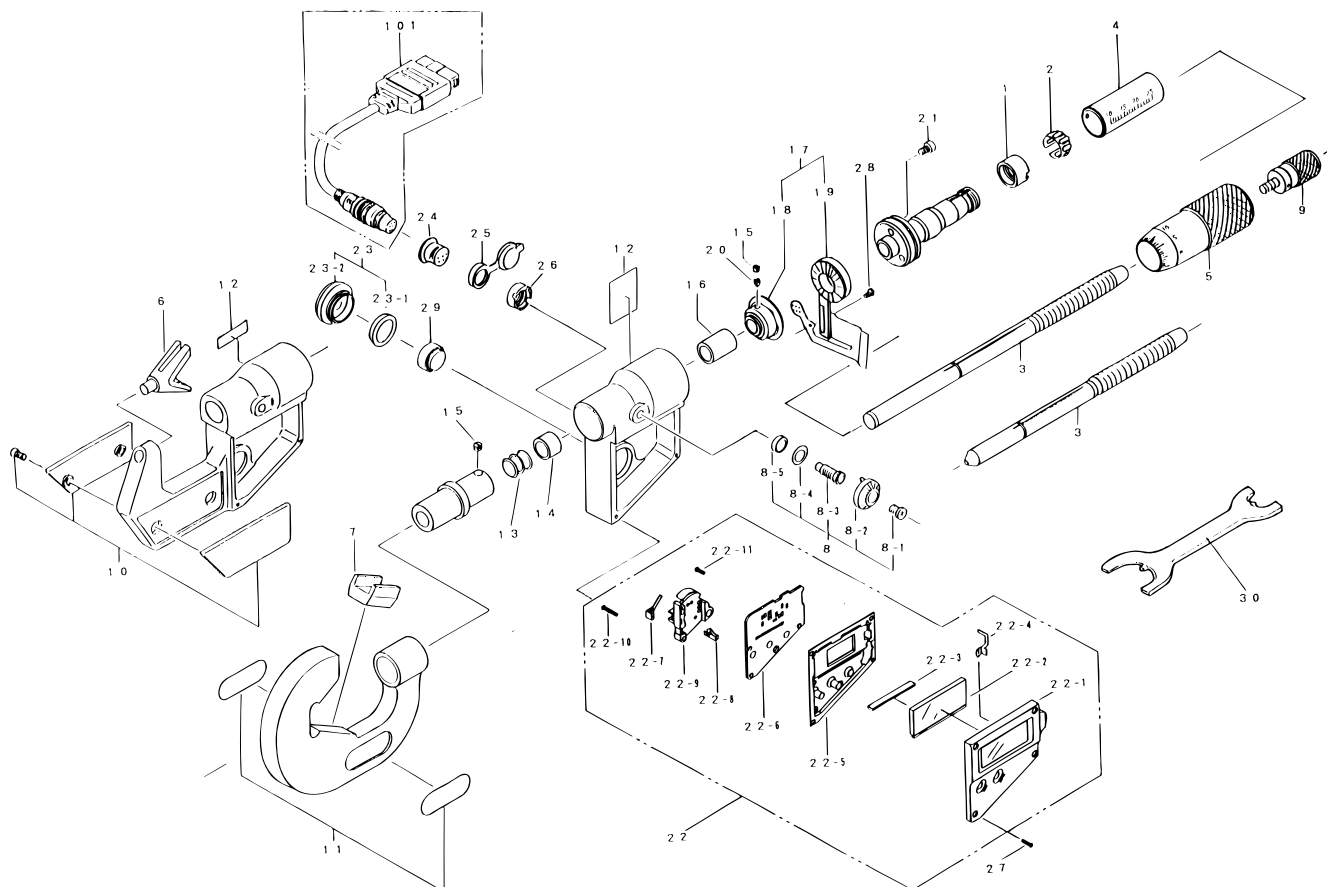

**DIGIMATIC
V-ANVIL MICROMETERS
314Series (VM3-DM)**

Ref. No. 314-5-1997-MAY 2/3

**314シリーズ (VM3-DM)
デジマチック
三ツ溝マイクロメータ**

KEY NO.	PART NAME	CODE NO. コードNo.					ブヒンメイ	キー No.
		314-511-20 VM3-15DM	314-512-20 VM3-25DM	314-513-20 VM3-40DM	314-521-20 VM3-15PDM	314-522-20 VM3-25PDM	314-500-20シリーズ 国内向ミリ仕様	
		314-511-30 VM3-15DM	314-512-30 VM3-25DM	314-513-30 VM3-40DM	314-521-30 VM3-15PDM	314-522-30 VM3-25PDM	314-500-30シリーズ 輸出向ミリ仕様	
		314-711-30 VM3-6"DM	314-712-30 VM3-1"DM	314-713-30 VM3-1.6"DM	314-721-30 VM3-6"PDM	314-722-30 VM3-1"PDM	314-700-30シリーズ インチ仕様	
11	NAME PLATE ASSY	—	981872	981875	—	981872	ネームプレート Ass'y (耗/国内)	11
	NAME PLATE ASSY	—	981872	981875	—	981872	ネームプレート Ass'y (耗/輸出)	
	NAME PLATE ASSY	—	981874	981877	—	981874	ネームプレート Ass'y (時)	
12	LABEL	309345	309346	309347	309354	309355	ラベル (耗/国内)	12
	LABEL	309348	309349	309350	309356	309357	ラベル (耗/輸出)	
	LABEL	309351	309352	309353	309358	309359	ラベル (時)	
13	SPRING	—	—	305457	—	—	スプリング	13
14	COLLAR, ADJ	—	—	305456	—	—	調整カラー	14
15	SETSCREW	—	—	201193	—	—	スリワリツキ トメネジ	15
16	CLAMP COLLAR	—	—	305458	—	—	クランプカラー	16
17	DETECTOR	—	—	981937	—	—	検出部	17
18	ROTOR ASSY	—	—	981924	—	—	ロータ Ass'y	18
19	STATER ASSY	—	—	981923	—	—	ステータ Ass'y	19
20	KEY SCREW	—	—	304055	—	—	キービス	20
21	SCREW	—	—	305452	—	—	ナベコネジ	21
22	PANEL ASSY	—	—	982466	—	—	表面パネル Ass'y (耗/国内)	22
	PANEL ASSY	—	—	982466	—	—	表面パネル Ass'y (耗/輸出)	
	PANEL ASSY	—	—	982467	—	—	表面パネル Ass'y (時)	
22-1	FRONT PANEL	—	—	982470	—	—	表面パネル (耗/国内)	22-1
	FRONT PANEL	—	—	982470	—	—	表面パネル (耗/輸出)	
	FRONT PANEL	—	—	982471	—	—	表面パネル (時)	
22-2	LCD	—	—	308788	—	—	L C D	22-2
22-3	INTER CONNCTOR	—	—	308787	—	—	インタコネクタ	22-3
22-4	DATA CONTACT	—	—	198605A	—	—	データ端子	22-4

Ref. No. 314-5-1997-MAY 2/3

**314 DIGIMATIC
V-ANVIL MICROMETERS
314Series (VM3-DM)**

**314シリーズ (VM3-DM)
デジマチック
三ツ溝マイクロメータ**