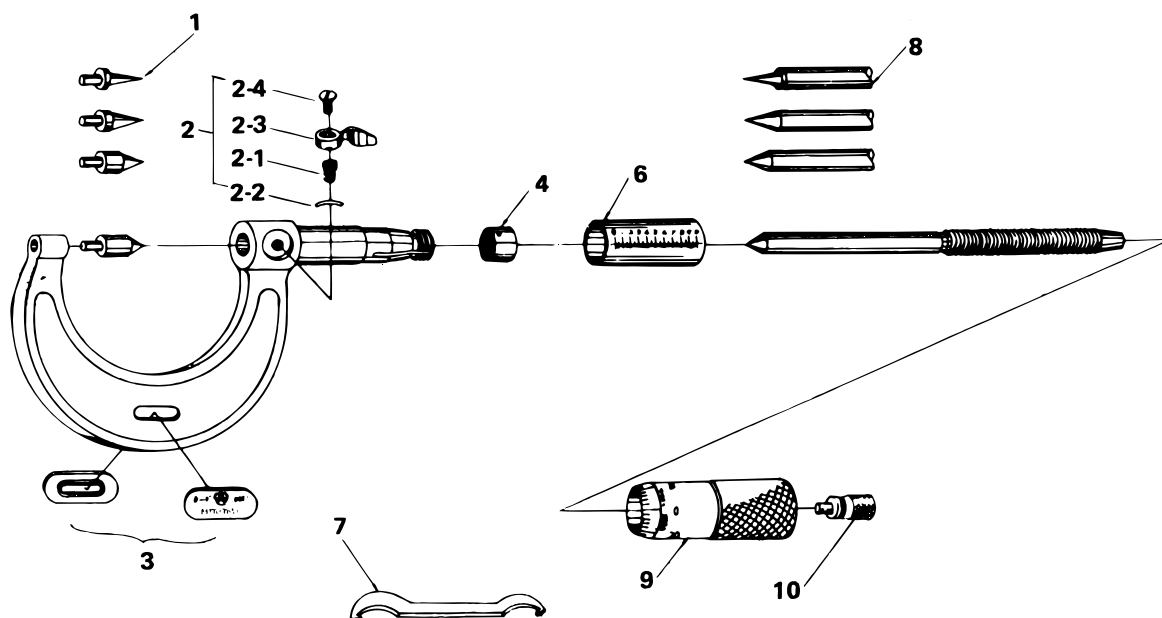

**POINT MICROMETERS,
Series 112**

Ref. No. 112-1-1975-JAN

**112シリーズ(CPM) [
ポイントマイクロメータ [**

KEY NO.	PART NAME	CODE NO. コードNo.								ブヒンメイ □	キー No.
		112-153 (CPM15-25)	112-154 (CPM15-50)	112-165 (CPM15-25W)	112-166 (CPM15-50W)	112-177 (CPM15-1*)	112-178 (CPM15-2*)	112-189 (CPM15-1*W)	112-190 (CPM15-2*W)		
		112-201 (CPM30-25)	112-202 (CPM30-50)	112-213 (CPM30-25W)	112-214 (CPM30-50W)	112-225 (CPM30-1*)	112-226 (CPM30-2*)	112-237 (CPM30-1*W)	112-238 (CPM30-2*W)		
		112-249 (CPM45-25)	112-250 (CPM45-50)	112-261 (CPM45-25W)	112-262 (CPM45-50W)	112-273 (CPM45-1*)	112-274 (CPM45-2*)	112-285 (CPM45-1*W)	112-286 (CPM45-2*W)		
		112-345 (CPM60-25)	112-346 (CPM60-50)	112-357 (CPM60-25W)	112-358 (CPM60-50W)	112-369 (CPM60-1*)	112-370 (CPM60-2*)	112-381 (CPM60-1*W)	112-382 (CPM60-2*W)		
1	ANVIL	CARBIDE TIPPED		CARBIDE TIPPED		CARBIDE TIPPED		CARBIDE TIPPED		アンビル □	1
	15° □	200734		200761		200734		200761		15° □	
	30° □	200735		200762		200735		200762		30° □	
	45° □	200736		200763		200736		200763		45° □	
	60° □	200738		200765		200738		200765		60° □	
2	CLAMP ASSY	950062								クランプクミタテ □	2
2-1	CLAMP SCREW	200421								クランプネジ □	2-1
2-2	SPRING WASHER	200420								スプリングワッシャー □	2-2
2-3	CLAMP HANDLE	200425								クランプハシユ □	2-3
2-4	SETSCREW	200424								トメネジ □	2-4
3	NAMEPLATE									ネームプレート □	3
	(15°) □	980104	980109	980124	980129	980114	980119	980134	980139	(15°) □	
	(30°) □	980105	980110	980125	980130	980115	980120	980135	980140	(30°) □	
	(45°) □	980106	980111	980126	980131	980116	980121	980136	980141	(45°) □	
	(60°) □	980108	980113	980128	980133	980118	980123	980138	980143	(60°) □	
4	NUT, ADJ	200415								テーバナット □	4
6	SLEEVE	200117	200118	200117	200118	200116				ガイドウ □	6
7	SPANNER	301336								スパナ □	7
8	SPINDLE	CARBIDE TIPPED				CARBIDE TIPPED				スピンドル □	8
	15° □	200746		200756		200729		200751		15° □	
	30° □	200747		200757		200730		200752		30° □	
	45° □	200748		200758		200731		200753		45° □	
	60° □	200750		200760		200733		200755		60° □	
9	THIMBLE	200124				200125				シンブル □	9
10	RATCHET STOP	950699								ラチェット □	10