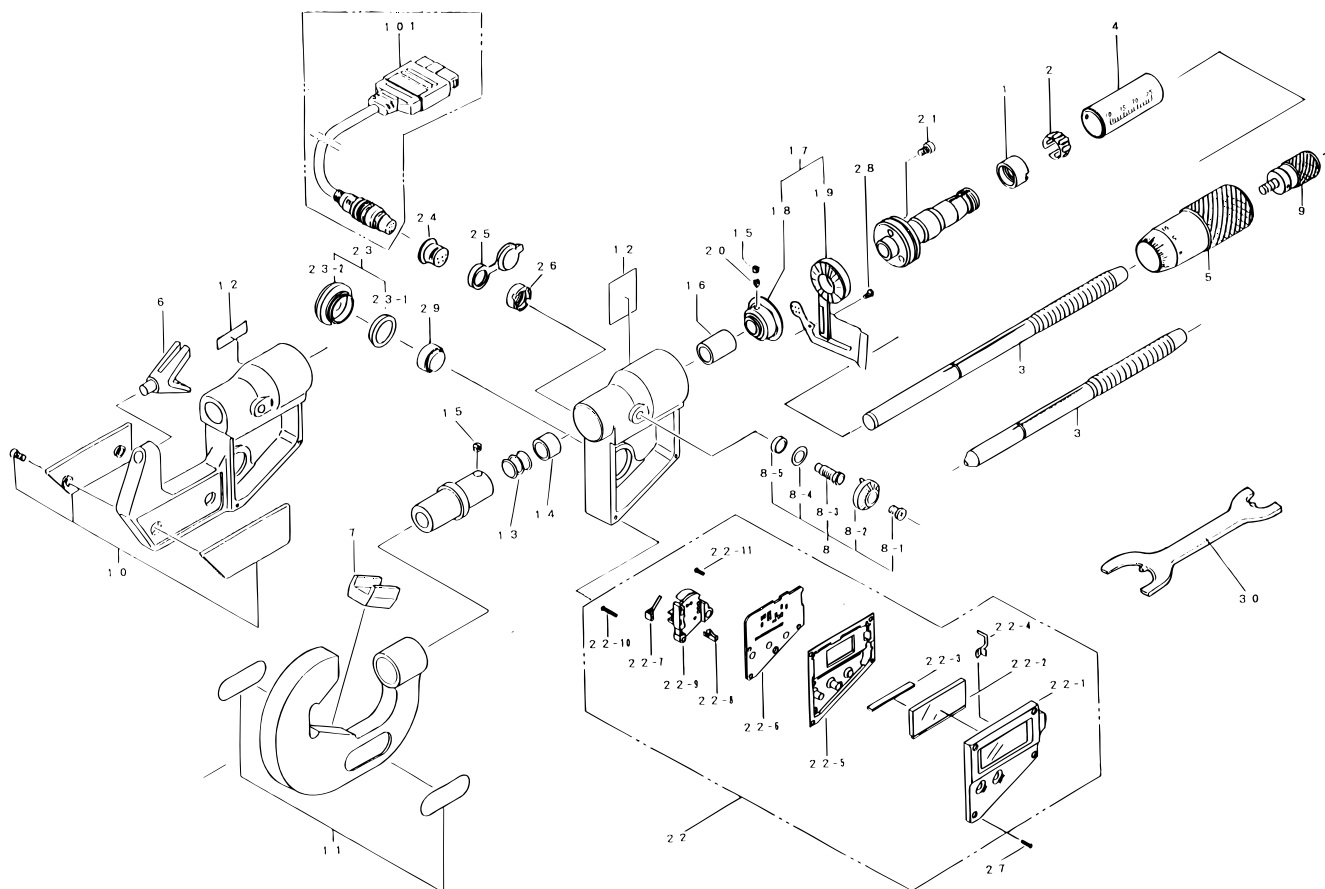

**DIGIMATIC  
V-ANVIL MICROMETERS  
314Series (VM3-DM)**

Ref. No. 314-5-1997-MAY 3/3

**314シリーズ (VM3-DM)  
デジマチック  
三ツ溝マイクロメータ**

KEY NO.	PART NAME	CODE NO. コードNo.					ブヒンメイ	キー No.
		314-511-20 VM3-15DM	314-512-20 VM3-25DM	314-513-20 VM3-40DM	314-521-20 VM3-15PDM	314-522-20 VM3-25PDM		
		314-511-30 VM3-15DM	314-512-30 VM3-25DM	314-513-30 VM3-40DM	314-521-30 VM3-15PDM	314-522-30 VM3-25PDM	314-500-20シリーズ 国内向ミリ仕様	
		314-711-30 VM3-6*DM	314-712-30 VM3-1*DM	314-713-30 VM3-1.6*DM	314-721-30 VM3-6*PDM	314-722-30 VM3-1*PDM	314-500-30シリーズ 輸出向ミリ仕様 314-700-30シリーズ インチ仕様	
22-5	RUBBER SWITCH			308818			ラバースイッチ (耗/国内)	22-5
	RUBBER SWITCH			308818			ラバースイッチ (耗/輸出)	
	RUBBER SWITCH			308819			ラバースイッチ (時)	
22-6	MAIN P.C.B.			982474			メイン基板 (耗/国内)	22-6
	MAIN P.C.B.			982474			メイン基板 (耗/輸出)	
	MAIN P.C.B.			982475			メイン基板 (時)	
22-7	MINUS CONTACT			198589			電池マイナス端子	22-7
22-8	PLUS CONTACT			546807			電池プラス端子	22-8
22-9	BATTERY BOX			308785			電池ケース	22-9
22-10	SCREW (L=7)			198598			ナベコネジ (L=7)	22-10
22-11	SCRW (L=3.8)			198591			ナベコネジ (L=3.8)	22-11
23	BATTERY LID ASSY			982444			電池蓋 Ass'y	23
23-1	SEAL, BATTERY CAP			308790			電池キャップシール	23-1
23-2	CAP, BATTERY BOX			308791			電池ケースキャップ	23-2
24	CONNECTOR			306194			コネクタ	24
25	CONNECTOR CAP			306186			コネクタキャップ	25
26	NUT			305910			ナット	26
27	SCREW			525863			ナベコネジ	27
28	SCREW			304456			ナベコネジ	28
29	BATTERY			938882			サンカギンデンチ	29
30	SPANNER			200877			スパナ	30
101	SPC CABLE 1M			937387			接続コード1m	101
	SPC CABLE 2M			965013			接続コード2m	

**314 DIGIMATIC  
V-ANVIL MICROMETERS  
314Series (VM3-DM)**

Ref. No. 314-5-1997-MAY 3/3

**314シリーズ (VM3-DM)  
デジマチック  
三ツ溝マイクロメータ**