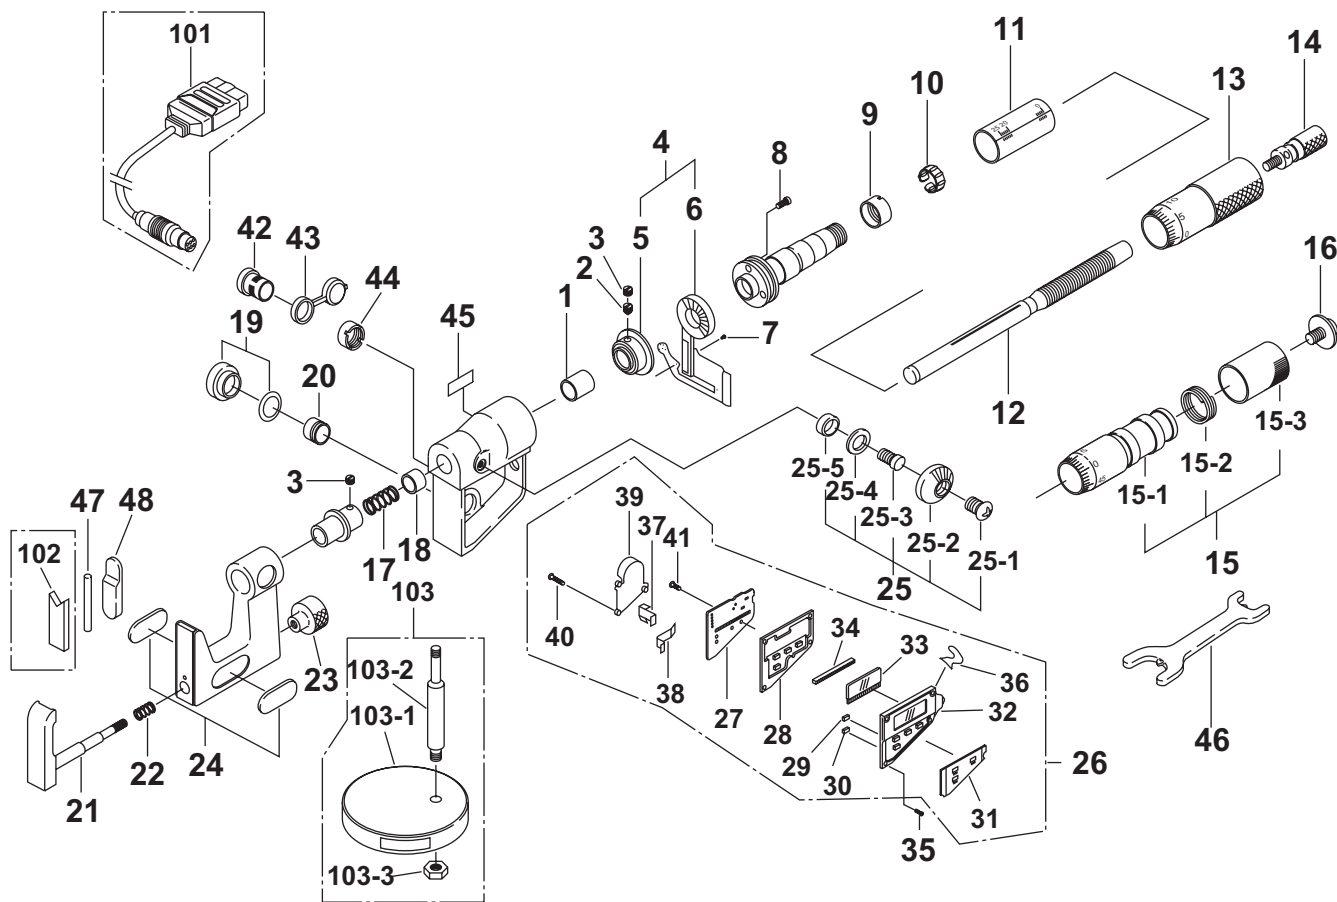

**DIGIMATIC UNI MICROMETERS**  
Series 317

Ref. N o. 317 -1-1992-OCT 2/2

**317シリーズ**  
デジマチックユニマイクロメータ

キー No.	ブヒンメイ	PART NAME	販売区分 CATEGORY	CODE NO. コードNo.				KEY NO.
				317-511 (ACM-25DM)	317-512 (ACM-50DM)	317-711 (ACM-1"DM)	317-712 (ACM-2"DM)	
25-5	ボウスイパッキン	PACKING				304060		25-5
26	ヒョウメンパネルクミタテ	PANEL ASS'Y		981911	981912	981915	981917	26
27	メインキバン	MAIN P.C.B.		308102	308103	308104	308105	27
28	セツテンゴム	RUBBER SWITCH				308096		28
29	スイッチボタン (アオ)	SWITCH BUTTON				305481		29
30	スイッチボタン (アカ)	SWITCH BUTTON (RED)			306622		306622	30
31	ゲショウイタ (ミリ)	PLATE (MM)		308110		308110		31
	ゲショウイタ (センチ)	PLATE (INCH)			308111		308111	
32	ヒョウメンパネル	FRONT PANEL				308101		32
33	LCD	LCD				308099		33
34	インタコネクタB	INTER CONNECTOR (B)				305480		34
35	ナベコネジ	SETSCREW				525863		35
36	イタバネ	LEAF SPRING				308112		36
37	プラスタンシ	BATTERY CONTACT (+)				305483		37
38	マイナスタンシ	BATTERY CONTACT (-)				305484		38
39	デンチケース	BATTERY BOX				308100		39
40	ナベコネジ	SETSCREW				305486		40
41	ナベコネジ	SETSCREW				308326		41
42	コネクタ	CONNECTOR				306194		42
43	コネクタキャップ	CONNECTOR CAP				306186		43
44	ナット	NUT				305910		44
45	ラベル	LABEL		308057	308058	308059	308060	45
46	スパナ	SPANNER				200877		46
47	ポーアンビル	ROD ANVIL		201217	201379	201207	201379	47
48	ヒラアンビル	FLAT ANVIL				201216		48
49	セツゾクコード	CONNECTING CABLE				937387 (1m), 965013 (2m)		49
102	Vアンビル	V-ANVIL				201218		102
103	ソクテイダイクミタテ	ROUND BASE ASS'Y		950758	950759	950758	950759	103
103-1	ソクテイダイ	BASE				201499		103-1
103-2	ロッド	ROD		201500	201501	201500	201501	103-2
103-3	ロツカクナット	HEX-NUT				201507		103-3
103-4	ネームプレート	NAME PLATE				201508		103-4

Ref. N o. 317 -1-1992-OCT 2/2

**317** DIGIMATIC UNI MICROMETERS  
Series 317

317シリーズ **317**  
デジマチックユニマイクロメータ