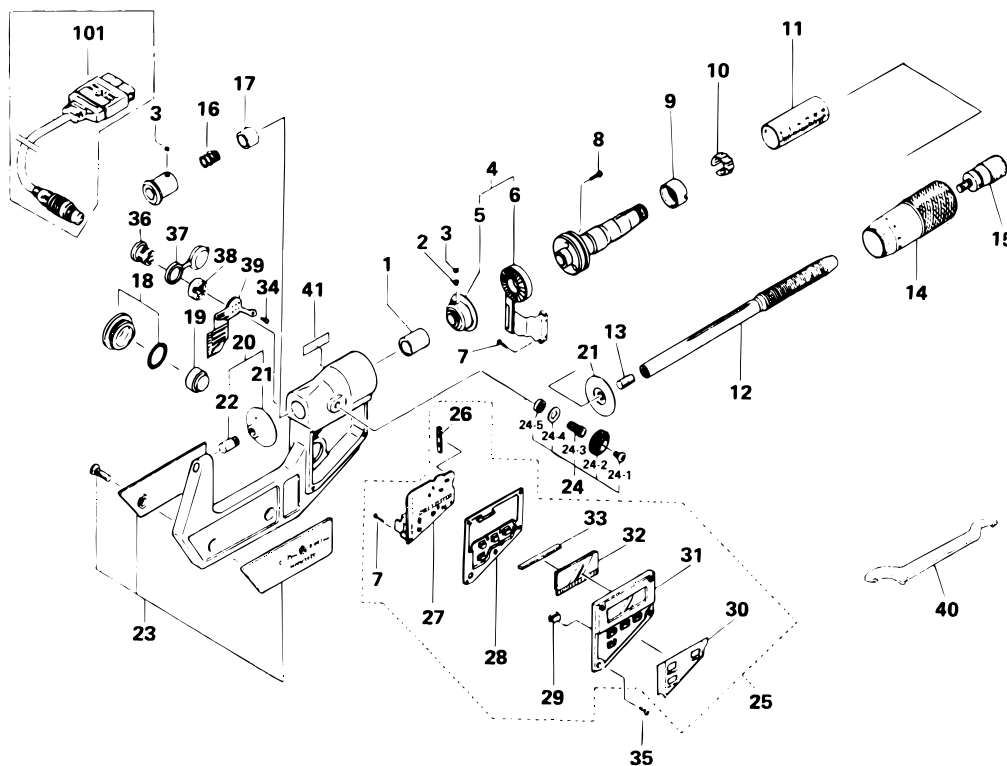

**DIGIMATIC DISC TYPE
MICROMETER
Series 323**

Ref. No. 323-1-1986-FEB-1/2

**323シリーズ(GMA-DM) [
デジマチック歯厚マイクロメータ]**

KEY NO.	PART NAME	CODE NO. コードNo.						ブヒンメイ □	キー No.	
		323-511 (GMA-25DM)	323-611 (GMA-25/1"DM)	323-711 (GMA-1"DM)	323-512 (GMA-50DM)	323-612 (GMA-50/2"DM)	323-712 (GMA-2"DM)			
1	CLAMP COLLAR	305458						クランプカラー □	1	
2	KEY SCREW	304055						キービス □	2	
3	SETSCREW	201193						スリワリツキトメネジ □	3	
4	DETECTOR	981234						ケンシュツ □	4	
5	ROTOR ASSY	981247						ロータクミタテ □	5	
6	STATER ASSY	981246						ステタクミタテ □	6	
7	SETSCREW	305486						ナベコネジ □	7	
8	SETSCREW	305452						ナベコネジ □	8	
9	NUT, ADJ	200415						ナット □	9	
10	SPRING	305461						スプリング □	10	
11	SLEEVE	307681		307693		307682		307693	ガイドウ □	11
12	SPINDLE	306150		306151		306150		306151	スピンドル □	12
13	SCREW	300684						ネジ □	13	
14	THIMBLE	305831		305881		305831		305881	シムプル □	14
15	RATCHET STOP	950700						ラチェットストップ □	15	
16	SPRING	305457						スプリング □	16	
17	COLLAR, ADJ	305456						チョウセイカラー □	17	
18	BATTERY CAP	981292						デンチフタ □	18	
19	BATTERY	938882						サンカギンデンチ □	19	
20	ANVIL ASSY	201363						アンビルクミタテ □	20	
21	ANVIL	201294						アンビル □	21	
22	ANVIL BAR	201295						アンビルアシ □	22	
23	COVER ASSY	981317	981318	981319	981320	981321	981322	フレームカバークミタテ □	23	

Ref. No. 323-1-1986-FEB-1/2

323 DIGIMATIC DISC TYPE MICROMETER
Series 323

323シリーズ(GMA-DM) [**323**
デジマチック歯厚マイクロメータ]