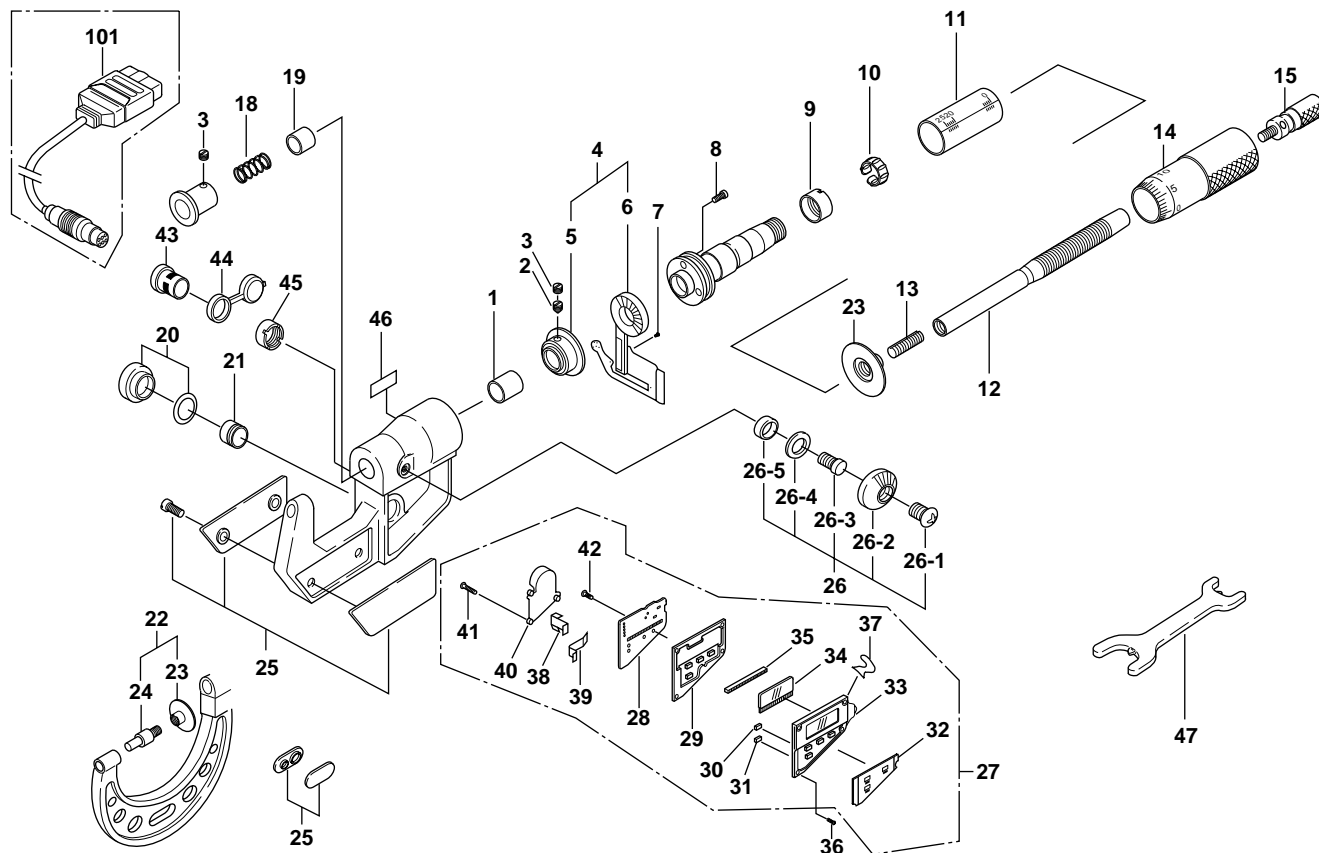

**DIGIMATIC DISC TYPE
MICROMETER
Series 323**

Ref. No. 323-2-1992-OCT-1/2

**323シリーズ(GMA-DM)
デジマチック歯厚マイクロメータ**

KEY NO.	PART NAME	CODE NO. コードNo.				ブヒンメイ □	キー No.
		323-511 (GMA-25DM)	323-512 (GMA-50DM)	323-513 (GMA-75DM)	323-514 (GMA-100DM)		
		323-711-10 (GMA-1"DM)	323-712-10 (GMA-2"DM)	323-713-10 (GMA-3"DM)	323-714-10 (GMA-4"DM)		
1	CLAMP COLLAR			305458		クランプカラー □	1
2	KEY SCREW			304055		キービス □	2
3	SETSCREW			201193		スリワリツキトメネジ □	3
4	DETECTOR			981937		ケンシュツプ □	4
5	ROTOR ASS'Y			981924		ロータクミタテ □	5
6	STATOR ASS'Y			981923		ステータクミタテ □	6
7	SETSCREW			304456		ナベコネジ □	7
8	SETSCREW			305452		ナベコネジ □	8
9	NUT, ADJ			200415		ナット □	9
10	SPRING			305461		バネリング □	10
11	SLEEVE(MM)	307681	307682	307683	307684	ガイトウ (ミリ) □	11
	SLEEVE(INCH)			307693		ガイトウ (インチ) □	
12	SLEEVE(MM)			306150		スピンドル (ミリ) □	12
	SLEEVE(INCH)			306151		スピンドル (インチ) □	
13	SCREW			300684		ネジ □	13
14	THIMBLE(MM)			305831		シンブル (ミリ) □	14
	THIMBLE(INCH)			305881		シンブル (インチ) □	
15	RATCHET STOP			950700		ラチェットストップ □	15
18	SPRING			305457		スプリング □	18
19	COLLAR ADJ.			305456		チョウセイカラー □	19
20	BATTERY CAP			981292		デンチフタ □	20
21	BATTERY SR44			938882		サンカギンデンチ □	21
22	ANVIL ASS'Y			201363		アンビルクミタテ □	22
23	ANVIL			201294		アンビル □	23
24	ANVIL BAR			201295		アンビルアシ □	24
25	COVER ASS'Y(MM)	981317	981320			フレームカバークミタテ (ミリ) □	25
	COVER ASS'Y(INCH)	981319	981322			フレームカバークミタテ (インチ) □	
	NAME PLATE ASS'Y(MM)			981790	981831	ネームプレートクミタテ (ミリ) □	
	NAME PLATE ASS'Y(INCH)			981792	981833	ネームプレートクミタテ (インチ) □	

323 DIGIMATIC DISC TYPE
MICROMETER
Series 323

Ref. No. 323-2-1992-OCT-1/2

323 323シリーズ(GMA-DM)
デジマチック歯厚マイクロメータ **323**