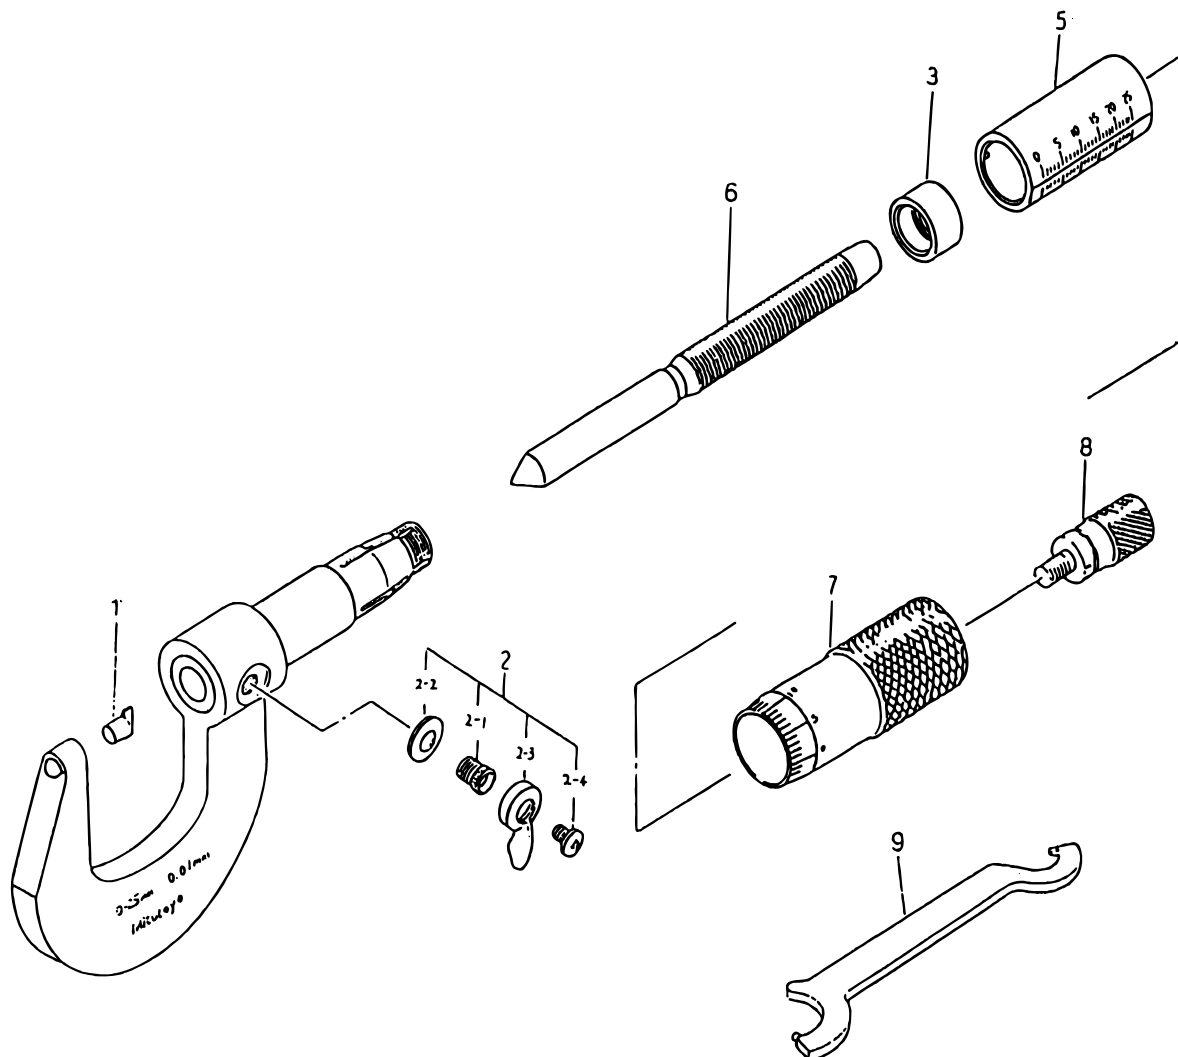

**CRIMP HEIGHT MICROMETER**  
Series 112

Ref. No. 112-2-1990-MAY

**112シリーズ(CHM)**  
クリップハイトマイクロメータ

KEY NO.	PART NAME	CODE NO. コードNo.	ブリンメイ	キー No.
		<b>112-401</b> (CHM-25)		
1	ANVIL	305378	アンビル	1
2	CLAMP ASSY	950062	クランプクミタテ	2
2-1	CLAMP SCREW	200421	クランプネジ	2-1
-2	SPRING WASHER	200420	スプリングワッシャ	-2
-3	CLAMP HANDLE	200425	クランプハシュ	-3
-4	SET SCREW	200424	トメネジ	-4
3	NUT ADJ.	200415	ナット	3
5	SLEEVE	200117	ガイドウ	5
6	SPINDLE	305377	スピンドル	6
7	THIMBLE	200124	シンブル	7
8	RATCHET STOP	950699	ラチェット	8
9	SPANNER	301336	スパナ	9

Ref. No. 112-2-1990-MAY

**112** CRIMP HEIGHT MICROMETER  
Series 112

112シリーズ(CHM) **112**  
クリップハイトマイクロメータ