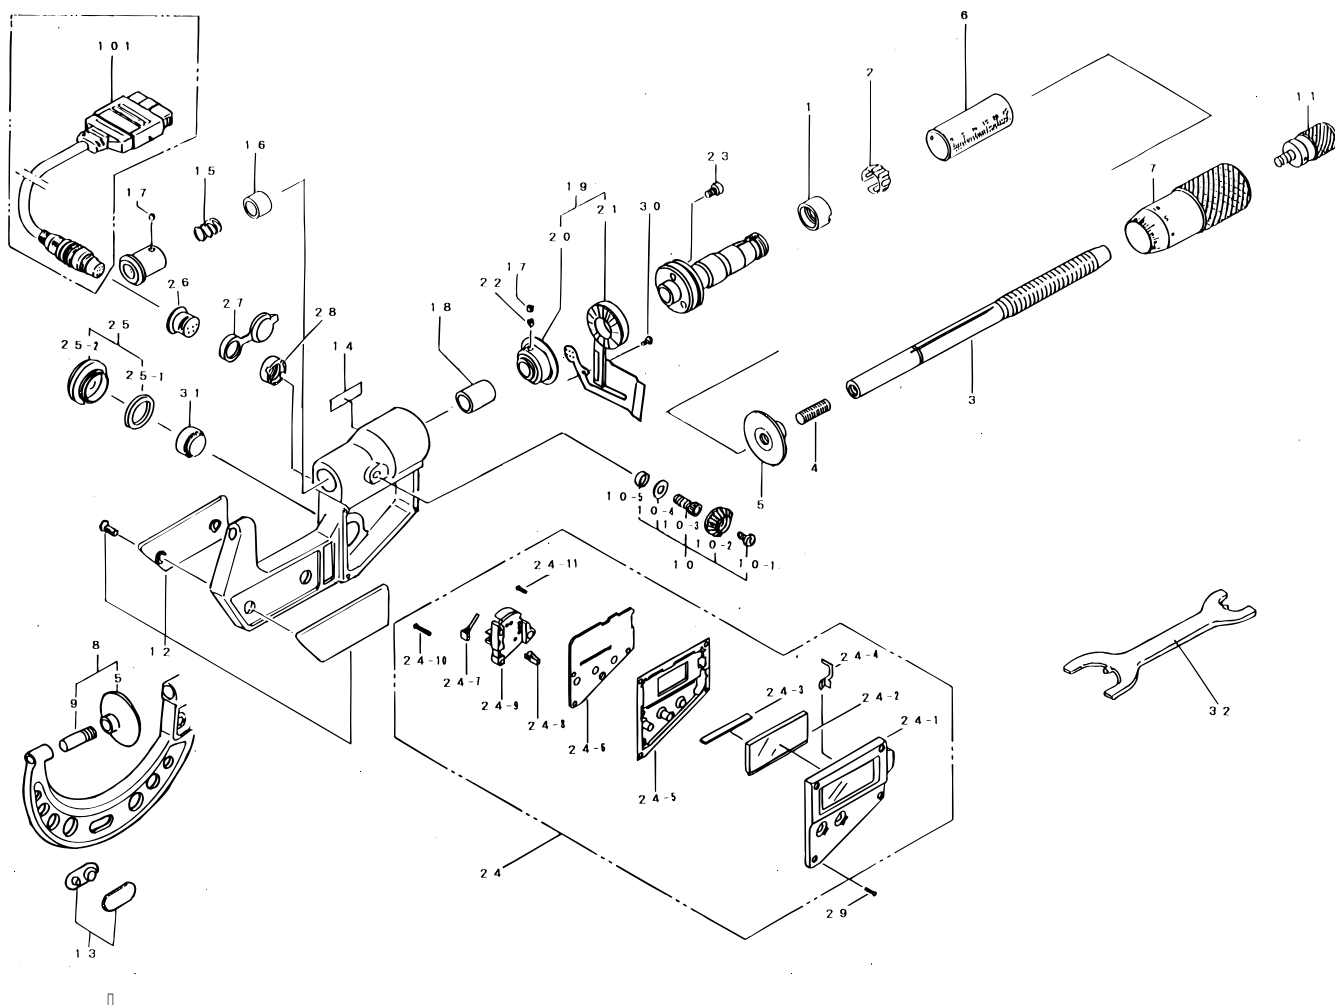

**DIGIMATIC MICROMETER
DISC TYPE
323Series (GMA-DM)**

Ref. No. 323-3-1997-MAY 1/3

**323シリーズ (GMA-DM) □
デジマチック歯厚マイクロメータ □**

| KEY NO. | PART NAME | CODE NO. コードNo. | | | | ブヒンメイ □ | キー No. |
|---------|-------------------|------------------------|------------------------|------------------------|-------------------------|-------------------------------|--------|
| | | 323-511-20 GMA-25DM | 323-512-20 GMA-50DM | 323-513-20 GMA-75DM | 323-514-20 GMA-100DM | | |
| | | 323-511-30 GMA-25DM | 323-512-30 GMA-50DM | 323-513-30 GMA-75DM | 323-514-30 GMA-100DM | 323-500-20シリーズ □ 国内向ミリ仕様 □ | |
| | | 323-711-30 GMA-1"DM | 323-712-30 GMA-2"DM | 323-713-30 GMA-3"DM | 323-714-30 GMA-4"DM | 323-500-30シリーズ □ 輸出向ミリ仕様 □ | |
| | | | | | | 323-700-30シリーズ □ インチ仕様 □ | |
| 1 | NUT ADJ | | | 200415 | | ナット □ | 1 |
| 2 | SPRING | | | 305461 | | バネリング □ | 2 |
| 3 | SPINDLE | | | 309076 | | スピンドル □ (耗/国内) □ | 3 |
| | SPINDLE | | | 309076 | | スピンドル □ (耗/輸出) □ | |
| | SPINDLE | | | 309077 | | スピンドル □ (時) □ | |
| 4 | SCREW | | | 300684 | | ねじ □ | 4 |
| 5 | ANVIL | | | 201294 | | アンビル □ | 5 |
| 6 | OUTER SLEEVE | 307681 | 307682 | 307683 | 307684 | 外筒 □ (耗/国内) □ | 6 |
| | OUTER SLEEVE | 307681 | 307682 | 307683 | 307684 | 外筒 □ (耗/輸出) □ | |
| | OUTER SLEEVE | | | 307693 | | 外筒 □ (時) □ | |
| 7 | THIMBLE | | | 305831 | | シンブル □ (耗/国内) □ | 7 |
| | THIMBLE | | | 305831 | | シンブル □ (耗/輸出) □ | |
| | THIMBLE | | | 305881 | | シンブル □ (時) □ | |
| 8 | ANVIL | | | 201363 | | アンビル Ass'y □ | 8 |
| 9 | SET SCREW FOR 169 | | | 201295 | | アンビル足 □ | 9 |
| 10 | CLAMP | | | 981236 | | クランプ Ass'y □ | 10 |
| 10-1 | SET SCREW | | | 200424 | | ナベコネジ □ | 10-1 |
| 10-2 | CLAMP HANDLE | | | 204374 | | クランプ把手 □ | 10-2 |
| 10-3 | CLAMP SCREW | | | 305467 | | クランプネジ □ | 10-3 |
| 10-4 | WASHER | | | 304229 | | ワッシャー □ | 10-4 |
| 10-5 | PACKING | | | 304060 | | 防水パッキン □ | 10-5 |
| 11 | RATCHET STOP | | | 950700 | | ラチェットストップ □ | 11 |