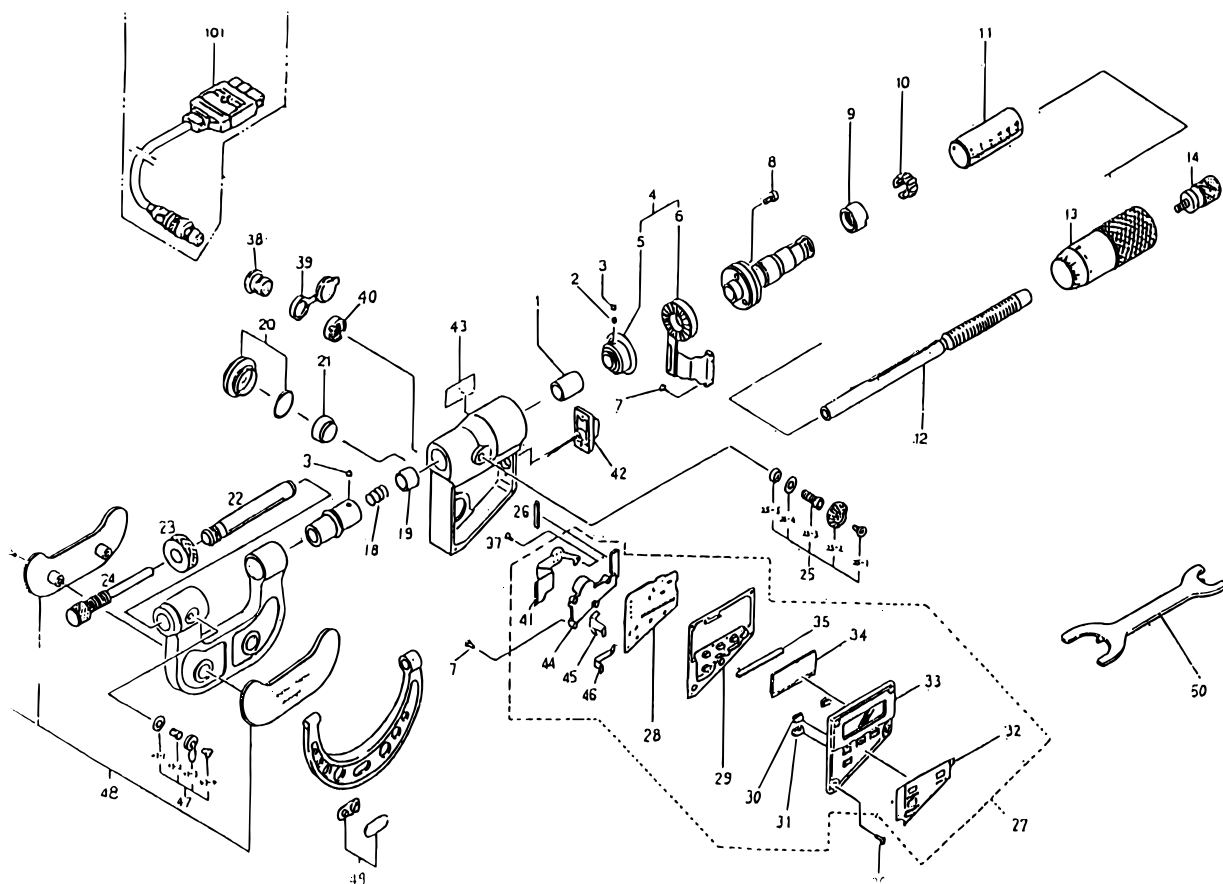

**DIGIMATIC GEAR MICROMETERS**  
**Ball Anvil Type**  
**Series 324**

Ref. No. 324-1-1990-MAY-1/2

**324シリーズ(GMB-DM)** [   
 デジマチックボール付き [   
 歯車マイクロメータ [

KEY NO.	PART NAME	CODE NO. コードNo.								ブヒンメイ	キー No.
		324-511 (GMB-25DM)	324-512 (GMB-50DM)	324-513 (GMB-75DM)	324-514 (GMB-100DM)	324-711 (GMB-1"DM)	324-712 (GMB-2"DM)	324-713 (GMB-3"DM)	324-714 (GMB-4"DM)		
1	CLAMP COLLAR									クランプカラー	1
2	KEY SCREW									キービス	2
3	SET SCREW									スリワリットメネジ	3
4	DETECTOR									ケンシュツブ	4
5	ROTOR ASSY									ロータクミタテ	5
6	STATOR ASSY									ステータクミタテ	6
7	SET SCREW									ナベコネジ	7
8	SET SCREW									ナベコネジ	8
9	NUT ADJ.									ナット	9
10	SPRING									バネリング	10
11	OUTER SLEEVE	307681	307682	307683	307684			367693		ガイトウ	11
12	SPINDLE				306633			306634		スピンドル	12
13	THIMBLE				305831			305881		シンブル	13
14	RATCHET STOP									ラチェットストップ	14
18	SPRING									スプリング	18
19	COLLAR ADJ.									チョウセイカラー	19
20	BATTERY LID									デンチフタ	20
21	BATTERY SR44									サンカギンデンチ	21
22	BUSHING ADJ.									チョウセイブッシュ	22
23	LOCK NUT									シメツケナット	23
24	SCREW ADJ.									チョウセイネジ	24
25	CLAMP									クランプクミタテ	25
25-1	SET SCREW									ナベコネジ	25-1
-2	CLAMP HANDLE									クランプハシ	-2
-3	CLAMP SCREW									クランプネジ	-3
-4	WASHER									ワッシャー	-4
-5	PACKING									ボウスイパッキン	-5
26	INTER CONNECTOR (A)									インタコネクタ (A)	26
27	PANNEL ASSY									ヒョウメンパネルクミタテ	27
					981349			981351			
					981350						

**324** DIGIMATIC GEAR MICROMETERS  
 Ball Anvil Type  
 Series 324

Ref. No. 324-1-1990-MAY-1/2

**324** シリーズ(GMB-DM) [   
 デジマチックボール付き [   
 歯車マイクロメータ **324**