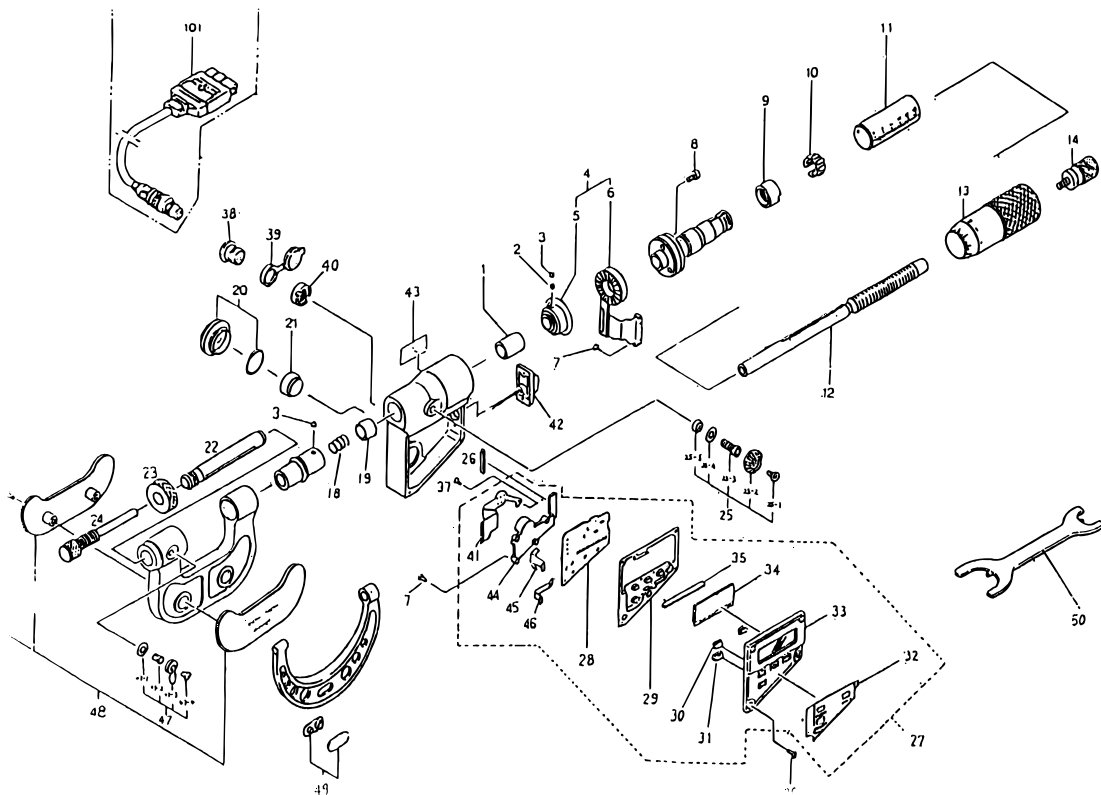

DIGIMATIC GEAR MICROMETERS
Ball Anvil Type
Series 324

Ref. No. 324-1-1990-MAY-2/2

324シリーズ(GMB-DM) [
デジマチックボール付き [
歯車マイクロメータ [

KEY NO.	PART NAME	CODE NO. コードNo.								ブヒンメイ	キー No.
		324-511 (GMB-25DM)	324-512 (GMB-50DM)	324-513 (GMB-75DM)	324-514 (GMB-100DM)	324-711 (GMB-1"DM)	324-712 (GMB-2"DM)	324-713 (GMB-3"DM)	324-714 (GMB-4"DM)		
28	MAIN P.C.B.	305887				305888				メインキバン	28
29	RUBBER SWITCH					305482				セッテンゴム	29
30	SWITCH BUTTON					305481				スイッチボタン (アオ)	30
31	BUTTON (RED)					306622				スイッチボタン (アカ)	31
32	PLATE	305475				305476				カショウイタ	32
33	FRONT PANEL					981239				フロントパネル	33
34	LCD					305479				LCD	34
35	INTER CONNECTOR (B)					305480				インタコネクタ (B)	35
36	SET SCREW					525863				ナベコネジ	36
37	SET SCREW					304456				ナベコネジ	37
38	CONNECTOR					306194				コネクタ	38
39	CONNECTOR CAP					306186				コネクタキャップ	39
40	NUT					305910				ナット	40
41	FPC					306191				FPC	41
42	OUTPUT SWITCH ASSY					981524				シュツリヨクスイッチミタテ	42
43	NAME PLATE	306706 306707	306709 306710	306712 306713	306715 306716	306708	306711	306714	306717	ネームプレート	43
44	BATTERY BOX					307120				電池ケース	44
45	BATTERY CONTACT (+)					307118				プラスタンシ	45
46	BATTERY CONTACT (-)					307119				マイナスタンシ	46
47	CLAMP ASSY					980827				クランプミタテ	47
47-1	SPRING WASHER					200420				スプリングワッシャ	47-1
-2	CLAMP SCREW					304993				クランプネジ	-2
-3	CLAMP HANDLE					200425				クランプハシユ	-3
-4	SET SCREW					200424				トメネジ	-4
48	HEAT COVER ASSY	981870 981871	981873 981874	— —	— —	981872	981875	—	—	ホーネットカバーミタテ	48
49	NAME PLATE ASSY	981790 981791				981793 981794	—	981792	981795	ネームプレートミタテ	49
50	SPANNER					200877				スパナ	50
101	CONNECTING CABLE					937387 (1m), 965013 (2m)				セツゾクコード	101

324 DIGIMATIC GEAR MICROMETERS
 Ball Anvil Type
 Series 324

Ref. No. 324-1-1990-MAY-2/2

324 シリーズ(GMB-DM)
 デジマチックボール付き
 歯車マイクロメータ **324**