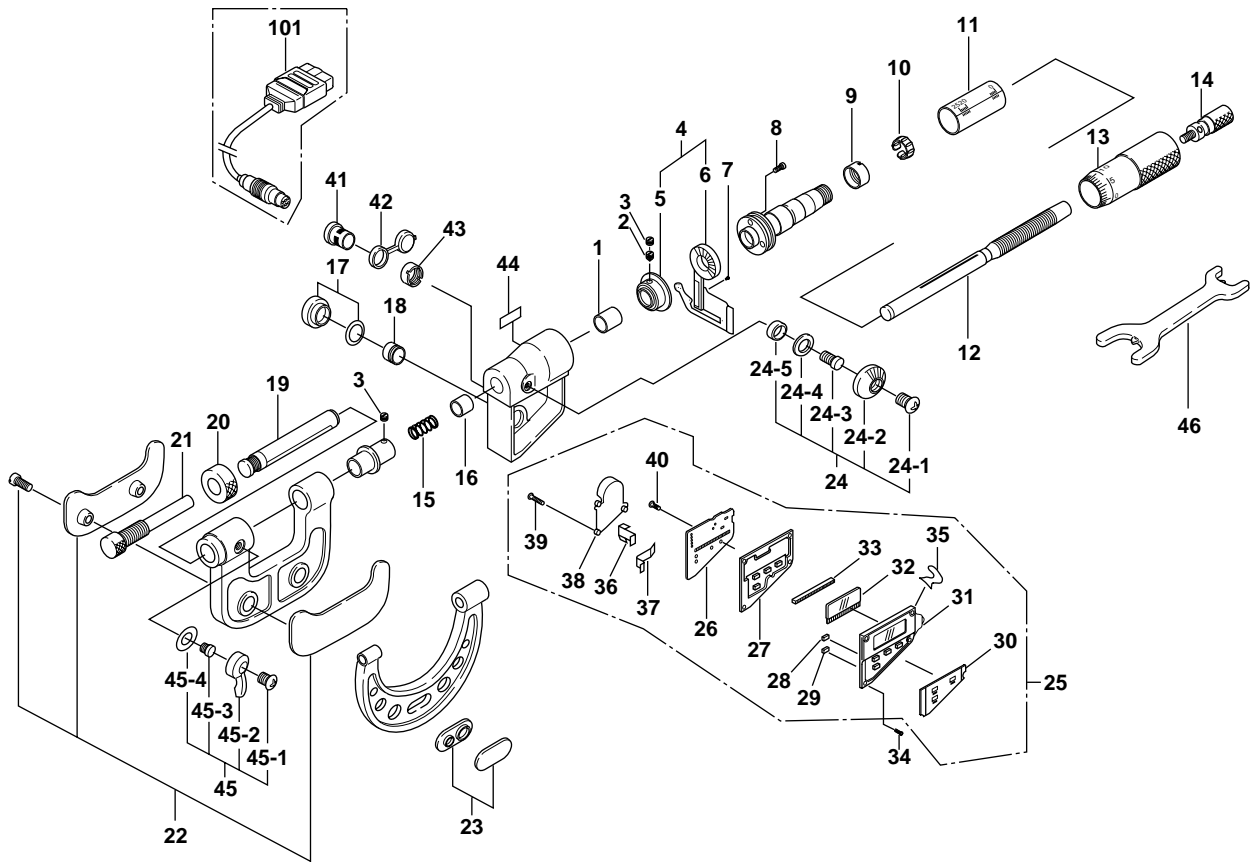

DIGIMATIC GEAR MICROMETERS
Ball Anvil Type
Series 324

Ref. No. 324-2-1992-OCT-1/2

324シリーズ(GMB-DM)
デジマチックボール付き
歯車マイクロメータ

KEY NO.	PART NAME	CODE NO. コードNo.								ブリンメイ□	キー No.
		324-511 (GMB-25DM)	324-512 (GMB-50DM)	324-513 (GMB-75DM)	324-514 (GMB-100DM)	324-711-10 (GMB-1*DM)	324-712-10 (GMB-2*DM)	324-713-10 (GMB-3*DM)	324-714-10 (GMB-4*DM)		
1	CLAMP COLLAR				305458					クランプカラー□	1
2	KEY SCREW				304055					キービス□	2
3	SETSCREW				201193					スリワリツキトメネジ□	3
4	DETECTOR				981937					ケンシュツ□	4
5	ROTOR ASS'Y				981924					ロータクミタテ□	5
6	STATOR ASS'Y				981923					ステータクミタテ□	6
7	SETSCREW				304456					ナベコネジ□	7
8	SETSCREW				305452					ナベコネジ□	8
9	NUT ADJ.				200415					ナット□	9
10	SPRING				305461					バネリング□	10
11	OUTER SLEEVE	307681	307682	307683	307684			307693		タイトウ□	11
12	SPINDLE				306633			306634		スピンドル□	12
13	THIMBLE				305831			305881		シンブル□	13
14	RATCHET STOP				951588					ラチェットストップ□	14
15	SPRING				305457					スプリング□	15
16	COLLAR ADJ.				305456					チョウセイカラー□	16
17	BATTERY LID				981292					デンチフタ□	17
18	BATTERY SR44				938882					サンカギンデンチ□	18
19	BUSHING ADJ.				202657					チョウセイブッシュ□	19
20	LOCK NUT				202658					シメツケナット□	20
21	SCREW ADJ.				202659					チョウセイネジ□	21
22	HEAT COVER ASS'Y	981870	981873			981872	981875			ポウネツカバークミタテ□	22
23	NAME PLATE ASS'Y			981790	981793			981792	981795	ネームプレートクミタテ□	23
24	CLAMP				981236					クランプハシ□	24
24-1	SETSCREW				200424					ナベコネジ□	24-1
24-2	CLAMP HANDLE				204374					クランプクミタテ□	24-2
24-3	CLAMP SCREW				305467					クランプネジ□	24-3
24-4	WASHER				304229					ワッシャ□	24-4
24-5	PACKING				304060					ポウスイパッキン□	24-5

324 DIGIMATIC GEAR MICROMETERS Ball Anvil Type Series 324

Ref. No. 324-2-1992-OCT-1/2

324シリーズ(GMB-DM) デジマチックボール付き 歯車マイクロメータ **324**