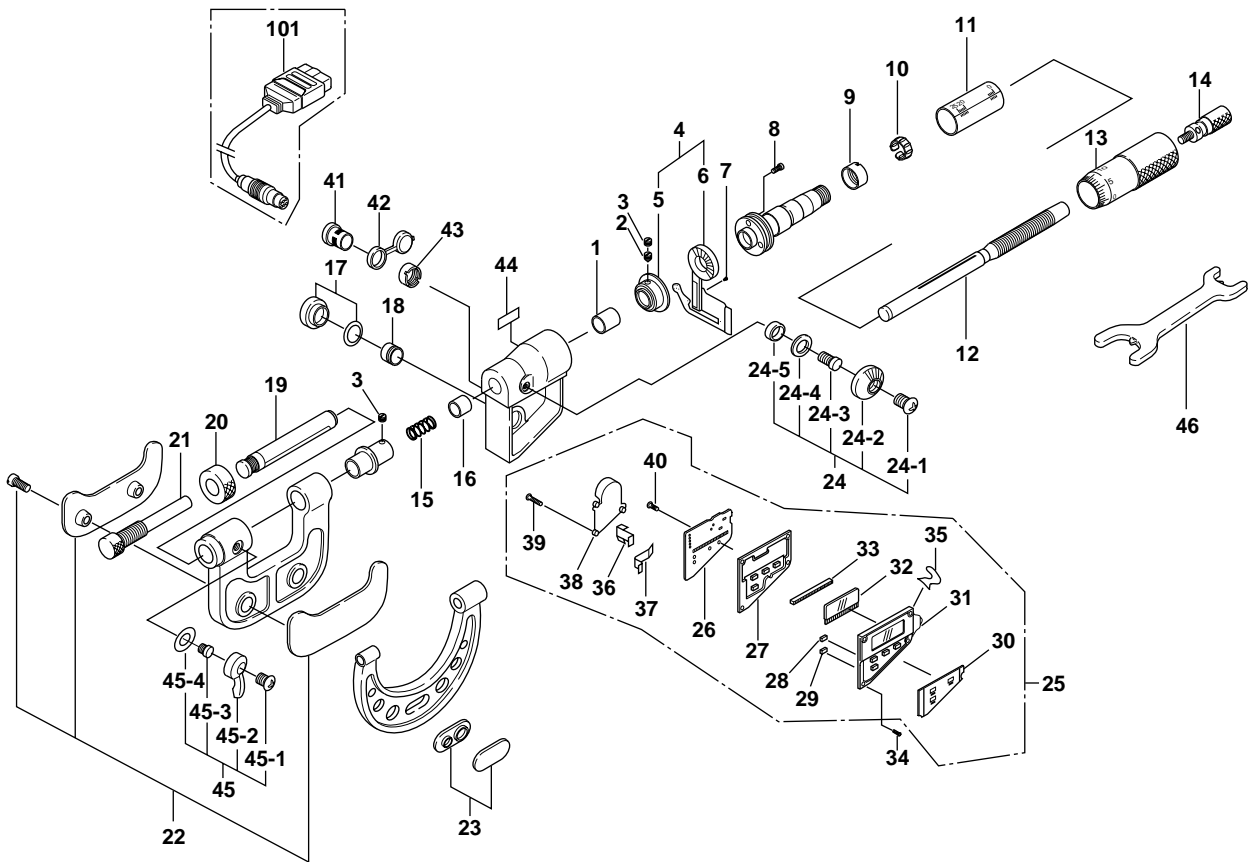

DIGIMATIC GEAR MICROMETERS
Ball Anvil Type
Series 324

Ref. No. 324-2-1992-OCT-2/2

324シリーズ(GMB-DM)
デジマチックボール付き
歯車マイクロメータ

KEY NO.	PART NAME	CODE NO. コードNo.								ブヒンメイ	キー No.
		324-511 (GMB-25DM)	324-512 (GMB-50DM)	324-513 (GMB-75DM)	324-514 (GMB-100DM)	324-711-10 (GMB-1"DM)	324-712-10 (GMB-2"DM)	324-713-10 (GMB-3"DM)	324-714-10 (GMB-4"DM)		
25	FORONT PANEL ASS'Y	982025				982027				ヒョウメンパネルクミタテ	25
26	MAIN P.C.B.	308167				308169				メインキバン	26
27	RUBBER SWITCH					308096				セッテングム	27
28	SWITCH BUTTON					305481				スイッチボタン(アオ)	28
29	BUTTON(RED)					306622				スイッチボタン(アカ)	29
30	PLATE	308178				308179				ケショウイタ	30
31	FRONT PANEL					308101				ヒョウメンパネル	31
32	LCD					305479				LCD	32
33	INTER CONNECTOR(B)					305480				インタコネクタB	33
34	SETSCREW					525863				ナベコネジ	34
35	LEAF SPRING					308112				イタバネ	35
36	BATTERY CONTACT(+)					305483				プラスタンシ	36
37	BATTERY CONTACT(-)					305484				マイナスタンシ	37
38	BATTERY BOX					308100				デンチケース	38
39	SETSCREW					305486				ナベコネジ	39
40	SETSCREW					308326				ナベコネジ	40
41	CONNECTOR					306194				コネクタ	41
42	CONNECTOR CAP					306186				コネクタキャップ	42
43	NUT					305910				ナット	43
44	LABEL	308212	308213	308214	308215	308216	308127	308218	308219	ラベル	44
45	CLAMP ASS'Y					980827				クランプクミタテ	45
45-1	SPRING WASHER					200420				スプリングワッシャ	45-1
45-2	CLAMP SCREW					304993				クランプネジ	45-2
45-3	CLAMP HANDLE					200425				クランプハシユ	45-3
45-4	SETSCREW					200424				トメネジ	45-4
46	SPANNER					200877				スパナ	46
101	CONNECTING CABLE					938387(1m), 965013(2m)				セツゾクコード	101

324 DIGIMATIC GEAR MICROMETERS Ball Anvil Type Series 324

Ref. No. 324-2-1992-OCT-2/2

324シリーズ(GMB-DM) デジマチックボール付き 歯車マイクロメータ **324**