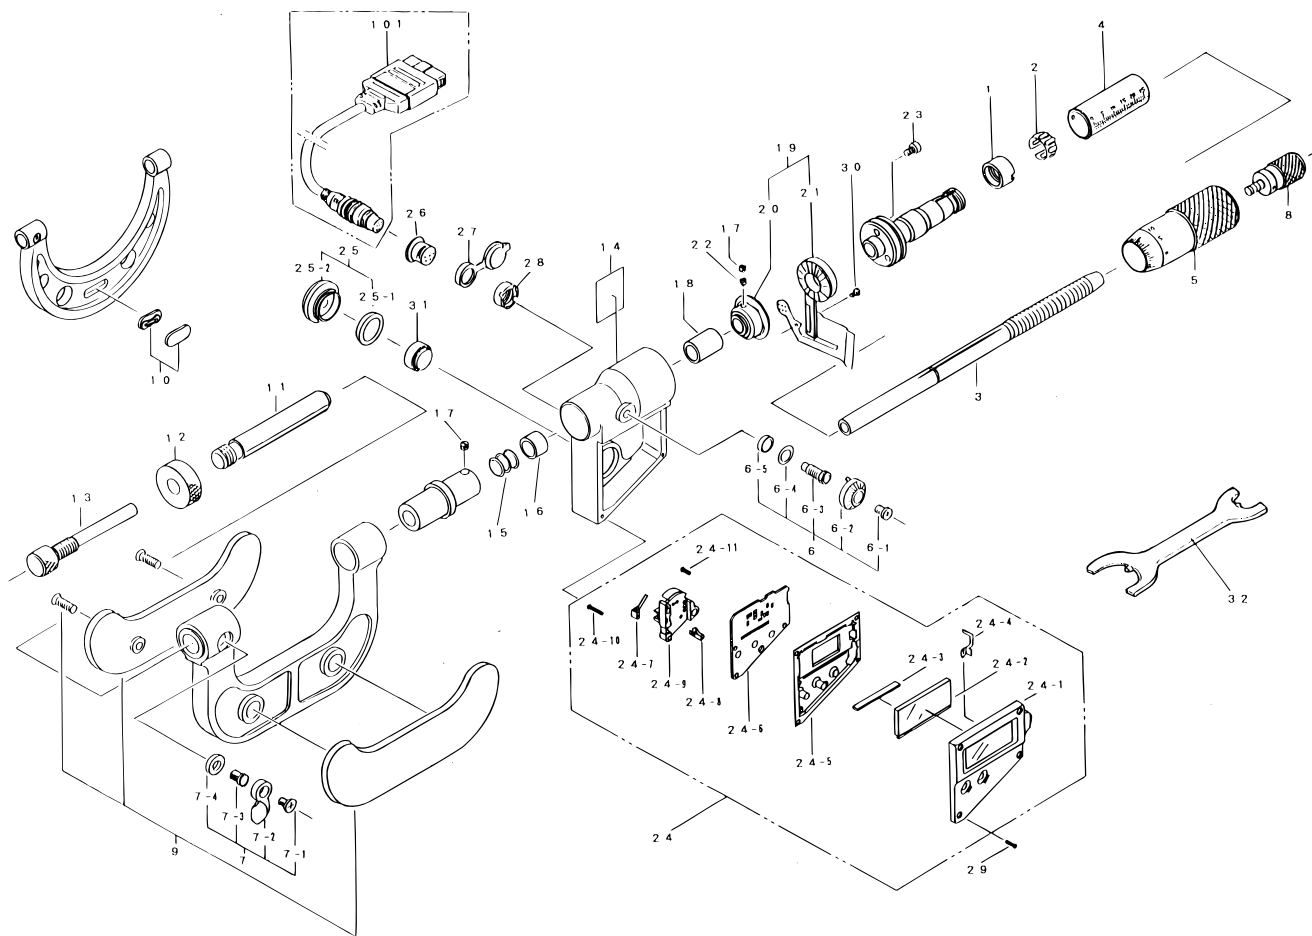

**DIGIMATIC GEAR
MICROMETER BALL ANVIL TYPE
324Series (GMB-DM)**

Ref. No. 324-3-1997-MAY 3/3

**324シリーズ (GMB-DM)
デジマチックボール付歯車マイクロメータ**

KEY NO.	PART NAME	CODE NO. コードNo.				ブヒンメイ	キー No.
		324-511-20 GMB-25DM	324-512-20 GMB-50DM	324-513-20 GMB-75DM	324-514-20 GMB-100DM		
		324-511-30 GMB-25DM	324-512-30 GMB-50DM	324-513-30 GMB-75DM	324-514-30 GMB-100DM	324-500-20シリーズ 国内向ミリ仕様	
		324-711-30 GMB-1"DM	324-712-30 GMB-2"DM	324-713-30 GMB-3"DM	324-714-30 GMB-4"DM	324-500-30シリーズ 輸出向ミリ仕様	
						324-700-30シリーズ インチ仕様	
24-2	LCD			308788		L C D	24-2
24-3	INTER CONNECTOR			308787		インタコネクタ	24-3
24-4	FIXTURE			198605A		データ端子	24-4
24-5	RUBBER SWITCH			308818		ラバースイッチ (耗/国内)	24-5
	RUBBER SWITCH			308818		ラバースイッチ (耗/輸出)	
	RUBBER SWITCH			308819		ラバースイッチ (時)	
24-6	MAIN P.C.B.			982474		メイン基板 (耗/国内)	24-6
	MAIN P.C.B.			982474		メイン基板 (耗/輸出)	
	MAIN P.C.B.			982475		メイン基板 (時)	
24-7	BATTERY CONTACT<->			198589		電池マイナス端子	24-7
24-8	BATTERY CONTACT<+>			546807		電池プラス端子	24-8
24-9	BATTERY CASE			308785		電池ケース	24-9
24-10	SCREW			198598		ナベコネジ [L=7]	24-10
24-11	SETSCREW			198591		ナベコネジ [L=3.8]	24-11
25	BATTERY COVER ASSY			982444		電池蓋 Assy	25
25-1	SEAL,BATTERY			308790		電池キャップシール	25-1
25-2	BATTERY LID			308791		電池ケースキャップ	25-2
26	CONNECTOR			306194		コネクタ	26
27	CONNECTOR CAP			306186		コネクタキャップ	27
28	NUT			305910		ナット	28
29	SET SCREW			525863		ナベコネジ	29
30	SET SCREW			304456		ナベコネジ	30
31	BATTERY SR44			938882		サンカギンデンチ	31
32	SPANNER			200877		スパナ	32
101	SPC CABLE,1M			937387		接続コード 1m	101
	SPC CABLE,2M			965013		接続コード 2m	

324 DIGIMATIC GEAR
MICROMETER BALL ANVIL TYPE
324Series (GMB-DM)

Ref. No. 324-3-1997-MAY 3/3

324シリーズ (GMB-DM)
デジマチックボール付
歯車マイクロメータ **324**