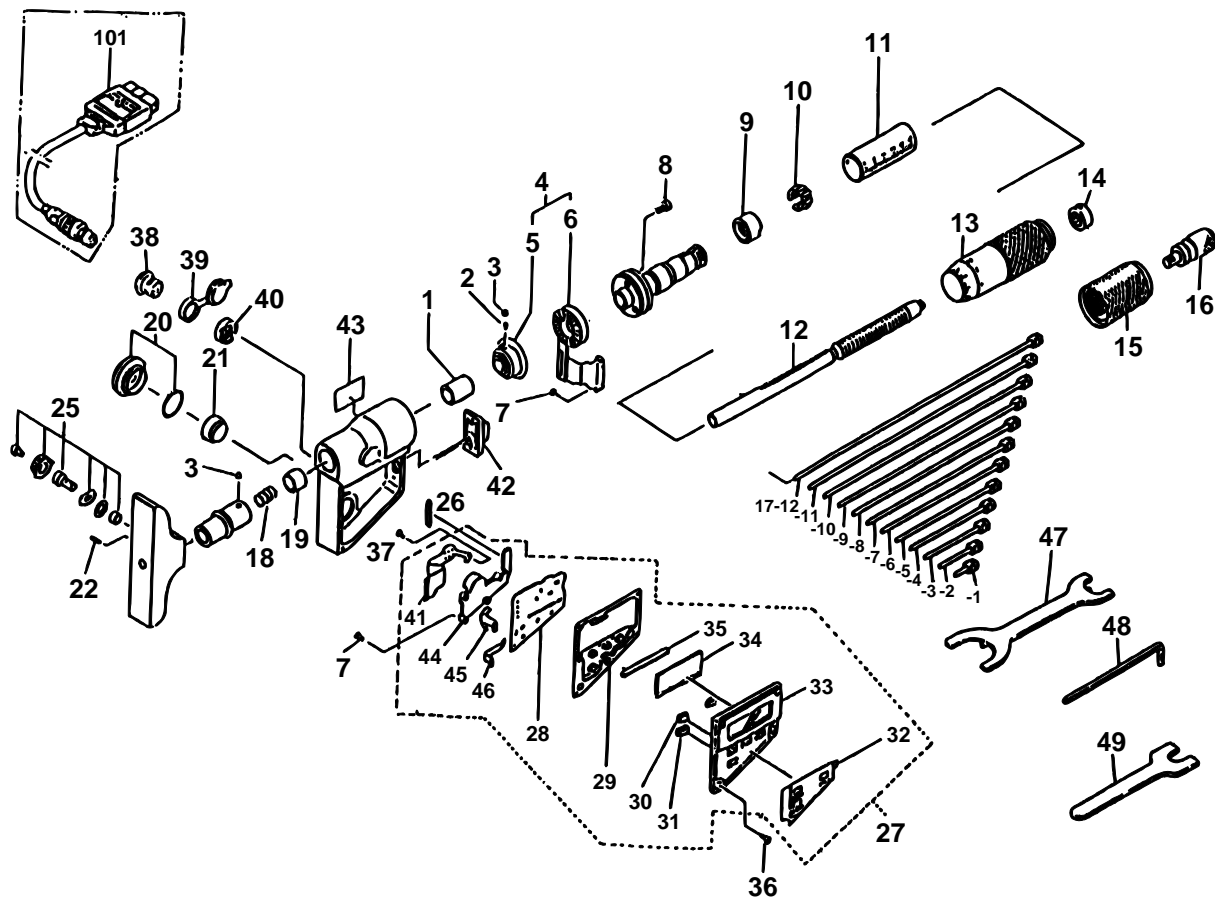

**DIGIMATIC DEPTH MICROMETERS**  
Interchangeable Rod Type  
Series 329

Ref. No. 329-1-1990-MAY 1/3

**329シリーズ(DMC-DM)**  
デジマチック替ロッド形  
デプスマイクロメータ

キー No.	ブヒンメイ	PART NAME	販売区分 CATEGORY	CODE NO. コードNo.					KEY NO.
				329-511 (DMC 100 -150DM)	329-611 (DMC 100 -150/6"DM)	329-711 (DMC 4 -6"DM)	329-512 (DMC 100 -300DM)	329-712 (DMC 4 -12"DM)	
1	クランプカラー	CLAMP COLLAR				305458			1
2	キービス	KEY SCREW				304055			2
3	スリワリツキトメネジ	SET SCREW				201193			3
4	ケンシュツプ	DETECTOR				981234			4
5	ロータクミタテ	ROTOR ASSY				981247			5
6	ステータクミタテ	STATOR ASSY				981246			6
7	ナベコネジ	SET SCREW				305486			7
8	ナベコネジ	SET SCREW				305452			8
9	ナット	NUT, ADJ				305446			9
10	バネリング	SPRING				305461			10
11	ガイドウ	SLEEVE		306338		306202	306338	3306202	11
12	スピンドル	SPINDLE		306335		306336	306335	306336	12
13	シンブル	THIMBLE		306986		306987	306986	306987	13
14	ナット	NUT, ADJ				301254			14
15	シンブルキャップ	CAP, THIMBLE				301255			15
16	ラチェットストップ	RATCHET STOP				951588			16
17	ロッド	ROD							17
	25mm (1")	25mm (1")		983505		983506	983505	983506	
	50mm (2")	50mm (2")		983507		983508	983507	983508	
	75mm (3")	75mm (3")		983509		983510	983509	983510	
	100mm (4")	100mm (4")		983511		983512	983511	983512	
	125mm (5")	125mm (5")		983525		983526	983525	983526	
	150mm (6")	150mm (6")		983527		983528	983527	983528	
	175mm (7")	175mm (7")					983529	983530	
	200mm (8")	200mm (8")					983531	983532	
	225mm (9")	225mm (9")					983533	983534	
	250mm (10")	250mm (10")					983535	983536	
	275mm (11")	275mm (11")					981781	981783	
	300mm (12")	300mm (12")					981782	981784	

**329** DIGIMATIC DEPTH MICROMETERS  
Interchangeable Rod Type  
Series 329

Ref. No. 329-1-1990-MAY 1/3

**329シリーズ(DMC-DM)**  
デジマチック替ロッド形  
デプスマイクロメータ

**329**