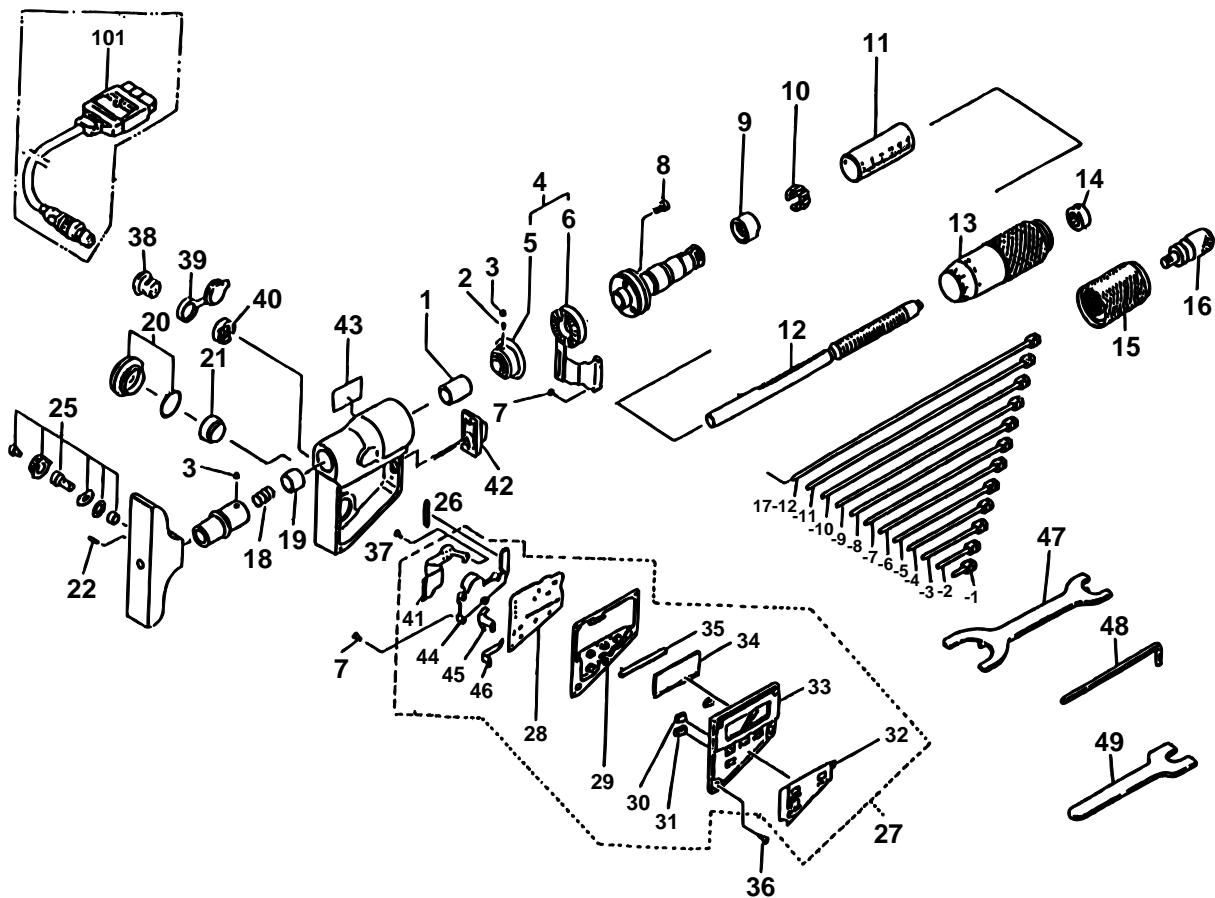

DIGIMATIC DEPTH MICROMETERS
Interchangeable Rod Type
Series 329

Ref. No. 329-1-1990-MAY 2/3

329シリーズ(DMC-DM)
デジマチック替ロッド形
デプスマイクロメータ

キー No.	ブヒンメイ	PART NAME	販売区分 CATEGORY	CODE NO. コードNo.					KEY NO.
				329-511 (DMC 100 -150DM)	329-611 (DMC 100 -150/6"DM)	329-711 (DMC 4 -6"DM)	329-512 (DMC 100 -300DM)	329-712 (DMC 4 -12"DM)	
18	スプリング	SPRING				305457			18
19	チョウセイカラー	COLLAR, ADJ				305456			19
20	デンチフタ	BATTERY CAP				981292			20
21	サンカギンデンチ	BATTERY				938882			21
25	クランプミタテ	CLAMP ASSY				981394			25
25-1	ナベコネジ	SET SCREW				200424			25-1
-2	クランプハシュ	CLAMP HANDLE				204374			-2
-3	クランプネジ	CLAMP SCREW				301888			-3
-4	ワッシャ	SPRING WASHER				200420			-4
-5	ワッシャ	WASHER				304224			-5
-6	ボウスイパッキン	PACKING				304060			-6
26	インタコネクタ (A)	INTER CONNECTOR				305487			26
27	ヒョウメンパネルクミタテ	FRONT PANEL ASSY		981396	981397	981398	981396	981398	27
28	メインキパン	MAIN P.C.B.		306342		306343	306342	306343	28
29	セッテンゴム	RUBBER SWITCH				305482			29
30	スイッチボタン (アオ)	SWITCH BUTTON (BLUE)				305481			30
31	スイッチボタン (アカ)	SWITCH BUTTON (RED)				306622		306622	31
32	ケシヨウイタ	PLATED		305475	305476	305475	305475	305476	32

329 DIGIMATIC DEPTH MICROMETERS
Interchangeable Rod Type
Series 329

Ref. No. 329-1-1990-MAY 2/3

329 329シリーズ(DMC-DM)
デジマチック替ロッド形
デプスマイクロメータ