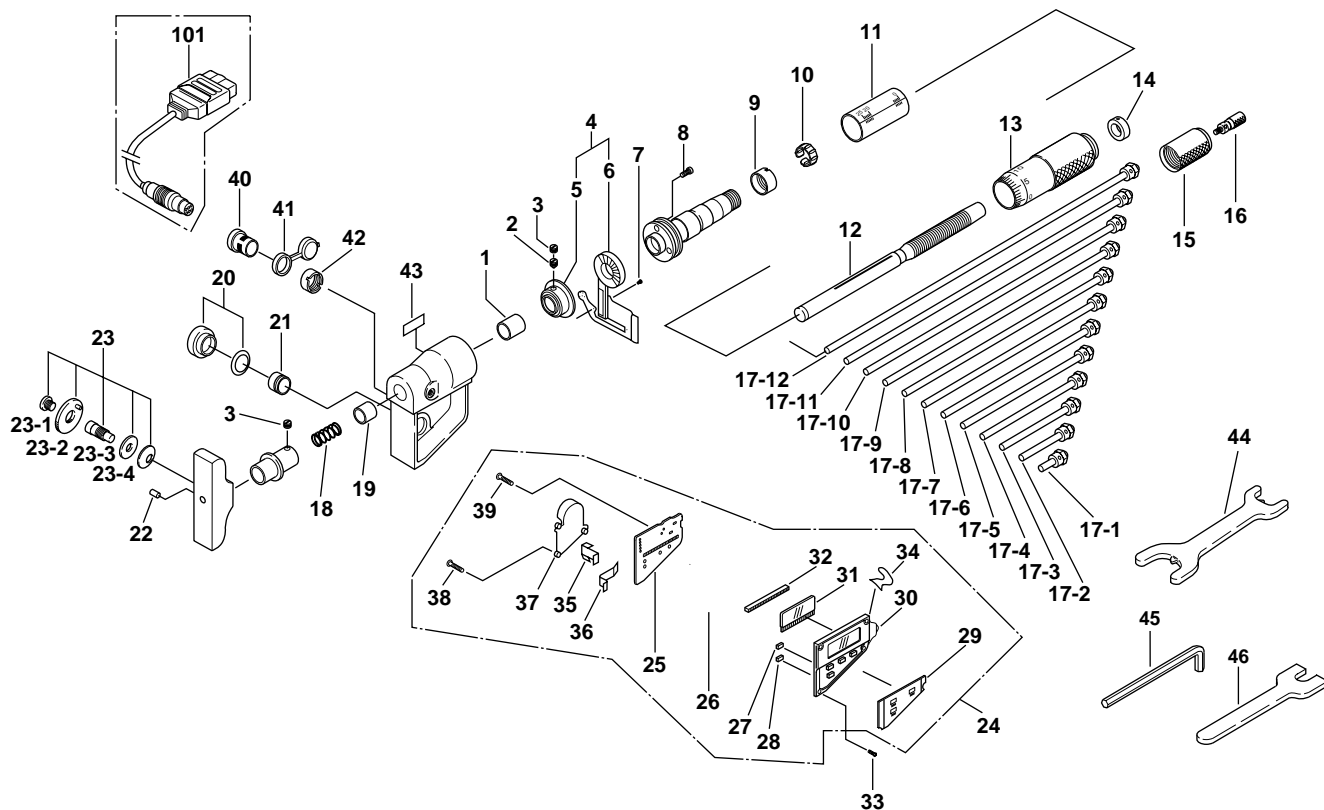

DIGIMATIC DEPTH MICROMETERS
Interchangeable Rod Type
Series 329

Ref. No. 329-2-1992-OCT-1/2

329シリーズ(DMC-DM)
デジマチック替ロッド形
デプスマイクロメータ

KEY NO.	PART NAME	CODE NO. コードNo.				ブピンメイ	キー No.
		329-511 (DMC100 -150DM)	329-711-10 (DMC4 -6"DM)	329-512 (DMC100 -300DM)	329-712-10 (DMC4 -12"DM)		
1	CLAMP COLLAR			305458		クランプカラー	1
2	KEY SCREW			304055		キービス	2
3	SETSCREW			201193		スリワリツキトメネジ	3
4	DETECTOR			981937		ケンシュツ	4
5	ROTOR ASS'Y			981924		ロータクミタテ	5
6	STATOR ASS'Y			981923		ステータクミタテ	6
7	SETSCREW			304456		ナベコネジ	7
8	SETSCREW			305452		ナベコネジ	8
9	NUT ADJ.			200415		ナット	9
10	SPRING			305461		バネリング	10
11	SLEEVE	307704	307703	307704	307703	ガイノウ	11
12	SPINDLE	306335	306336	306335	306336	スピンドル	12
13	THIMBLE	306986	306987	306986	306987	シンブル	13
14	NUT ADJ.			301254		ナット	14
15	CAP, THIMBLE			301255		シンブルキャップ	15
16	RATCHET STOP			951588		ラチェットストップ	16
17	ROD					ロッド	17
17-1	25mm(1")	983505	983506	983505	983506	25mm(1")	17-1
17-2	50mm(2")	983507	983508	983507	983508	50mm(2")	17-2
17-3	75mm(3")	983509	983510	983509	983510	75mm(3")	17-3
17-4	100mm(4")	983511	983512	983511	983512	100mm(4")	17-4
17-5	125mm(5")	983525	983526	983525	983526	125mm(5")	17-5
17-6	150mm(6")	983527	983528	983527	983528	150mm(6")	17-6
17-7	175mm(7")			983529	983530	175mm(7")	17-7
17-8	200mm(8")			983531	983532	200mm(8")	17-8
17-9	225mm(9")			983533	983534	225mm(9")	17-9
17-10	250mm(10")			983535	983536	250mm(10")	17-10
17-11	275mm(11")			981781	981783	275mm(11")	17-11
17-12	300mm(12")			981782	981784	300mm(12")	17-12
18	SPRING			305457		スプリング	18
19	COLLAR ADJ.			305456		チョウセイカラー	19
20	BATTERY CAP			981292		デンチフタ	20

Ref. No. 329-2-1992-OCT-1/2

329 DIGIMATIC DEPTH MICROMETERS Interchangeable Rod Type Series 329

329シリーズ(DMC-DM) デジマチック替ロッド形 デプスマイクロメータ **329**