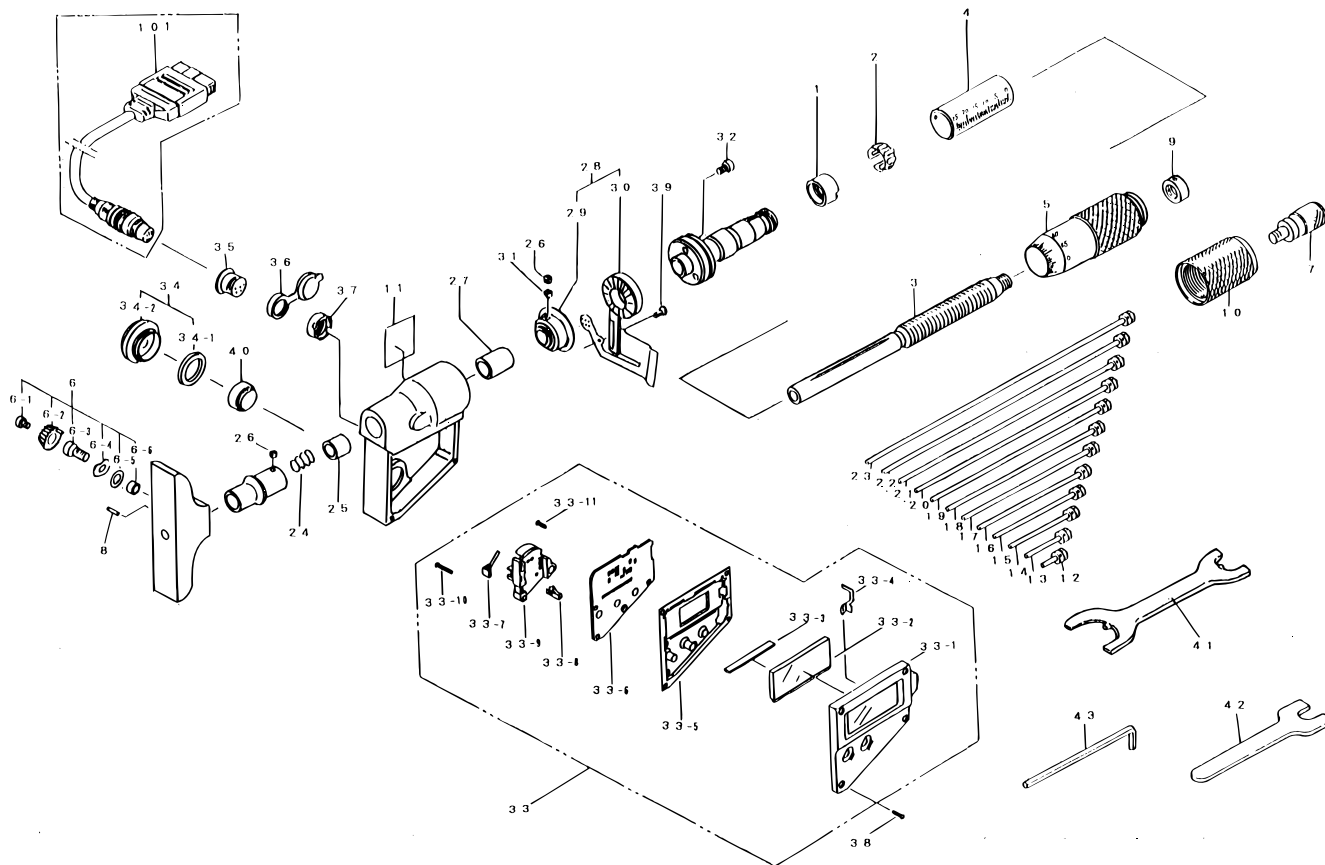

**DIGIMATIC DEPTH MICROMETER
INTERCHANGEABLE ROD TYPE
329Series (DMC-DM)**

Ref. No. 329-3-1997-MAY 1/5

**329シリーズ (DMC-DM)
デジマチック替ロッド形
デプスマイクロメータ**

KEY NO.	PART NAME	CODE NO. コードNo.		ブヒンメイ	キー No.
		329-511-20 DMC100-150DM	329-512-20 DMC100-300DM	329-500-20シリーズ 国内向ミリ仕様 329-500-30シリーズ 輸出向ミリ仕様 329-700-30シリーズ インチ仕様	
		329-511-30 DMC100-150DM	329-512-30 DMC100-300DM		
		329-711-30 DMC4-6"DM	329-712-30 DMC4-12"DM		
1	NUT	200415		ナット	1
2	SPRING	305461		バネリング	2
3	SPINDLE	306335		スピンドル (耗/国内)	3
	SPINDLE	306335		スピンドル (耗/輸出)	
	SPINDLE	306336		スピンドル (吋)	
4	OUTER SLEEVE	307704		外筒 (耗/国内)	4
	OUTER SLEEVE	307704		外筒 (耗/輸出)	
	OUTER SLEEVE	307703		外筒 (吋)	
5	THIMBLE	301252		シンブル (耗/国内)	5
	THIMBLE	301252		シンブル (耗/輸出)	
	THIMBLE	301253		シンブル (吋)	
6	CLAMP	981394		クランプ	6
6-1	SETSCREW	200424		ナベコネジ	6-1
6-2	CLAMP HANDLE	204374		クランプ把手	6-2
6-3	CLAMP SCREW	301888		クランプネジ	6-3
6-4	SPRING WASHER	200420		スプリングワッシャー	6-4
6-5	WASHER	304229		ワッシャー	6-5
6-6	PACKING	304060		防水パッキン	6-6
7	RATCHET STOP	951588		ラチェットストップ	7
8	STOPPER	302971		スプリングピン	8
9	NUT	301254		ナット	9
10	THIMBLE CAP	301255		シンブルキャップ	10

329 DIGIMATIC DEPTH MICROMETER INTERCHANGEABLE ROD TYPE 329Series (DMC-DM) Ref. No. 329-3-1997-MAY 1/5

329 329シリーズ (DMC-DM) デジマチック替ロッド形 デプスマイクロメータ **329**