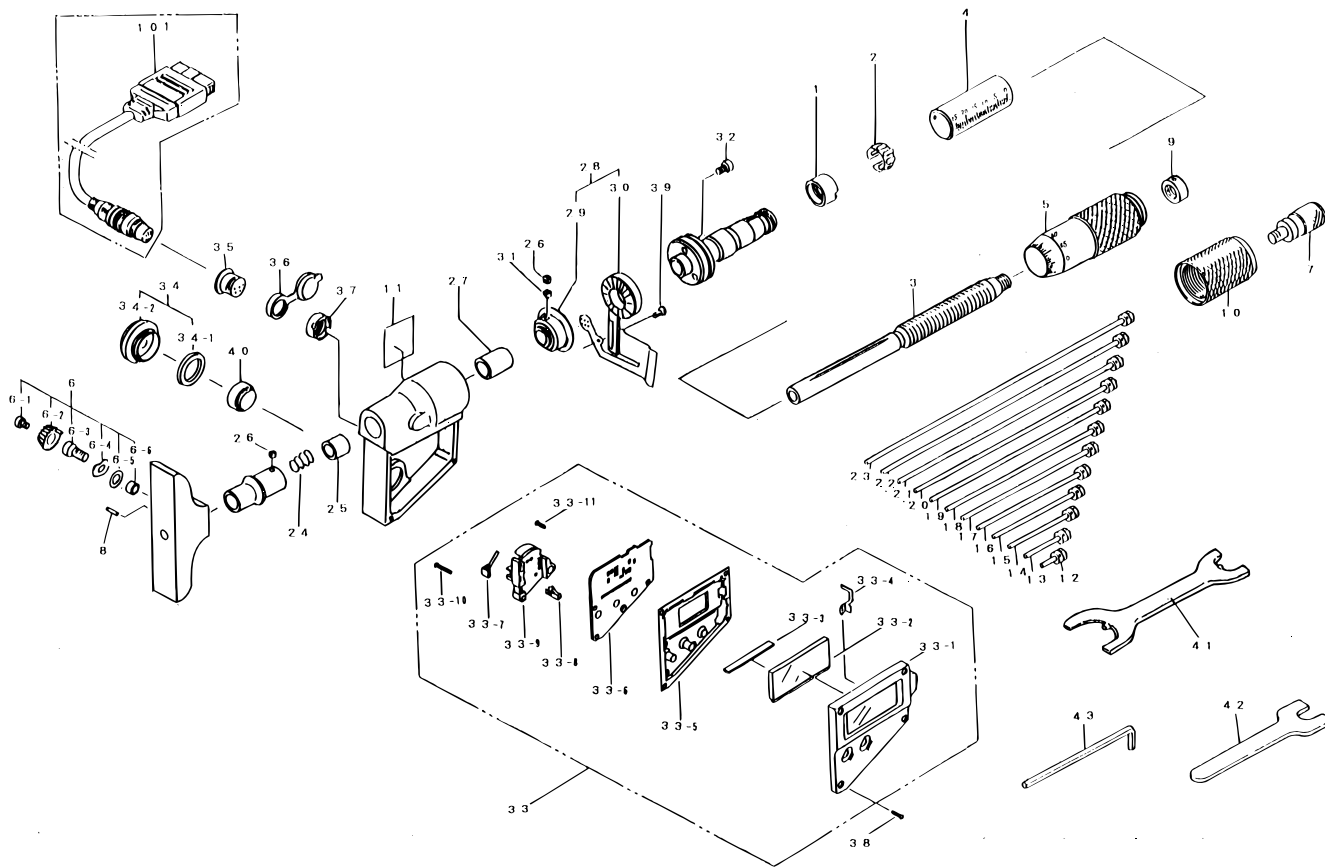

**DIGIMATIC DEPTH MICROMETER
INTERCHANGEABLE ROD TYPE
329Series (DMC-DM)**

Ref. No. 329-3-1997-MAY 2/5

**329シリーズ (DMC-DM)
デジマチック替ロッド形
デプスマイクロメータ**

KEY NO.	PART NAME	CODE NO. コードNo.		ブヒンメイ	キー No.
		329-511-20 DMC100-150DM	329-512-20 DMC100-300DM	329-500-20シリーズ 国内向ミリ仕様 329-500-30シリーズ 輸出向ミリ仕様 329-700-30シリーズ インチ仕様	
		329-511-30 DMC100-150DM	329-512-30 DMC100-300DM		
		329-711-30 DMC4-6"DM	329-712-30 DMC4-12"DM		
11	LABEL (MM)	309224	309225	ラベル (耗/国内)	11
	LABEL (MM)	309226	309227	ラベル (耗/輸出)	
	LABEL (INCH)	309228	309229	ラベル (時)	
12	ROD ASSY 25mm	983505	983505	ロッド Ass'y 25mm	12
	ROD ASSY 25mm	983505	983505	ロッド Ass'y 25mm	
	ROD ASSY 1"	983506	983506	ロッド Ass'y 1"	
13	ROD ASSY 50mm	983507	983507	ロッド Ass'y 50mm	13
	ROD ASSY 50mm	983507	983507	ロッド Ass'y 50mm	
	ROD ASSY 2"	983508	983508	ロッド Ass'y 2"	
14	ROD ASSY 75mm	983509	983509	ロッド Ass'y 75mm	14
	ROD ASSY 75mm	983509	983509	ロッド Ass'y 75mm	
	ROD ASSY 3"	983510	983510	ロッド Ass'y 3"	
15	ROD ASSY 100mm	983511	983511	ロッド Ass'y 100mm	15
	ROD ASSY 100mm	983511	983511	ロッド Ass'y 100mm	
	ROD ASSY 4"	983512	983512	ロッド Ass'y 4"	
16	ROD ASSY 125mm	983525	983525	ロッド Ass'y 125mm	16
	ROD ASSY 125mm	983525	983525	ロッド Ass'y 125mm	
	ROD ASSY 5"	983526	983526	ロッド Ass'y 5"	
17	ROD ASSY 150mm	983527	983527	ロッド Ass'y 150mm	17
	ROD ASSY 150mm	983527	983527	ロッド Ass'y 150mm	
	ROD ASSY 6"	983528	983528	ロッド Ass'y 6"	
18	ROD ASSY 175mm	---	983529	ロッド Ass'y 175mm	18
	ROD ASSY 175mm	---	983529	ロッド Ass'y 175mm	
	ROD ASSY 7"	---	983530	ロッド Ass'y 7"	

329 DIGIMATIC DEPTH MICROMETER
INTERCHANGEABLE ROD TYPE
329Series (DMC-DM)

Ref. No. 329-3-1997-MAY 2/5

329 シリーズ (DMC-DM)
デジマチック替ロッド形
デプスマイクロメータ