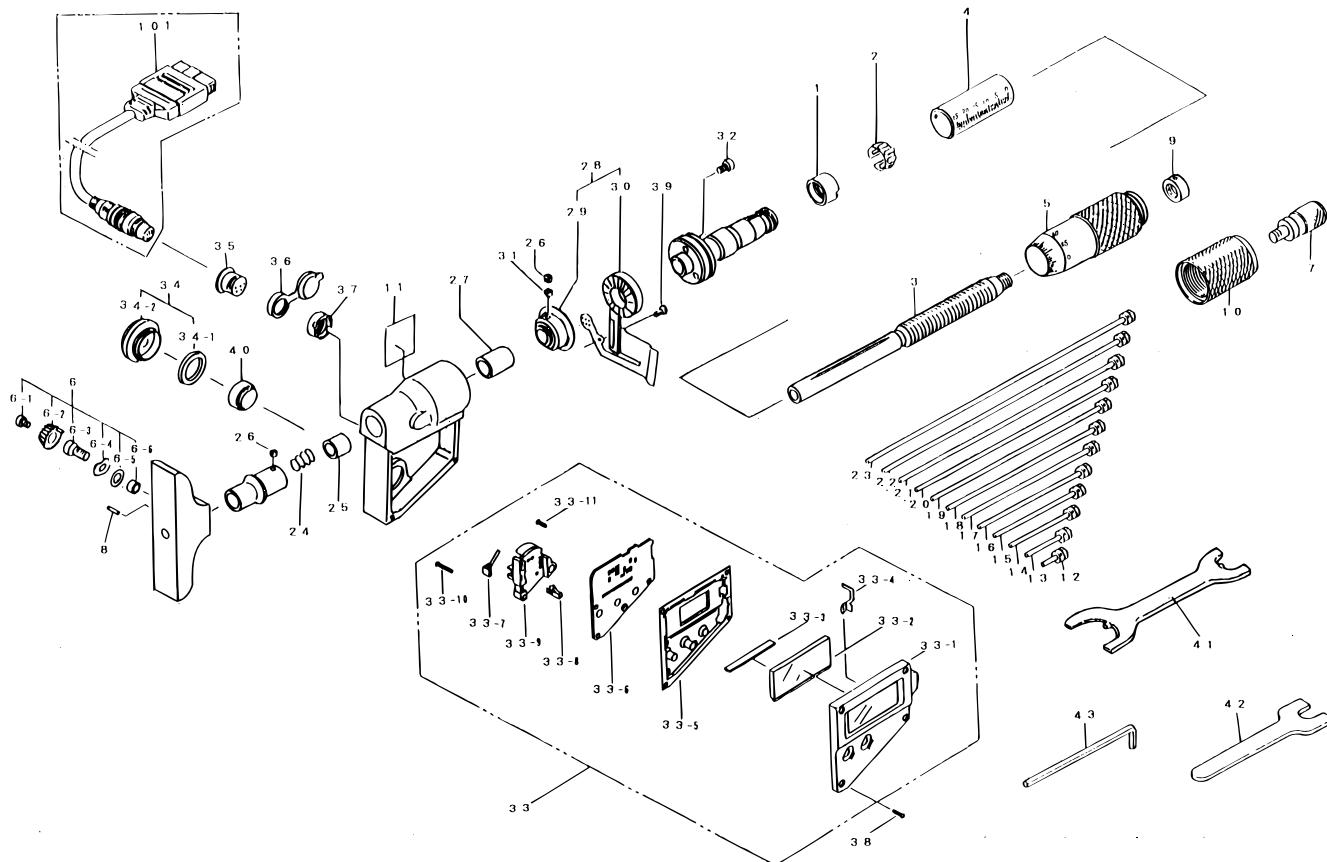

**DIGIMATIC DEPTH MICROMETER
INTERCHANGEABLE ROD TYPE
329Series (DMC-DM)**

Ref. No. 329-3-1997-MAY 3/5

**329シリーズ (DMC-DM)
デジマチック替ロッド形
デプスマイクロメータ**

KEY NO.	PART NAME	CODE NO. コードNo.		ブヒンメイ	キー No.
		329-511-20 DMC100-150DM	329-512-20 DMC100-300DM	329-500-20シリーズ □ 国内向ミリ仕様 □	
		329-511-30 DMC100-150DM	329-512-30 DMC100-300DM	329-500-30シリーズ □ 輸出向ミリ仕様 □	
		329-711-30 DMC4-6"DM	329-712-30 DMC4-12"DM	329-700-30シリーズ □ インチ仕様 □	
19	ROD ASSY 200mm	_____	983531	ロッド Ass'y 200mm	19
	ROD ASSY 200mm	_____	983531	ロッド Ass'y 200mm	
	ROD ASSY 8"	_____	983532	ロッド Ass'y 8"	
20	ROD ASSY 225mm	_____	983533	ロッド Ass'y 225mm	20
	ROD ASSY 225mm	_____	983533	ロッド Ass'y 225mm	
	ROD ASSY 9"	_____	983534	ロッド Ass'y 9"	
21	ROD ASSY 250mm	_____	983535	ロッド Ass'y 250mm	21
	ROD ASSY 250mm	_____	983535	ロッド Ass'y 250mm	
	ROD ASSY 10"	_____	983536	ロッド Ass'y 10"	
22	ROD ASSY 275mm	_____	981781	ロッド Ass'y 275mm	22
	ROD ASSY 275mm	_____	981781	ロッド Ass'y 275mm	
	ROD ASSY 11"	_____	981783	ロッド Ass'y 11"	
23	ROD ASSY 300mm	_____	981782	ロッド Ass'y 300mm	23
	ROD ASSY 300mm	_____	981782	ロッド Ass'y 300mm	
	ROD ASSY 12"	_____	981784	ロッド Ass'y 12"	
24	SPRING	305457		スプリング □	24
25	COLLAR, ADJ	305456		調整カラー □	25
26	SETSCREW	201193		スリワリツキ トメネジ □	26
27	CLAMP COLLAR	305458		クランプカラー □	27
28	DETECTOR	981937		検出部 □	28
29	ROTOR ASSY	981924		ロータ Ass'y	29
30	STATER ASSY	981923		ステータ Ass'y	30
31	KEY SCREW	304055		キービス □	31
32	SETSCREW	305452		ナベコネジ □	32

329 DIGIMATIC DEPTH MICROMETER
INTERCHANGEABLE ROD TYPE
329Series (DMC-DM)

Ref. No. 329-3-1997-MAY 3/5

329シリーズ (DMC-DM)
デジマチック替ロッド形
デプスマイクロメータ **329**