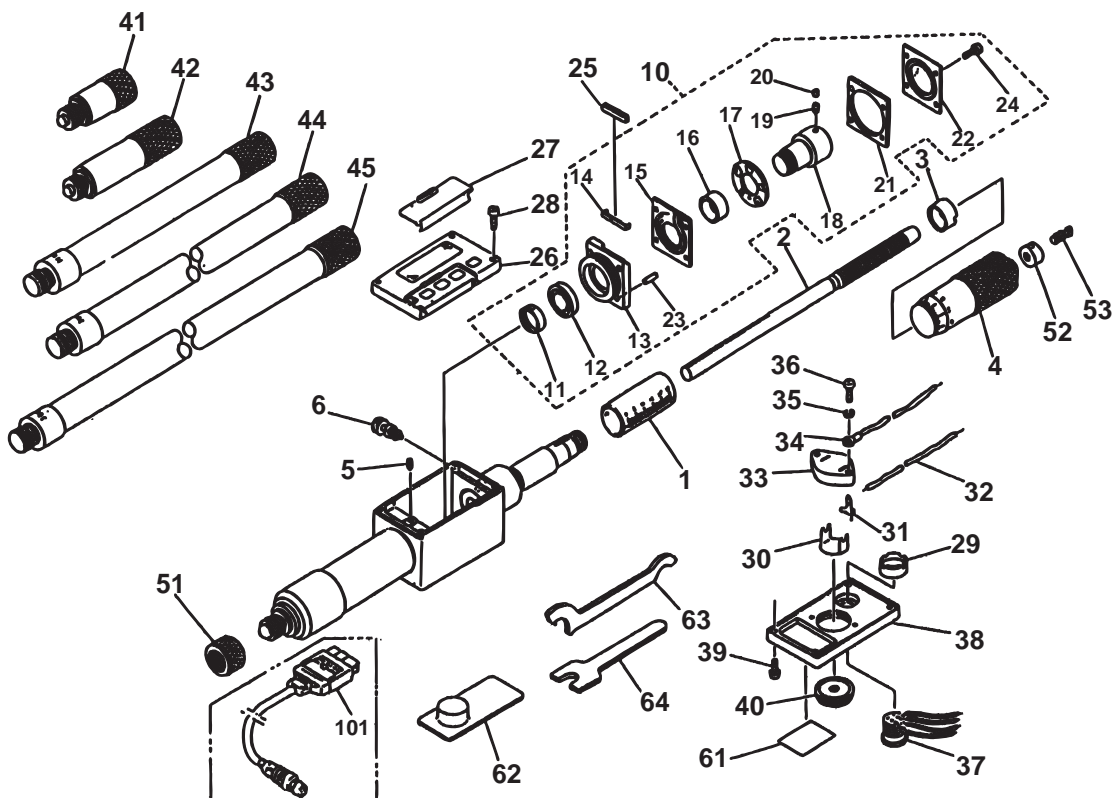

DIGIMATIC INSIDE MICROMETERS
Extension Rod Type
Series 337

Ref. No. 337-1-1990-MAY-1/2

337シリーズ(IMZ-DM)
デジマチックつぎたしロッド形
内側マイクロメータ

キー No.	ブヒンメイ	PART NAME	販売区分 CATEGORY	CODE NO. コードNo.				KEY NO.
				337-209 (IMZ-1000DM)	337-210 (IMZ-1500DM)	337-219 (IMZ-40°DM)	337-220 (IMZ-60°DM)	
1	ガイドウ	OUTER SLEEVE		200117		200116		1
2	スピンドル	SPINDLE		305736		305737		2
3	テーパナット	NUT ADJ.			200415			3
4	シンブル	THIMBLE		300809		300810		4
5	スリワリツキトメネジ	SET SCREW			213047			5
6	クランプクミタテ	CLAMP			950218			6
10	ケンシュツブ	DETECTOR			981890			10
11	ナット	NUT			213257			11
12	ラジアルタマジクウケ	RADIAL BALL ROLLER			211624			12
13	ステータトリツケ	STATER FIXTURE			213956			13
14	インタコネクタウケ	INTER CONNECTOR SUPPORT			213957			14
15	ステータ	STATER			527872			15
16	カラー	COLLAR			213961			16
17	ロータ	ROTOR			527873			17
18	ロータトリツケスリーブ	ROTOR SETTING SLEEVE			305809			18
19	キービス	KEY SCREW			304055			19
20	スリワリツキトメネジ	SET SCREW			201193			20
21	スペーサ	SPACER			213959			21
22	ジュンシンパン	PLATE			527874			22
23	ハイコウピン	PIN			213958			23
24	ナベコネジ	SET SCREW			211639			24
25	インタコネクタ	INTER CONNECTOR			213976			25
26	ヒョウメンパネルクミタテ	PANEL ASSY		981218		981219		26
27	フタ	CAP			213966			27
28	ナベコネジ	SET SCREW			305452			28
29	ナット	NUT			305910			29
30	マイナスデンキョク	BATTERY CONTACT (⊖)			213975			30
31	プラスデンキョク	BATTERY CONTACT (+)			213974			31
32	デンゲンコード(プラス)	POWER CORD (+)			305810			32
33	デンチケース	BATTERY CASE			213969			33
34	デンゲンコード(マイナス)	POWER CORD (⊖)			305811			34
35	スプリングワッシャ	WASHER			302108			35
36	ナベコネジ	SET SCREW			302921			36
37	コネクタ	CONNECTOR			305405			37

337

DIGIMATIC INSIDE MICROMETERS
Extension Rod Type
Series 337

Ref. No. 337-1-1990-MAY-1/2

337シリーズ(IMZ-DM)
デジマチックつぎたしロッド形
内側マイクロメータ

337