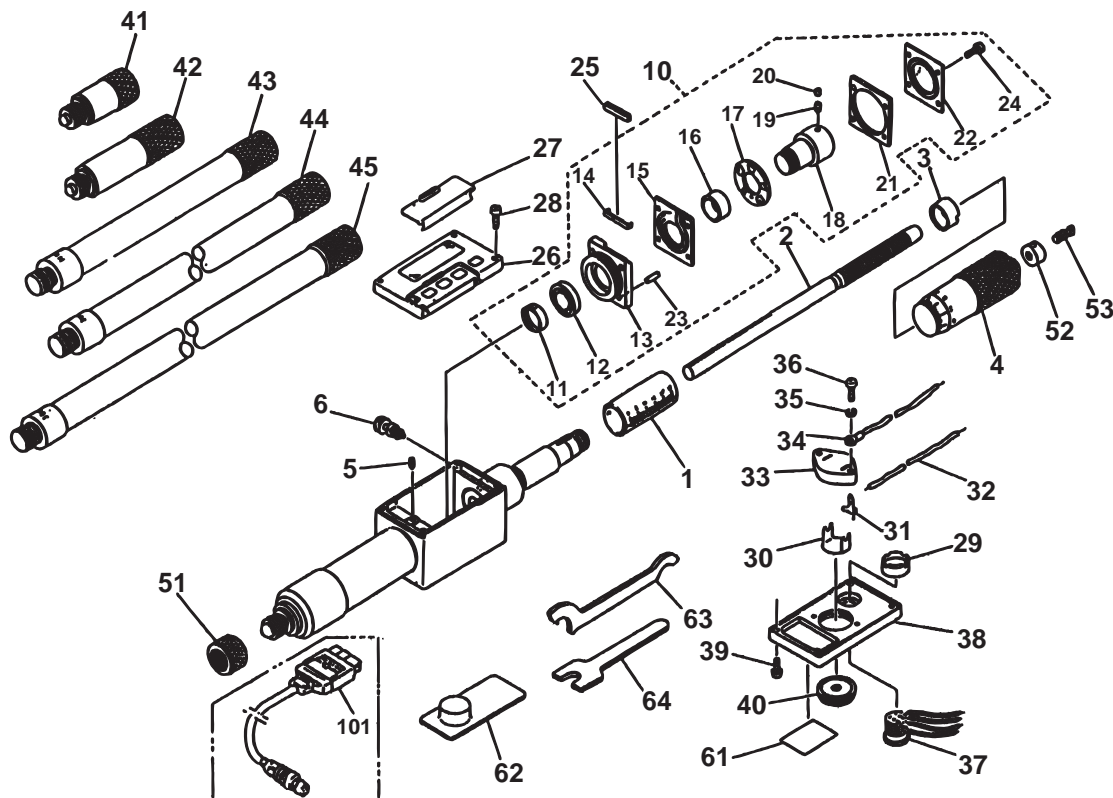

DIGIMATIC INSIDE MICROMETERS
Extension Rod Type
Series 337

Ref. No. 337-1-1990-MAY-2/2

337シリーズ(IMZ-DM)
デジマチックつぎたしロッド形
内側マイクロメータ

キー No.	ブヒンメイ	PART NAME	販売区分 CATEGORY	CODE NO. コードNo.				KEY NO.
				337-209 (IMZ-1000DM)	337-210 (IMZ-1500DM)	337-219 (IMZ-40°DM)	337-220 (IMZ-60°DM)	
38	シタカバー	BOTTOM COVER				213968		38
39	ナベコネジ	SET SCREW				305452		39
40	デンチフタ	BATTERY COVER				214028		40
41	ロッド25mm (1")	ROD 25mm (1")		980521			980522	41
42	ロッド50mm (2")	ROD 50mm (2")		980523			980524	42
43	ロッド100mm (4")	ROD 100mm (4")		980525			980526	43
44	ロッド200mm (8")	ROD 200mm (8")		980529			980530	44
45	ロッド300mm (12")	ROD 300mm (12")		980531			980532	45
51	キャップ	NUT CAP				300610		51
52	チョウセイナット	LOCK NUT				300607		52
53	チョウセイアンビル	ANVIL ADJ.				300609		53
61	ネームプレート	NAME PLATE		307579	307580	307581	307582	61
62	サンカギンデンチ	BATTERY, SR44				938882		62
63	スパナ	SPANNER				301336		63
64	スパナ	SPANNER				300611		64
101	セツソクケーブル	CONNECTING CABLE				937387(1m), 965013(2m)		101

337 DIGIMATIC INSIDE MICROMETERS
Extension Rod Type
Series 337

Ref. No. 337-1-1990-MAY-2/2

337シリーズ(IMZ-DM)
デジマチックつぎたしロッド形
内側マイクロメータ

337