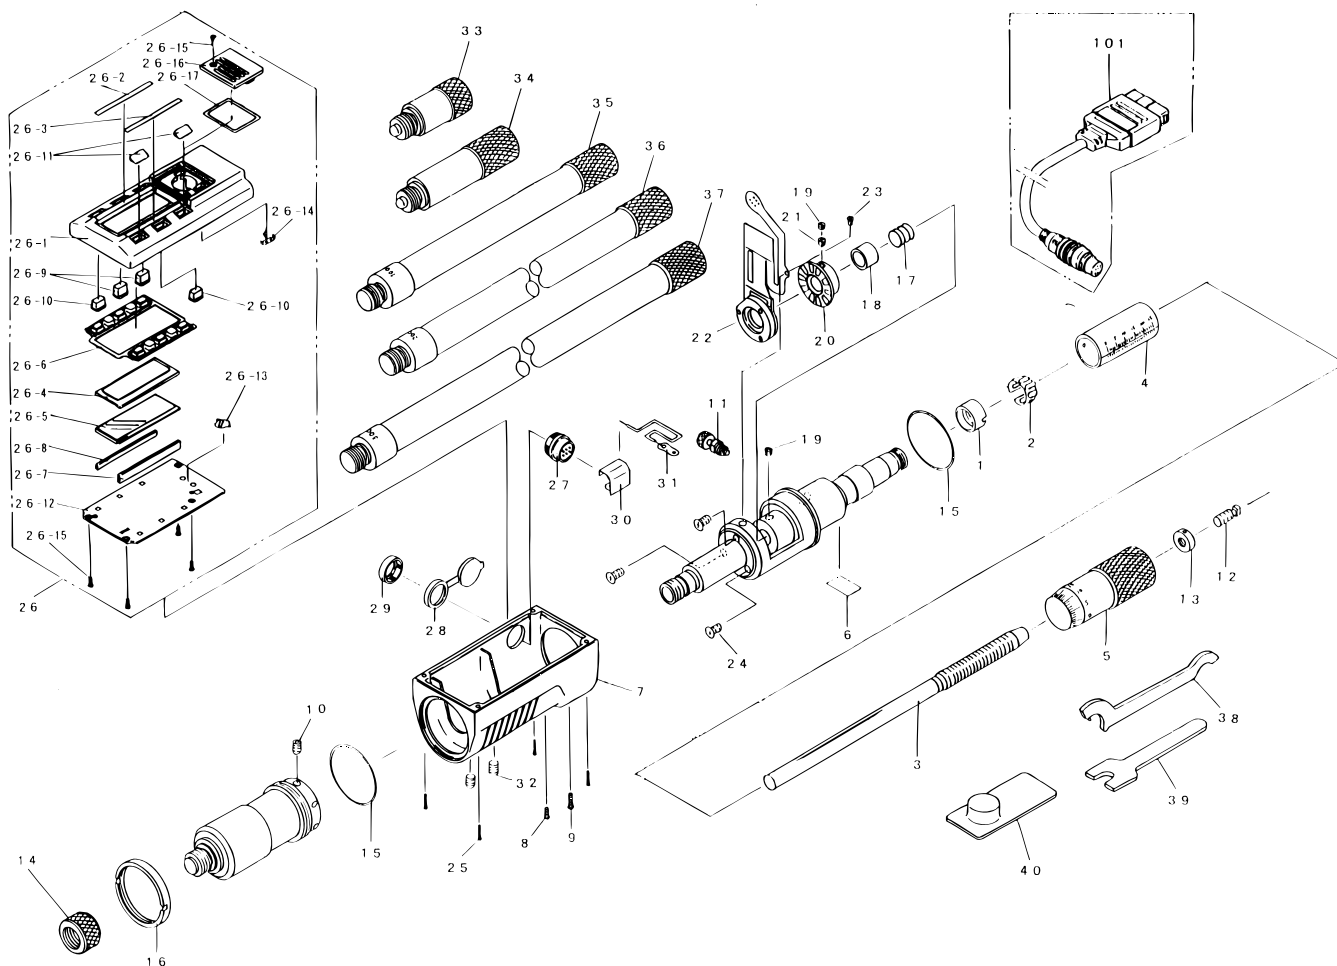

**DIGIMATIC INSIDE MICROMETER
EXTENSION ROD TYPE
337Series (IMZ-M)**

Ref. No. 337-2-1997-MAY 3/3

**337シリーズ (IMZ-M) [
デジマチック継足ロッド形 [
内側マイクロメータ [**

KEY NO.	PART NAME	CODE NO. コードNo.		ピンメイ	キー No.
		337-201 IMZ-1000M	337-202 IMZ-1500M		
		337-203 IMZ-40'M	337-204 IMZ-60'M		
26-16	BATTERY LID	308520		電池蓋	26-16
26-17	PACKING	308438		パッキン	26-17
27	CONNECTOR	192956		コネクタ	27
28	CONNECTOR CAP	309440		コネクタキャップ	28
29	NUT	192957		ナット	29
30	PLATE,CONNECTOR	192958		コネクタシールド	30
31	POWER CABLE	305102		電源コード	31
32	SCREW	350524		六角穴付止めねじ (M4x4)	32
33	ROD ASSY 25mm	980521		ロッド Ass'y 25mm	33
	ROD ASSY 1"	980522		ロッド Ass'y 1"	
34	ROD ASSY 50mm	980523		ロッド Ass'y 50mm	34
	ROD ASSY 2"	980524		ロッド Ass'y 2"	
35	ROD ASSY 100mm		980525	ロッド Ass'y 100mm	35
	ROD ASSY 4"		980526	ロッド Ass'y 4"	
	ROD ASSY 100mm	980525		ロッド Ass'y 100mm	
	ROD ASSY 4"	980526		ロッド Ass'y 4"	
36	ROD ASSY 200mm		980529	ロッド Ass'y 200mm	36
	ROD ASSY 8"		980530	ロッド Ass'y 8"	
37	ROD ASSY 300mm	980531		ロッド Ass'y 300mm	37
	ROD ASSY 12"	980532		ロッド Ass'y 12"	
	ROD ASSY 300mm		980531	ロッド Ass'y 300mm	
	ROD ASSY 12"		980532	ロッド Ass'y 12"	
38	SPANNER	301336		スパナ	38
39	SPANNER	300611		スパナ	39
40	BATTERY	938882		1ヶ入バッテリーパック	40
101	SPC CABLE 1M	937387		接続コード 1m	101
	SPC CABLE 2M	965013		接続コード 2m	

337 DIGIMATIC INSIDE MICROMETER
EXTENSION ROD TYPE
337Series (IMZ-M)

Ref. No. 337-2-1997-MAY 3/3

337シリーズ (IMZ-M)
デジマチック継足ロッド形
内側マイクロメータ

337