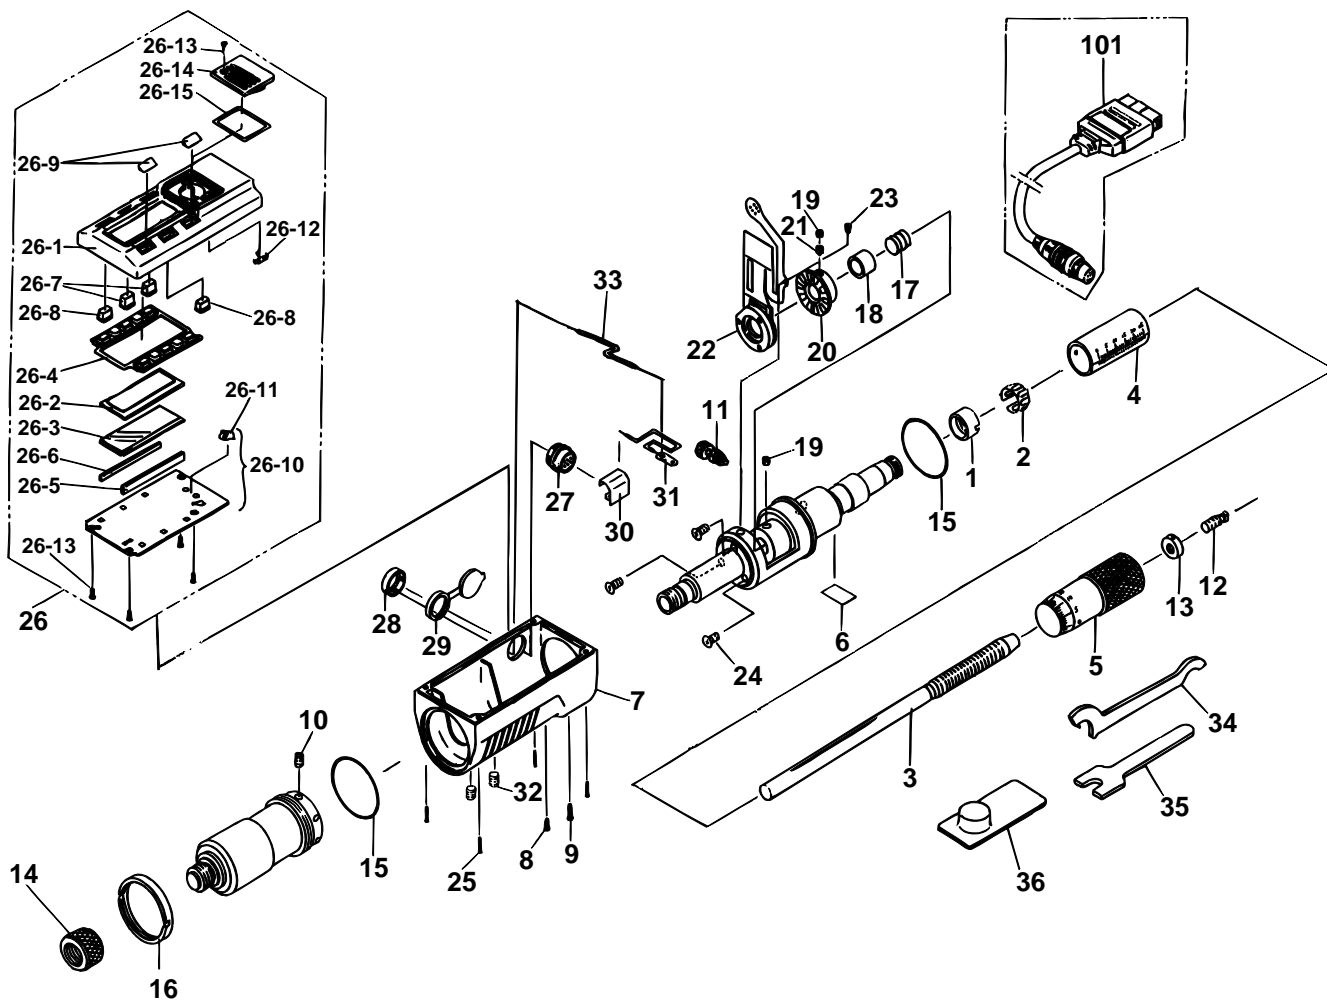

**DIGIMATIC TUBULAR  
INSIDE MICROMETERS  
337Series (IMZ-M)**

Ref. No. 337-3-2000-JUL 3/3

**337シリーズ (IMZ-M) □**  
**デジマチック継足ロッド形 □**  
**内側マイクロメータ □**

キー No.	品名	PART NAME	販売区分 CATEGORY	CODE NO. コードNo.		KEY NO.
				337-001 IMZ-200M	337-002 IMZ-8"M	
27	コネクタ □	CONNECTOR			192956	27
28	ナット □	NUT			192957	28
29	コネクタキャップ □	CONNECTOR CAP			309440	29
30	コネクタシールドパン □	PLATE, CONNECTOR			192958	30
31	デンゲンコード □	POWER CABLE			305102	31
32	6カクアナツキトメネジ (M4× 4)	SETSCREW (M4× 4)			350524	32
33	リードセン □	WIRE			309529	33
34	スパナ □	SPANNER			301336	34
35	スパナ □	SPANNER			300611	35
36	1コイリバッテリーパック □	BATTERY			938882	36
101	セツゾクコード 1m	SPC CABLE 1M			937387	101
	セツゾクコード 2m	SPC CABLE 2M □			965013	
	【包装資材】 □	【CASE】				
	カミバコ □	CASE			471401	

**337 DIGIMATIC TUBULAR  
INSIDE MICROMETERS  
337Series (IMZ-M)**

Ref. No. 337-3-2000-JUL 3/3

**337シリーズ (IMZ-M) □**  
**デジマチック継足ロッド形 □**  
**内側マイクロメータ □**

**337**