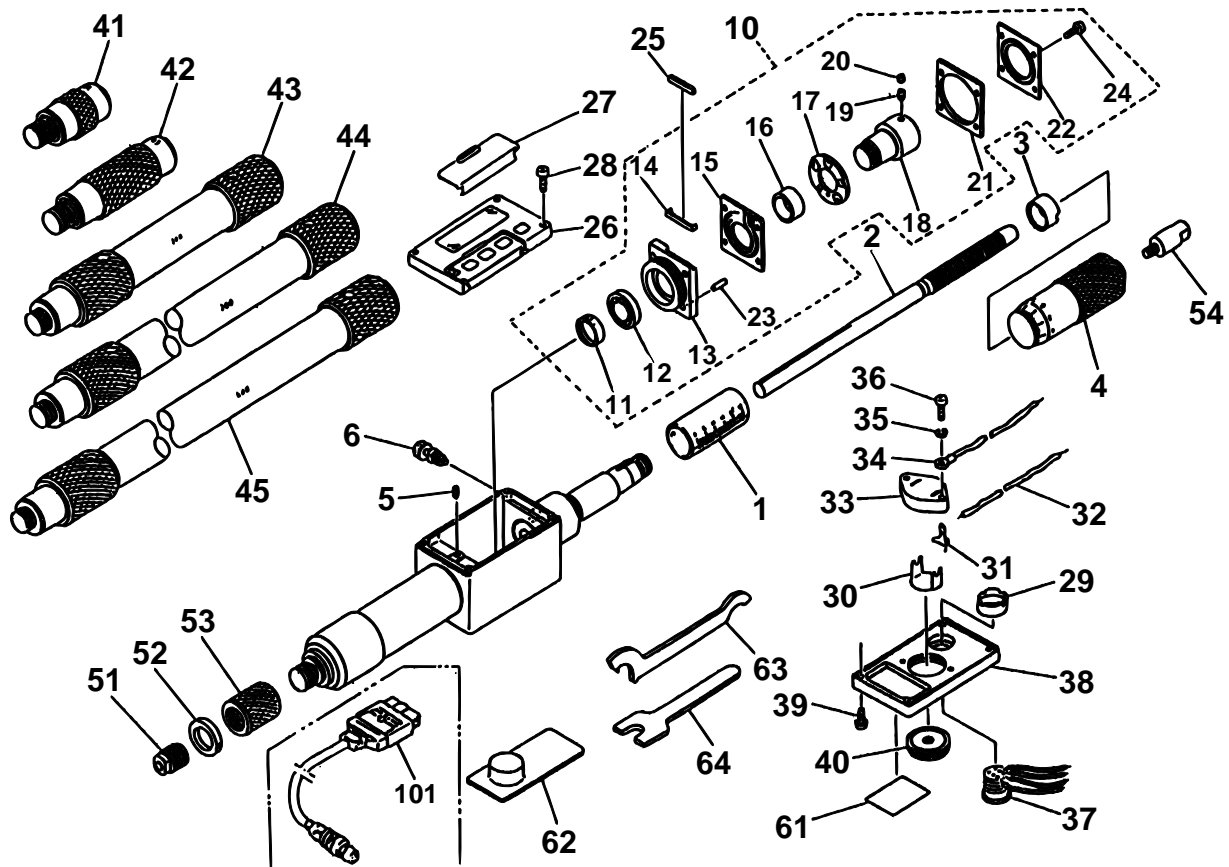

DIGIMATIC INSIDE MICROMETERS
Extension Pipe Type
Series 339

Ref. No. 339-1-1990-MAY 1/2

339シリーズ(IMJ-DM) □
デジマチックつぎたしパイプ形 □
内側マイクロメータ □

キー No.	ブヒンメイ	PART NAME	販売区分 CATEGORY	CODE NO. コードNo.				KEY NO.
				339-274 (IMJ-1000DM)	339-277 (IMJ-2000DM)	339-279 (IMJ-40°DM)	339-282 (IMJ-80°DM)	
1	ガイトウ	SLEEVE		200117		200116		1
2	スピンドル	SPINDLE		305736		305737		2
3	テーパナット	NUT ADJ.				200415		3
4	シンブル	THIMBLE		300809		300810		4
5	スリワリツキトメネジ	SET SCREW				213047		5
6	クランプクミタテ	CLAMP				950218		6
10	ケンシュツプ	DETECTOR				981890		10
11	ナット	NUT				213257		11
12	ラジアルタマジクウケ	RADIAL BALL ROLLER				211624		12
13	ステータリツケ	STATER FIXTURE				213956		13
14	インタコネクタウケ	INTER CONNECTOR SUPPORT				213957		14
15	ステータ	STATER				527872		15
16	カラー	COLLAR				213961		16
17	ロータ	ROTOR				527873		17
18	ロータリツクスリーブ	ROTOR SETTING SLEEVE				305809		18
19	キービス	KEY SCREW				304055		19
20	スリワリツキトメネジ	SET SCREW				201193		20
21	スペーサ	SPACER				213959		21
22	ジュンシンパン	PLATE				527874		22
23	ハイコウピン	PIN				213958		23
24	ナベコネジ	SET SCREW				211639		24
25	インタコネクタ	INTER CONNECTOR				213976		25
26	ヒョウメンパネルクミタテ	PANEL ASSY		981218		981219		26
27	フタ	CAP				213966		27
28	ナベコネジ	SET SCREW				305452		28
29	ナット	NUT				305910		29

339 DIGIMATIC INSIDE MICROMETERS Ref. No. 339-1-1990-MAY 1/2
Extension Pipe Type
Series 339

339 339シリーズ(IMJ-DM)
デジマチックつぎたしパイプ形
内側マイクロメータ **339**