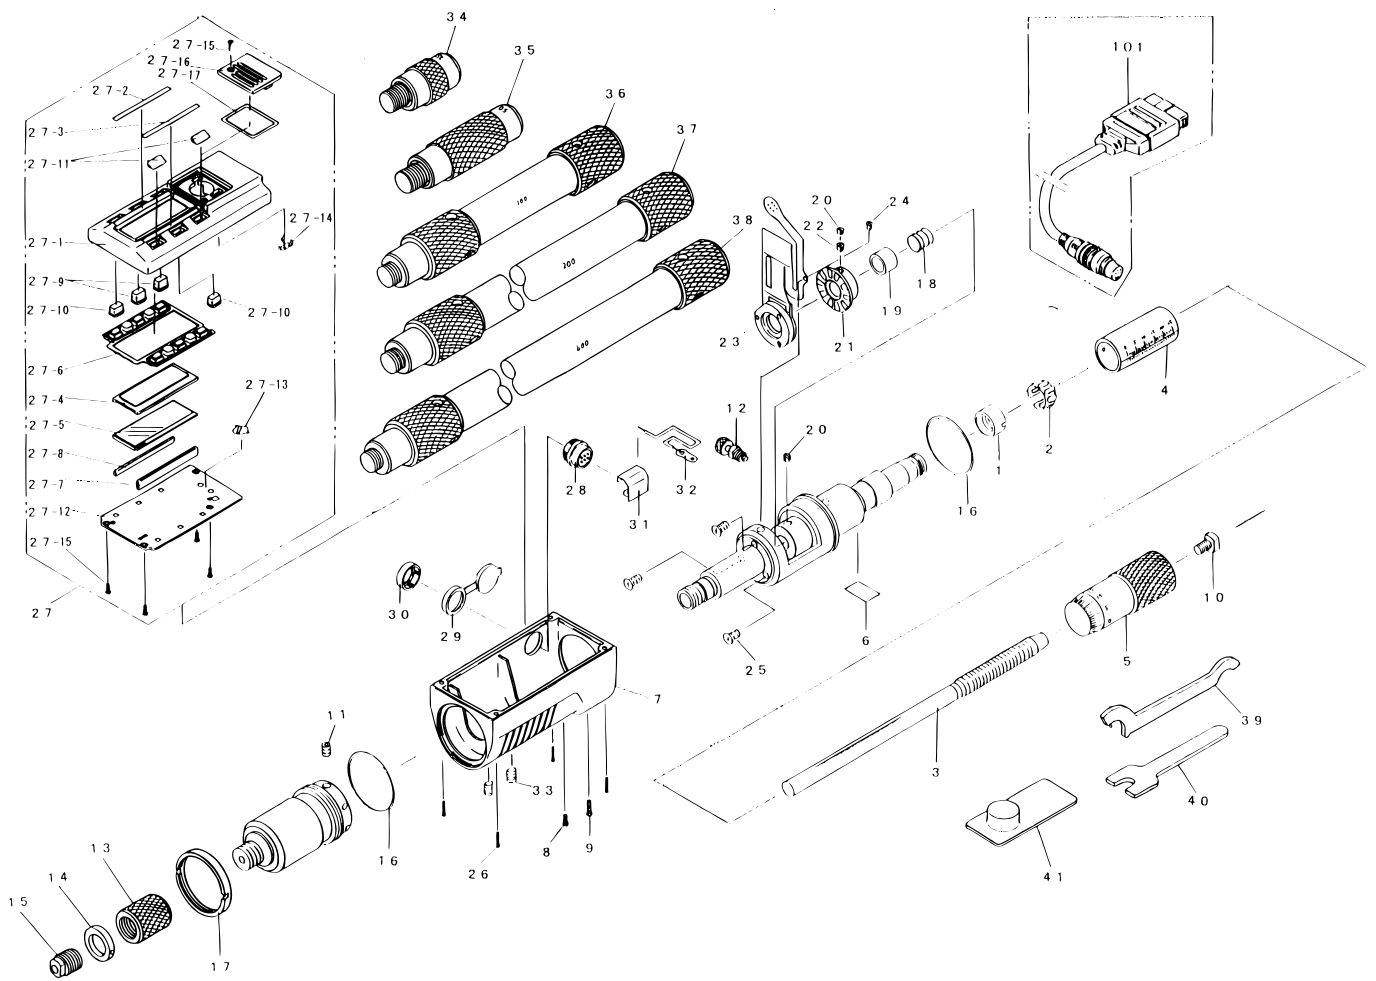

**DIGIMATIC INSIDE MICROMETER
EXTENSION PIPE TYPE
339Series (IMJ-M)**

Ref. No. 339-2-1997-MAY 3/3

**339シリーズ (IMJ-M) □
デジマチック継足パイプ形 □
内側マイクロメータ □**

KEY NO.	PART NAME	CODE NO. コードNo.		ブヒンメイ □	キー No.
		339-291 IMJ-1000M	339-292 IMJ-2000M		
		339-293 IMJ-40*M	339-294 IMJ-80*M		
27-17	PACKING	308438		パッキン □	27-17
28	CONNECTOR	192956		コネクタ □	28
29	CONNECTOR CAP	309440		コネクタキャップ □	29
30	NUT	192957		ナット □	30
31	PLATE, CONNCTOR	192958		コネクタシールド □	31
32	POWER CORD	305102		電源コード □	32
33	SCREW (M4x4)	350524		六角穴付止めねじ (M4x4)	33
34	ROD ASSY 25mm	981003		ロッド Ass'y □ 25mm	34
	ROD ASSY 1"	981004		ロッド Ass'y □ 1"	
35	ROD ASSY 50mm	981005		ロッド Ass'y □ 50mm	35
	ROD ASSY 2"	981006		ロッド Ass'y □ 2"	
36	ROD ASSY 100mm	981007		ロッド Ass'y □ 100mm	36
	ROD ASSY 4"	981008		ロッド Ass'y □ 4"	
37	ROD ASSY 200mm	981009		ロッド Ass'y □ 200mm	37
	ROD ASSY 8"	981010		ロッド Ass'y □ 8"	
38	ROD ASSY 400mm	981011	—	ロッド Ass'y □ 400mm	38
	ROD ASSY 16"	981012	—	ロッド Ass'y □ 16"	
	ROD ASSY 400mm	—	981011	ロッド Ass'y □ 400mm	
	ROD ASSY 16"	—	981012	ロッド Ass'y □ 16"	
39	SPANNER	301336		スパナ □	39
40	SPANNER	300924		スパナ □	40
41	BATTERY	938882		1ヶ入バッテリーバック □	41
101	SPC CABLE 1M	937387		接続コード 1m □	101
	SPC CABLE 2M	965013		接続コード 2m	

**339 DIGIMATIC INSIDE MICROMETER
EXTENSION PIPE TYPE
339Series (IMJ-M)**

Ref. No. 339-2-1997-MAY 3/3

**339シリーズ (IMJ-M) □
デジマチック継足パイプ形 □
内側マイクロメータ □**

339