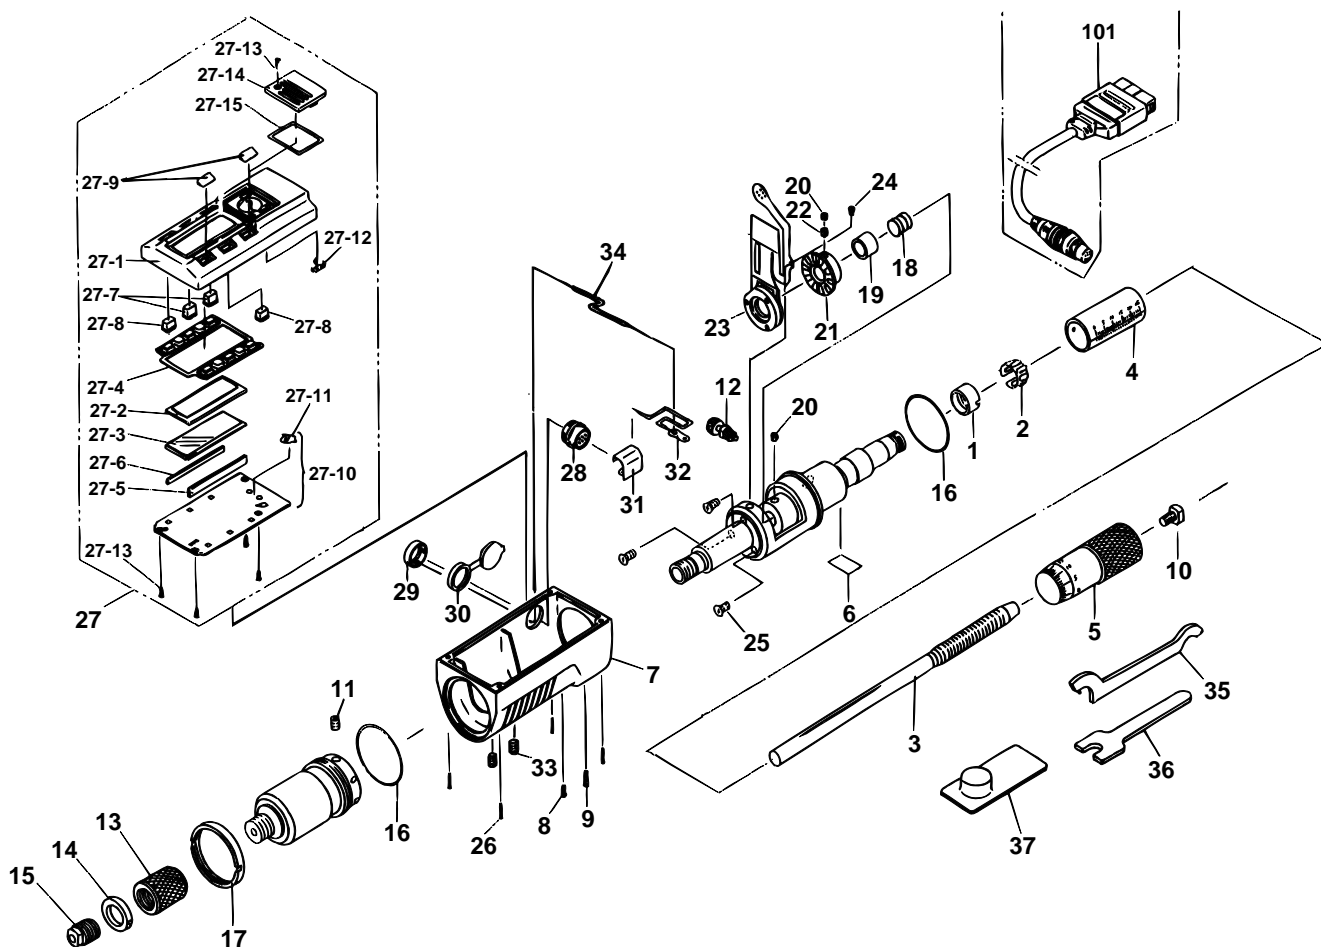

**DIGIMATIC TUBULAR  
INSIDE MICROMETERS  
339Series (IMJ-M)**

Ref. No. 339-3-2000-JUL 1/3

**339シリーズ (IMJ-M) □  
デジマチック継足パイプ形 □  
内側マイクロメータ □**

キー No.	ブヒンメイ □	PART NAME	販売区分 □ CATEGORY	CODE NO. コードNo.		KEY NO.
				339-001 IMJ-200M	339-002 IMJ-8"M	
1	ナット □	NUT		200415		1
2	バネリング □	SPRING		305461		2
3	スピンドル □	SPINDLE	Y1	308920	308921	3
4	ガイウト □	OUTER SLEEVE	Y	307681	307693	4
5	シンブル □	THIMBLE	Y	300809	300810	5
6	ラベル □	LABEL		04GAA263	04GAA264	6
7	ボディ □	BODY		309439		7
8	ナベコネジ (M2× 4)	SCREW (M2× 4)		308586		8
9	ナベコネジ (M2× 6)	SCREW (M2× 6)		308799		9
10	アンビル □	ANVIL	Y	300178		10
11	6カクアナツキトメネジ (M3× 5)	SETSCREW (M3× 5)		350132		11
12	クランプASSY	CLAMP ASSY		950218		12
13	チョウセイロッド □	ROD, ADJ		300800		13
14	チョウセイナット □	NUT, ADJ		300133		14
15	チョウセイアンビル	ANVIL, ADJ	Y	300182		15
16	リング □	O-RING		308621		16
17	キャップオサエナット □	NUT, CAP		308617		17
18	スプリング □	SPRING		305457		18
19	チョウセイカラー □	COLLAR, ADJ		305456		19
20	スリワリツキトメネジ	SCREW		201193		20
21	ロータサブASSY	ROTOR ASSY	Y	981924		21

Ref. No. 339-3-2000-JUL 1/3

**339 DIGIMATIC TUBULAR  
INSIDE MICROMETERS  
339Series (IMJ-M)**

**339シリーズ (IMJ-M) □  
デジマチック継足パイプ形 □  
内側マイクロメータ □**

**339**