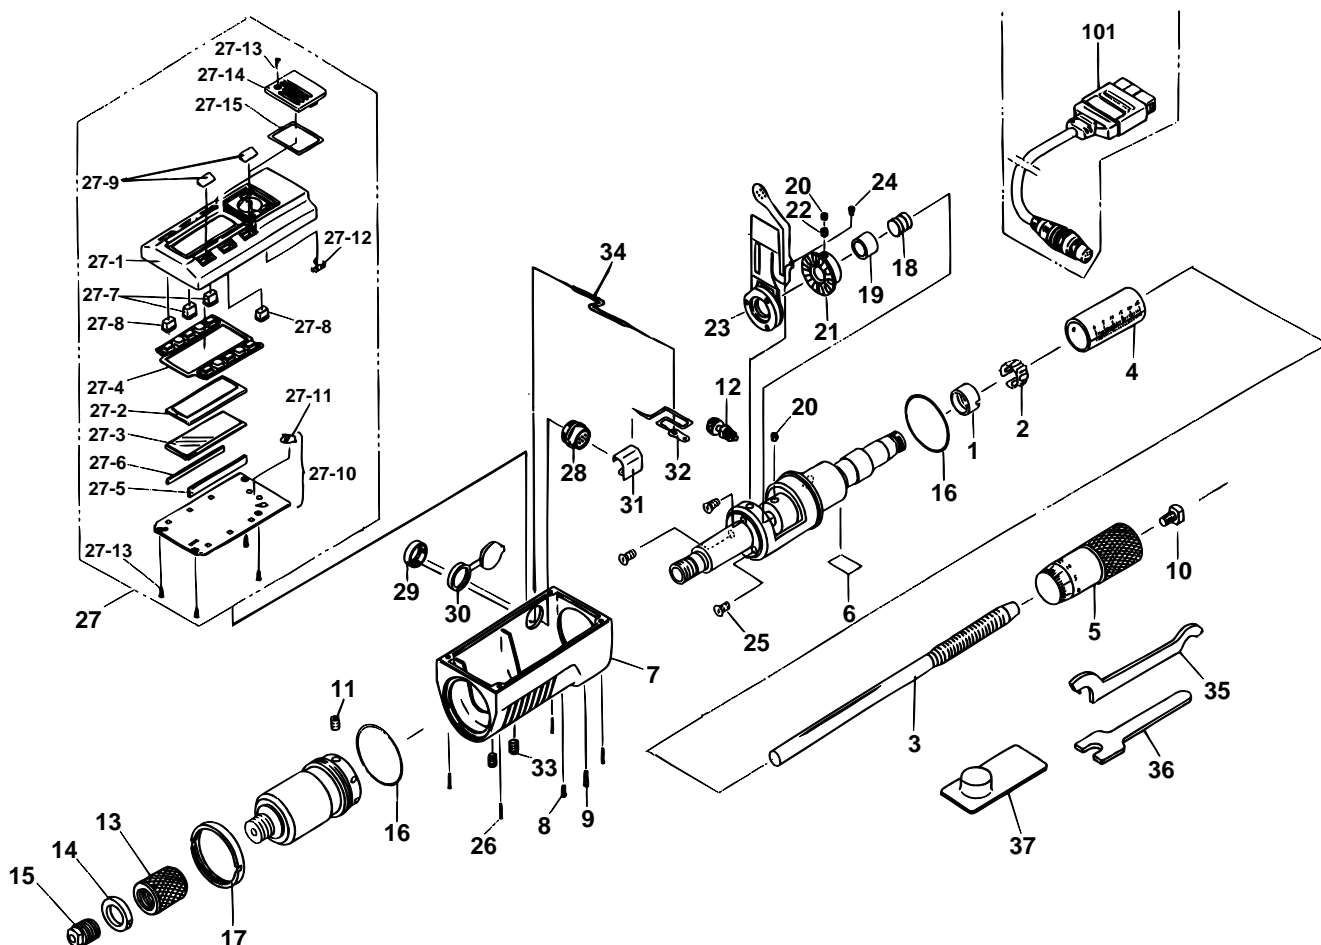

**DIGIMATIC TUBULAR
INSIDE MICROMETERS
339Series (IMJ-M)**

Ref. No. 339-3-2000-JUL 3/3

**339シリーズ (IMJ-M) □
デジマチック継足パイプ形 □
内側マイクロメータ □**

キー No.	ブヒンメイ □	PART NAME	販売区分 □ CATEGORY	CODE NO. コードNo.		KEY NO.
				339-001 IMJ-200M	339-002 IMJ-8" M	
28	コネクタ □	CONNECTOR		192956		28
29	ナット □	NUT		192957		29
30	コネクタキャップ □	CONNECTOR CAP		309440		30
31	コネクタシールドパン □	PLATE, CONNECTOR		192958		31
32	デンゲンコード □	POWER CABLE		305102		32
33	6カクアナツキトメネジ (M4× 4)	SETSCREW (M4× 4)		350524		33
34	リードセン □	WIRE		309529		34
35	スパナ □	SPANNER		301336		35
36	スパナ □	SPANNER		300924		36
37	1コイリバッテリーパック □	BATTERY		938882		37
101	セツゾクコード 1m	SPC CABLE 1M		937387		101
	セツゾクコード 2m	SPC CABLE 2M □		965013		
	【包装資材】 □	【PACKING】				
	カミバコ □	CASE		471401		

**339 DIGIMATIC TUBULAR
INSIDE MICROMETERS
339Series (IMJ-M)**

Ref. No. 339-3-2000-JUL 3/3

**339シリーズ (IMJ-M) □
デジマチック継足パイプ形 □
内側マイクロメータ □**

339