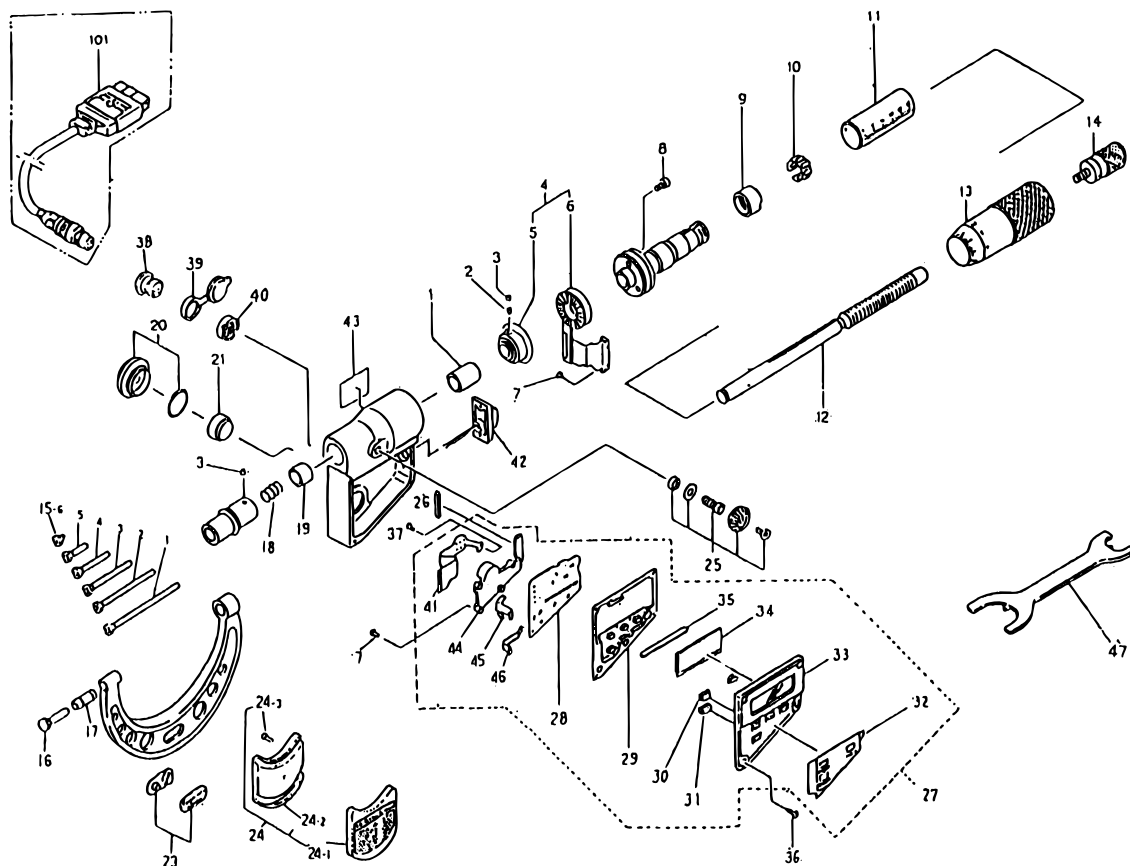

**DIGIMATIC OUTSIDE MICROMETERS**  
Interchangeable Anvil Type  
Series 340

Ref. No. 340-1-1990-MAY-1/2

**340シリーズ(OMC-DM)**  
デジマチック替アンビル式  
外側マイクロメータ

KEY NO.	PART NAME	CODE NO. コードNo.								ブヒンメイ□	キー No.
		340-411 (OMC-150DM)	340-511 (OMC-150DM)	340-611 (OMC-150/6"DM)	340-711 (OMC-6"DM)	340-412 (OMC-300DM)	340-512 (OMC-300DM)	340-612 (OMC-300/12"DM)	340-712 (OMC-12"DM)		
1	CLAMP COLLAR									クランプカラー□	1
2	KEY SCREW									キービス□	2
3	SET SCREW									スリワリットメネジ□	3
4	DETECTOR									ケンシュツ□	4
5	ROTOR ASSY									ロータクミタテ□	5
6	STATOR ASSY									ステータクミタテ□	6
7	SET SCREW									ナベコネジ□	7
8	SET SCREW									ナベコネジ□	8
9	NUT									ナット□	9
10	SPRING									バネリング□	10
11	SLEEVE		305459		305460		305459		305460	ガイドウ□	11
12	SPINDLE		306345		306346		306345		306346	スピンドル□	12
13	THIMBLE		305831		305881		305831		305881	シンブル□	13
14	RATCHET STOP									ラチェットストップ□	14
15-1	ANVIL NO.1									アンビル NO.1□	15-1
15-2	ANVIL NO.2									アンビル NO.2□	15-2
15-3	ANVIL NO.3									アンビル NO.3□	15-3
15-4	ANVIL NO.4									アンビル NO.4□	15-4
15-5	ANVIL NO.5									アンビル NO.5□	15-5
15-6	ANVIL NO.6									アンビル NO.6□	15-6
16	SCREW STOPPER RUSHING									シメツケネジ□	16
17	ANVIL									アンビルブッシュ□	17
18	SPRING									スプリング□	18
19	COLLAR, ADJ.									チョウセイカラー□	19
20	BATTERY LID									デンチフタ□	20
21	BATTERY SR44									サンカギンデンチ□	21
23	NAME PLATE ASSY	981802		981803	981804	981805		981806	981807	ネームプレートクミタテ□	23
24	COVER ASSY		981808				981809			ポーネツカバークミタテ□	24
24-1	COVER FRONT		981476				981477			オモテ□	24-1
24-2	COVER REAR		302361				302373			ウラ□	24-2
24-3	PHILLIPS HEAD PAN SCREW		303752				304689			カバートメネジ□	24-3
25	CLAMP ASSY									クランプクミタテ□	25

**340** DIGIMATIC OUTSIDE MICROMETERS  
Interchangeable Anvil Type  
Series 340

Ref. No. 340-1-1990-MAY-1/2

**340** シリーズ(OMC-DM)  
デジマチック替アンビル式  
外側マイクロメータ **340**