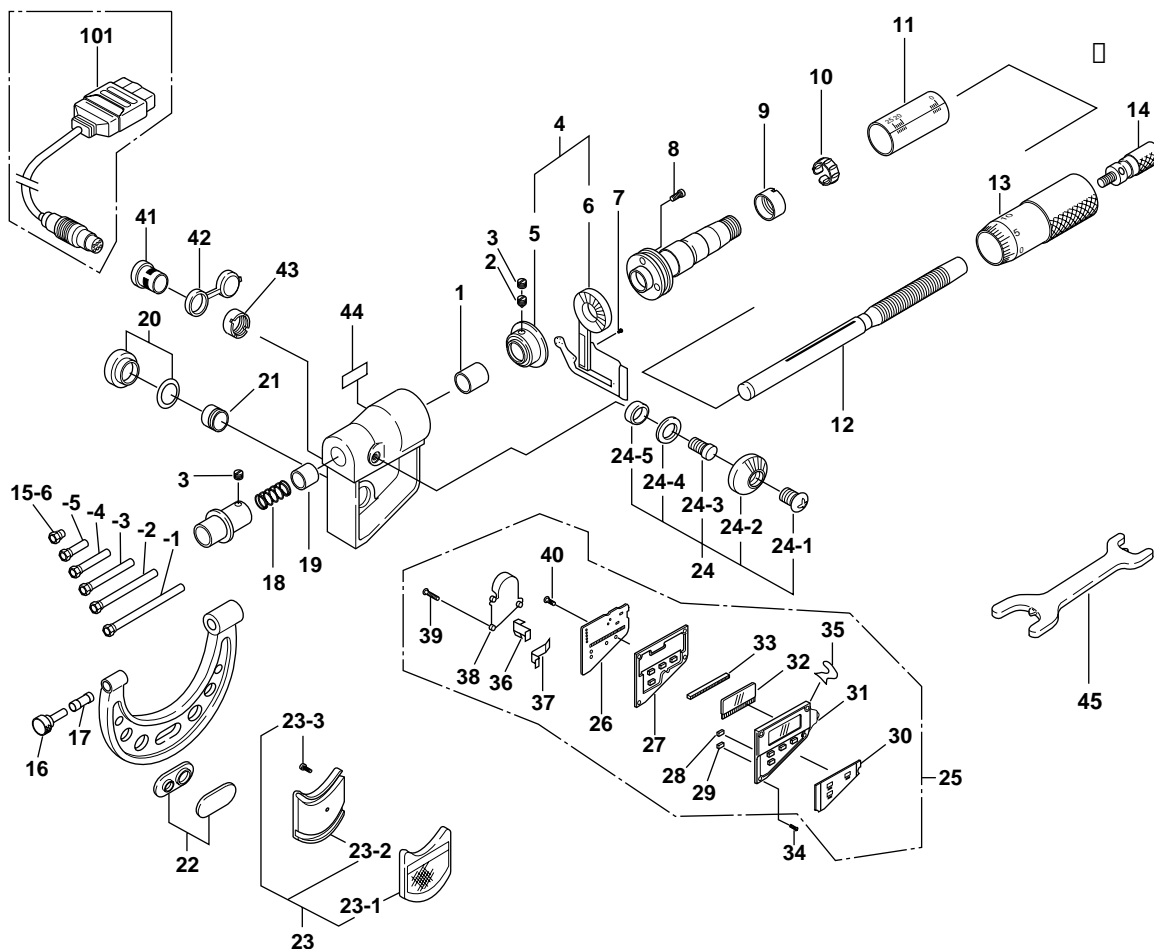

**DIGIMATIC OUTSIDE MICROMETERS**  
Interchangeable Anvil Type, Series 340

Ref. No. 340-2-1992-OCT-1/2

**340シリーズ(OMC-DM)**  
デジマチック替アンビル式  
外側マイクロメータ

KEY NO.	PART NAME	CODE NO. コードNo.						ブヒンメイ	キー No.
		340-411 (OMC-150DM)	340-511 (OMC-150DM)	340-711-10 (OMC-6'DM)	340-412 (OMC-300DM)	340-512 (OMC-300DM)	340-712-10 (OMC-12'DM)		
1	CLAMP COLLAR			305458				クランプカラー	1
2	KEY SCREW			304055				キービス	2
3	SETSCREW			201193				スリワリツキトメネジ	3
4	DETECTOR			981937				ケンシュツブ	4
5	ROTOR ASS'Y			981924				ロータクミタテ	5
6	STATOR ASS'Y			981923				ステータクミタテ	6
7	SETSCREW			304456				ナベコネジ	7
8	SETSCREW			305452				ナベコネジ	8
9	NUT			200415				ナット	9
10	SPRING			305461				バネリング	10
11	SLEEVE	307681		307693	307681		307693	ガイトウ	11
12	SPINDLE	306345		306346	306345		306346	スピンドル	12
13	THIMBLE	305831		305881	305831		305881	シンブル	13
14	RATCHET SHOP			951588				ラチェットストップ	14
15-1	ANVIL NO.1		303950	303956	303950		303956	アンビル NO.1	15-1
15-2	ANVIL NO.2		303951	303957	303951		303957	アンビル NO.2	15-2
15-3	ANVIL NO.3		303952	303958	303952		303958	アンビル NO.3	15-3
15-4	ANVIL NO.4		303953	303959	303953		303959	アンビル NO.4	15-4
15-5	ANVIL NO.5		303954	303960	303954		303960	アンビル NO.5	15-5
15-6	ANVIL NO.6			303955				アンビル NO.6	15-6
16	SCREW STOPPER RUSHING			303973				シメツケネジ	16
17	ANVIL			303972				アンビルブッシュ	17
18	SPRING			305457				スプリング	18
19	COLLAR ADJ.			305456				チョウセイカラー	19
20	BATTERY LID			981292				デンチフタ	20
21	BATTERY SR44			938882				サンカギンデンチ	21
22	NAME PLATE ASS'Y	981802		981804	981805		981807	ネームプレートクミタテ	22
23	COVER ASS'Y		981808			981809		ボウネツカパークミタテ	23
23-1	COVER FRONT		981476			981477		オモテ	23-1
23-2	COVER REAR		303261			302373		ウラ	23-2
23-3	PHILLIPS HEAD PAN SCREW		303752			304689		カバートメネジ	23-3

Ref. No. 340-2-1992-OCT-1/2

**340** DIGIMATIC OUTSIDE MICROMETERS  
Interchangeable Anvil Type, Series 340

**340**シリーズ(OMC-DM)  
デジマチック替アンビル式  
外側マイクロメータ

**340**