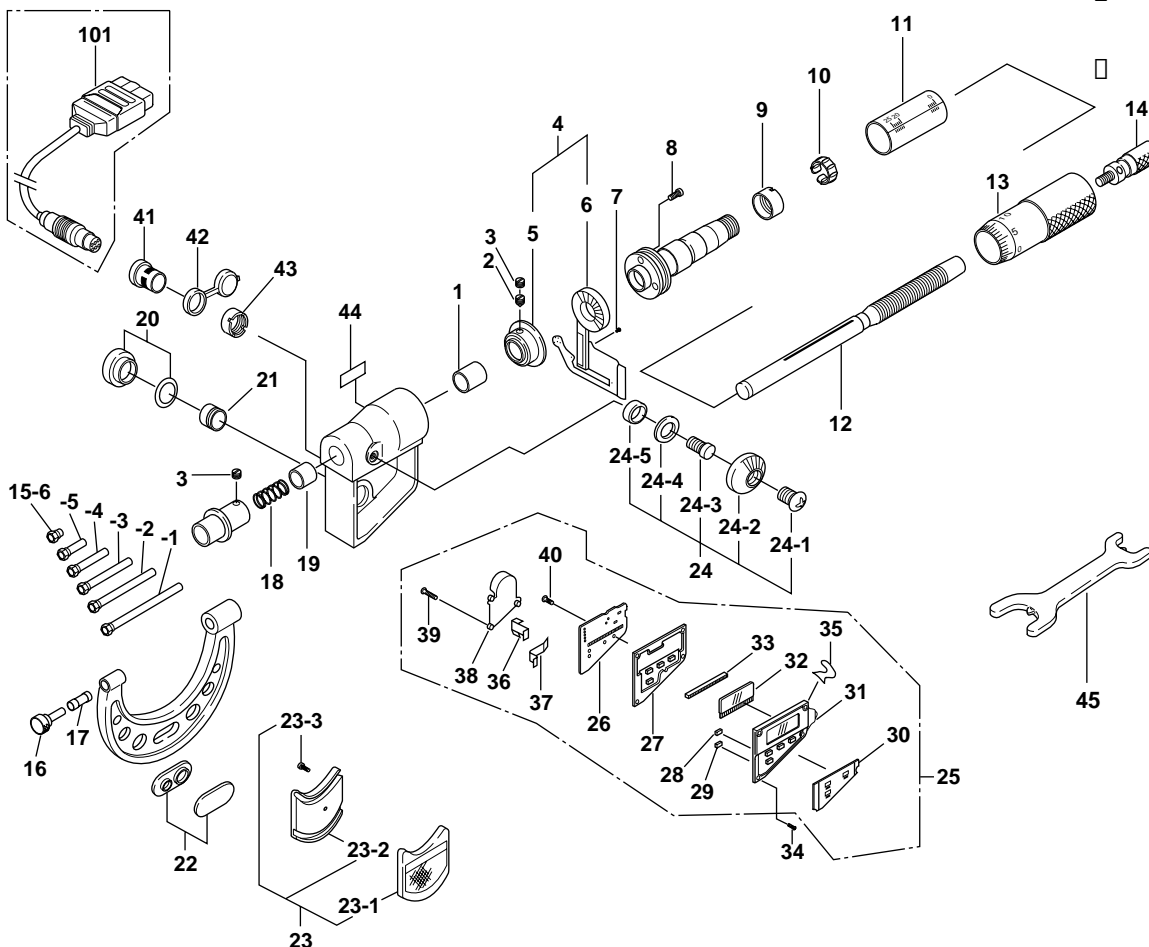

**DIGIMATIC OUTSIDE MICROMETERS**  
Interchangeable Anvil Type, Series 340

Ref. No. 340-2-1992-OCT-2/2

**340シリーズ(OMC-DM)**  
デジマチック替アンビル式  
外側マイクロメータ

KEY NO.	PART NAME	CODE NO. コードNo.						ブヒンメイ	キー No.
		340-411 (OMC-150DM)	340-511 (OMC-150DM)	340-711-10 (OMC-6"DM)	340-412 (OMC-300DM)	340-512 (OMC-300DM)	340-712-10 (OMC-12"DM)		
24	CLAMP			981236				クランプミタテ	24
24-1	SETSCREW			200424				ナベコネジ	24-1
24-2	CLAMP HANDLE			304374				クランプハシユ	24-2
24-3	CLAMP SCREW			305467				クランプネジ	24-3
24-4	WASHER			304229				ワッシャ	24-4
24-5	PACKING			304060				ボウスイパッキン	24-5
25	PANEL ASS'Y	982025		982027	982025		982029	ヒョウメンパネルクミタテ	25
26	MAIN P.C.B.	308167		308169	308167		308171	メインキバン	26
27	RUBBER SWITCH			308096				セッテンゴム	27
28	SWITCH BUTTON			305481				スイッチボタン(アオ)	28
29	SWITCH BUTTON(RED)			306622			306622	スイッチボタン(アカ)	29
30	PLATE	308178		308179	308178		308179	ケシヨウイタ	30
31	FRONT PANEL			308101				ヒョウメンパネル	31
32	LCD			305479				LCD	32
33	INTER CONNECTOR(B)			305480				インタコネクタ(B)	33
34	SETSCREW			525863				ナベコネジ	34
35	LEAF SPRING			308112				イタバネ	35
36	BATTERY CONTACT(+)			305483				プラスタンシ	36
37	BATTERY CONTACT(-)			305484				マイナスタンシ	37
38	BATTERY BOX			308100				デンチケース	38
39	SETSCREW			305486				ナベコネジ	39
40	SETSCREW			308326				ナベコネジ	40
41	CONNECTOR			306194				コネクタ	41
42	CONNECTOR CAP			306186				コネクタキャップ	42
43	NUT			305910				ナット	43
44	NAME PLATE	308232	308234	308236	308233	308235	308237	ネームプレート	44
45	SPANNER			200877				スパナ	45
101	CONNECTING CABLE			937387(1m), 965013(2m)				セツゾクコード	101

Ref. No. 340-2-1992-OCT-2/2

**340** DIGIMATIC OUTSIDE MICROMETERS  
Interchangeable Anvil Type, Series 340

**340** シリーズ(OMC-DM)  
デジマチック替アンビル式  
外側マイクロメータ