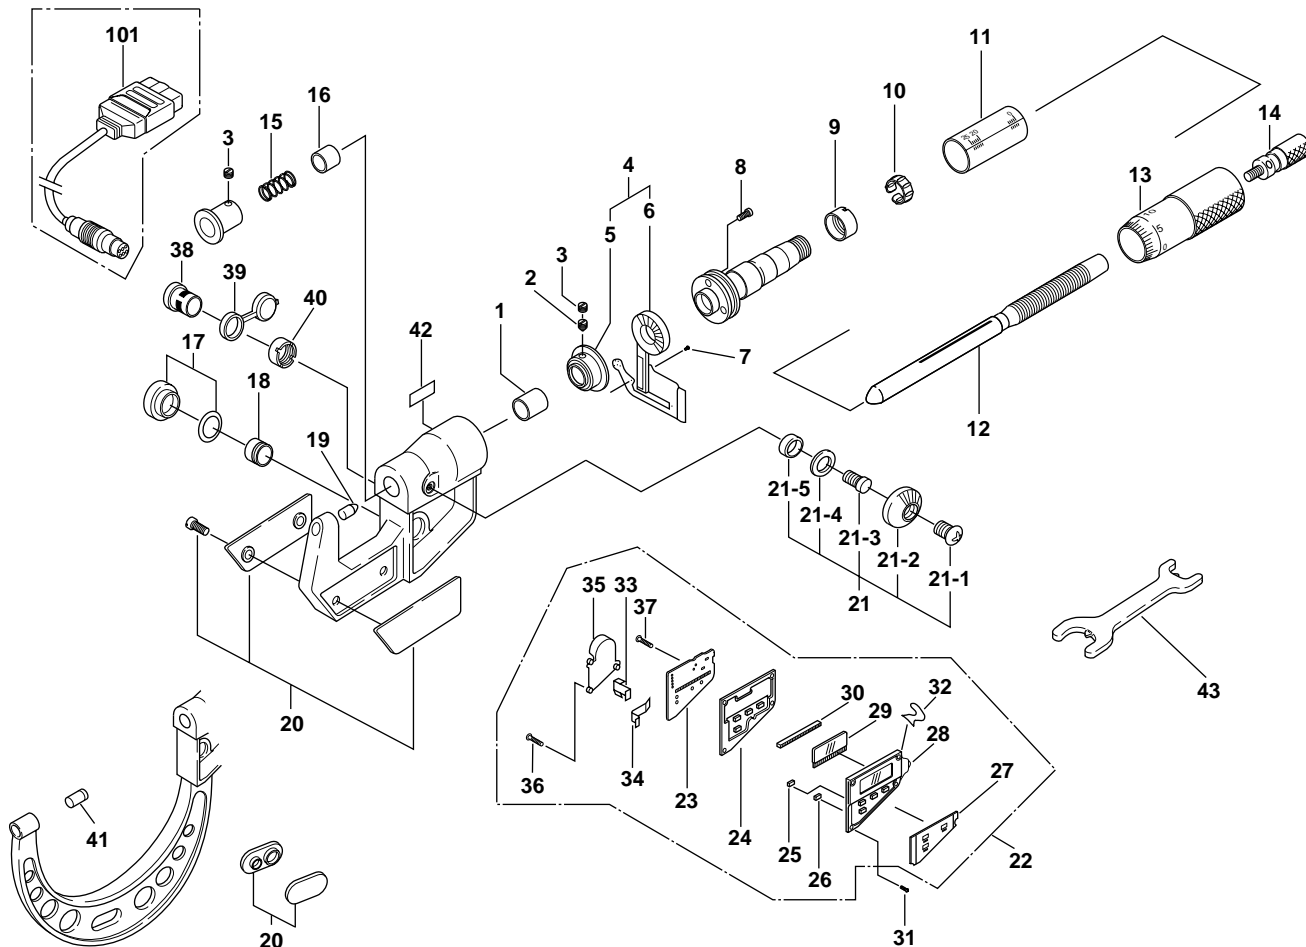

**DIGIMATIC POINT MICROMETER**  
Series 342

Ref. No. 342-3-1992-OCT-2/2

**342シリーズ(CPM-DM)**  
デジマチックポイントマイクロメータ

KEY NO.	PART NAME	CODE NO. コードNo.								ブヒンメイ	キー No.
		342-511 (CPM15-25DM)	342-512 (CPM15-50DM)	342-513 (CPM15-75DM)	342-514 (CPM15-100DM)	342-541 (CPM30-25DM)	342-542 (CPM30-50DM)	342-543 (CPM30-75DM)	342-544 (CPM30-100DM)		
		342-711-10 (CPM15-1"DM)	342-712-10 (CPM15-2"DM)	342-713-10 (CPM15-3"DM)	342-714-10 (CPM15-4"DM)	342-741-10 (CPM30-1"DM)	342-742-10 (CPM30-2"DM)	342-743-10 (CPM30-3"DM)	342-744-10 (CPM30-4"DM)		
21-4	WASHER	304229								ワッシャ	21-4
21-5	PACKING	304060								ボウスイパッキン	21-5
22	FRONT PANEL ASS'Y(MM)	981911	981912	981913	981914	981911	981912	981913	981914	ヒョウメンパネルクミタテ(ミリ)	22
	FRONT PANEL ASS'Y(INCH)	981915	981917	981919	981921	981915	981917	981919	981921	ヒョウメンパネルクミタテ(インチ)	22
23	MAIN P.C.B.(MM)	308102	308104	308106	308108	308102	308104	308106	308108	メインキパン(インチ)	23
	MAIN P.C.B.(INCH)	308103	308105	308107	308109	308103	308105	308107	308109	メインキパン(インチ)	23
24	RUBBER SWITCH	308096								セッテンゴム	24
25	SWITCH BUTTON	305481								スイッチボタン(アオ)	25
26	SWITCH BUTTON(RED)	306622								スイッチボタン(アカ)	26
27	FRONT PANEL	308101								ヒョウメンパネル	27
28	PLATE(MM)	308110								ケショウイタ(ミリ)	28
	PLATE(INCH)	308111								ケショウイタ(インチ)	28
29	LCD	308099								LCD	29
30	INTER CONNECTOR(B)	305480								インタコネクタ(B)	30
31	SETSCREW	525863								ナベコネジ	31
32	LEAF SPRING	308112								イタバネ	32
33	BATTERY CONTECT(+)	305483								プラスタンシ	33
34	BATTERY CONTECT(-)	305484								マイナスタンシ	34
35	BATTERY CASE	308100								デンチケース	35
36	SETSCREW	305486								ナベコネジ	36
37	SETSCREW	308326								ナベコネジ	37
38	CONNECTOR	306194								コネクタ	38
39	CONNECTOR CAP	306186								コネクタキャップ	39
40	NUT	305910								ナット	40
41	ANVIL	304337				304337				アンビルアナセン	41
42	NAMEPLATE(MM)	308001	308002	308003	308004	308009	308010	308011	308012	ネームプレート(ミリ)	42
	NAMEPLATE(INCH)	308005	308006	308007	308008	308013	308014	308015	308016	ネームプレート(インチ)	42
43	SPANNER	200877								スパナ	43
101	CONNECTING CABLE	937387(1m), 965013(2m)								セツゾクコード	101