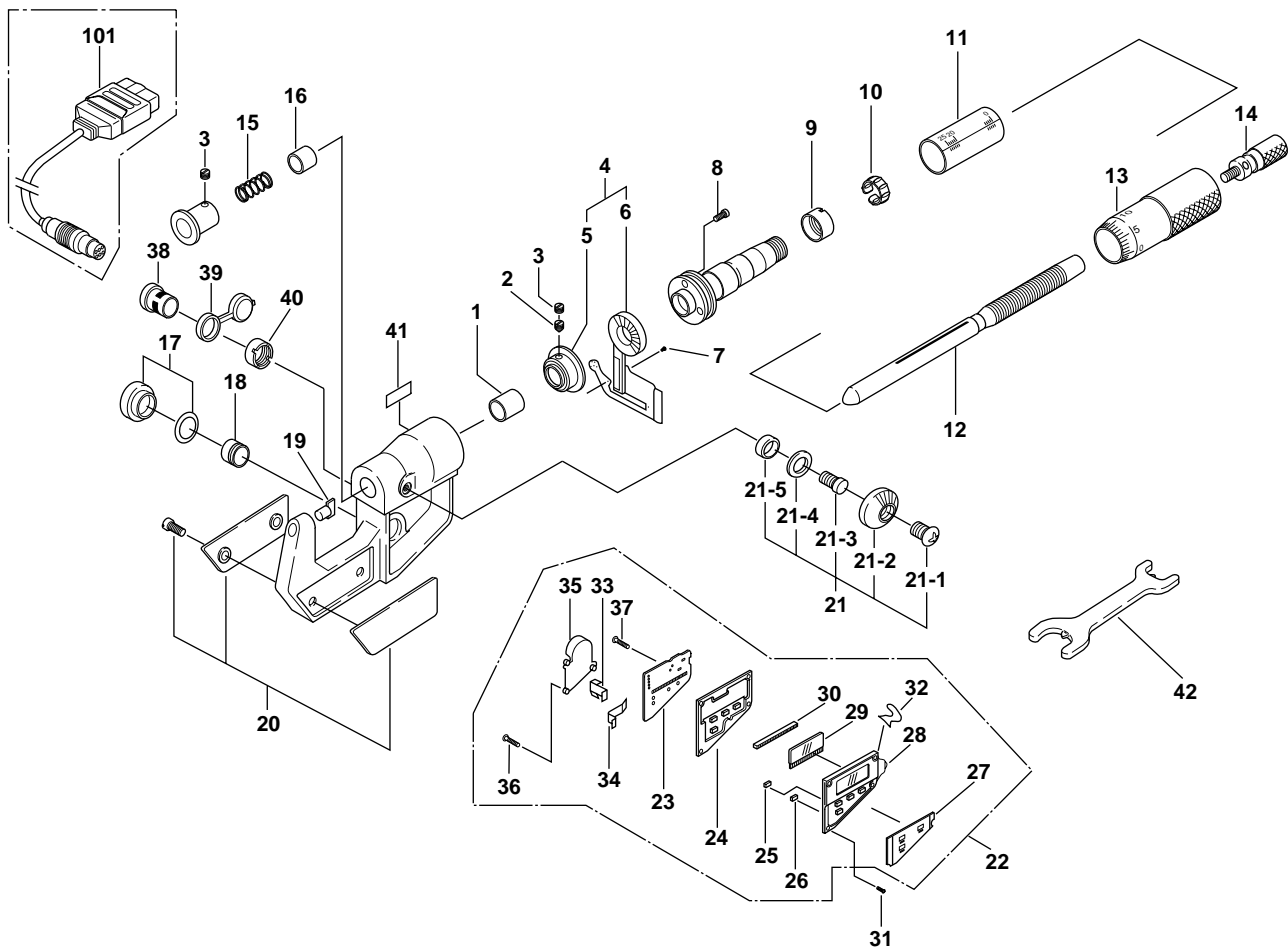

**DIGIMATIC CLIMP
HEIGHT MICROMETER
Series 342**

Ref. No. 342-4-1992-OCT-1/2

**342シリーズ(CHM-DM)
デジマチッククリンプ
ハイトマイクロメータ**

KEY NO.	PART NAME	CODE NO. コードNo.		ブヒンメイ	キー No.	
		342-411 (CHM-25DM)	342-431-10 (CHM-1*DM)			
1	CLAMP COLLAR		305458	クランプカラー	1	
2	KEY SCREW		304055	キービス	2	
3	SETSCREW		201193	スリワリツキトメネジ	3	
4	DETECTOR		981937	ケンシュツブ	4	
5	ROTOR ASS'Y		981924	ロータクミタテ	5	
6	STATOR ASS'Y		981923	ステータクミタテ	6	
7	SETSCREW		304456	ナベコネジ	7	
8	SETSCREW		305452	ナベコネジ	8	
9	NUT ADJ.		200415	ナット	9	
10	SPRING		305461	バネリング	10	
11	SLEEVE	307681		307693	ガイドウ	11
12	SPINDLE	307446		307566	スピンドル	12
13	THIMBLE	305831		305881	シンブル	13
14	RATCHET STOP		950699	ラチェットストップ	14	
15	SPRING		305457	スプリング	15	
16	COLLAR, ADJ		305456	チョウセイカラー	16	
17	BATTERY CAP		981292	デンチフタ	17	
18	BATTERY SR44		938882	サンカギンデンチ	18	
19	ANVIL		305378	アンビル	19	
20	COVER ASS'Y	981317		981319	フレームカバークミタテ	20
21	CLAMP ASS'Y		981236	クランプクミタテ	21	
21-1	SETSCREW		200424	ナベコネジ	21-1	
21-2	CLAMP HANDLE		204374	クランプハシユ	21-2	
21-3	CLAMP SCREW		305467	クランプネジ	21-3	

342 DIGIMATIC CLIMP
HEIGHT MICROMETER
Series 342

Ref. No. 342-4-1992-OCT-1/2

342 342シリーズ(CHM-DM)
デジマチッククリンプ
ハイトマイクロメータ **342**