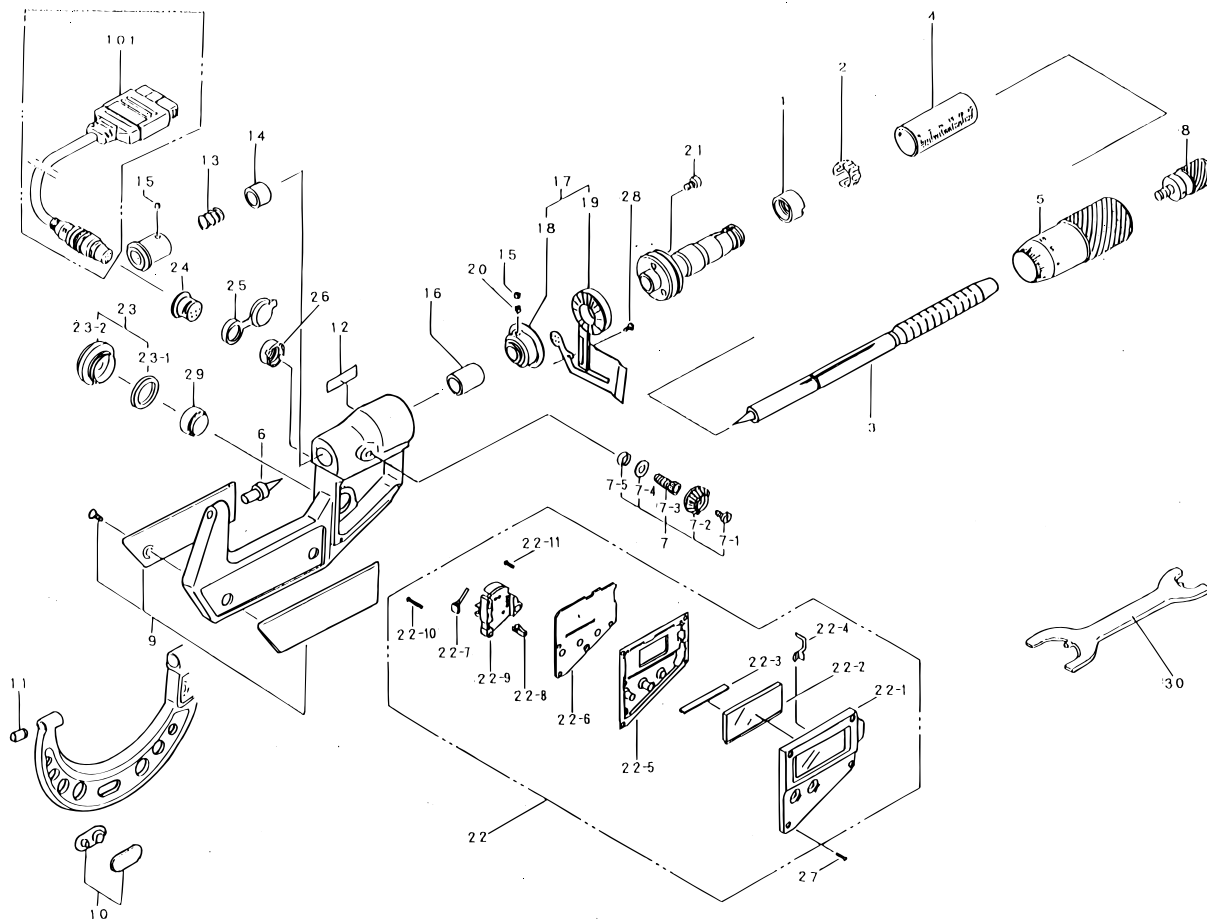

DIGIMATIC POINT MICROMETER
342Series (CPM-DM)

Ref. No. 342-6-1997-MAY 1/3

342シリーズ (CPM-DM)
デジマチック
ポイントマイクロメータ

KEY NO.	PART NAME	CODE NO. コードNo.								ブヒンメイ □	キー No.
		342-511-20 CPM15-25DM	342-512-20 CPM15-50DM	342-513-20 CPM15-75DM	342-514-20 CPM15-100DM	342-541-20 CPM30-25DM	342-542-20 CPM30-50DM	342-543-20 CPM30-75DM	342-544-20 CPM30-100DM	342-500-20シリーズ □ 国内向ミリ仕様 □	
		342-511-30 CPM15-25DM	342-512-30 CPM15-50DM	342-513-30 CPM15-75DM	342-514-30 CPM15-100DM	342-541-30 CPM30-25DM	342-542-30 CPM30-50DM	342-543-30 CPM30-75DM	342-544-30 CPM30-100DM	342-500-30シリーズ □ 輸出向ミリ仕様 □	
		342-711-30 CPM15-1"DM	342-712-30 CPM15-2"DM	342-713-30 CPM15-3"DM	342-714-30 CPM15-4"DM	342-741-30 CPM30-1"DM	342-742-30 CPM30-2"DM	342-743-30 CPM30-3"DM	342-744-30 CPM30-4"DM	342-700-30シリーズ □ インチ仕様 □	
1	NUT ADJ	200415								ナット □	1
2	SPRING	305461								バネリング □	2
3	SPINDLE	308980						308982		スピンドル □ (耗/国内) □	3
	SPINDLE	308980						308982		スピンドル □ (耗/輸出) □	
	SPINDLE	308981						308983		スピンドル □ (時) □	
4	OUTER SLEEVE	307681	307682	307683	307684	307681	307682	307683	307684	外筒 □ (耗/国内) □	4
	OUTER SLEEVE	307681	307682	307683	307684	307681	307682	307683	307684	外筒 □ (耗/輸出) □	
	OUTER SLEEVE	307693								外筒 □ (時) □	
5	THIMBLE				305831					シムブル □ (耗/国内) □	5
	THIMBLE				305831					シムブル □ (耗/輸出) □	
	THIMBLE	305881	306955		305881		306955		305881	シムブル □ (時) □	
6	ANVIL	200761			300573		200762		300574	アンビル □	6
7	CLAMP	981236								クランプ □	7
7-1	SET SCREW	200424								ナベコネジ □	7-1
7-2	CLAMP HANDLE	204374								クランプ把手 □	7-2
7-3	CLAMP SCREW	305467								クランプネジ □	7-3
7-4	WASHER	304229								ワッシャ □	7-4
7-5	PACKING	304060								防水パッキン □	7-5
8	RATCHET STOP	950700								ラチェットストップ □	8
9	COVER ASSY	982549	982550	982551	—	982549	982550	982551	—	フレームカバー Assy(耗/国内) □	9
	COVER ASSY	982549	982550	982551	—	982549	982550	982551	—	フレームカバー Assy(耗/輸出) □	
	COVER ASSY	982552	982553	982554	—	982552	982553	982554	—	フレームカバー Assy(時) □	