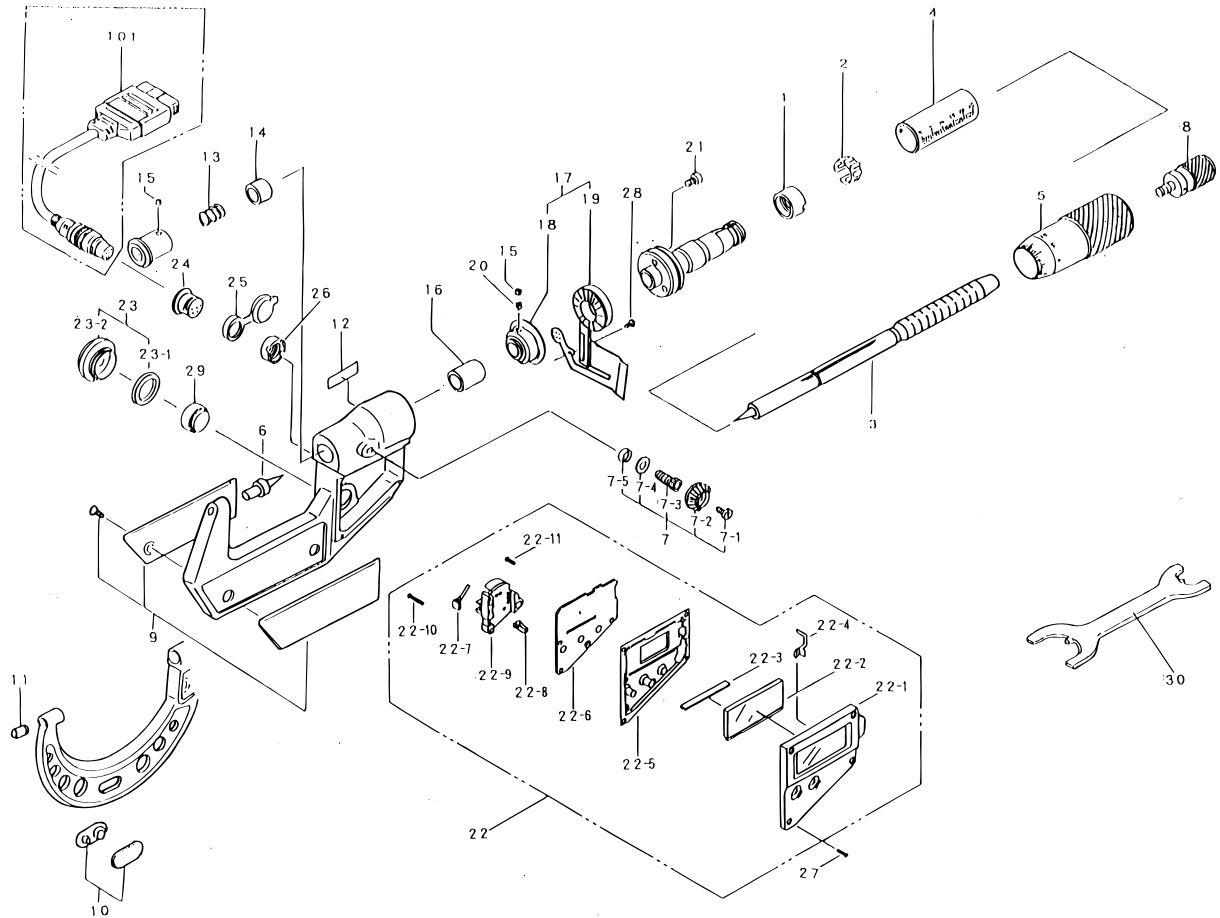

**DIGIMATIC POINT MICROMETER  
342Series (CPM-DM)**

Ref. No. 342-6-1997-MAY 2/3

**342シリーズ (CPM-DM)  
デジマチック  
ポイントマイクロメータ**

KEY NO.	PART NAME	CODE NO. コードNo.								ブヒンメイ	キー No.
		342-511-20 CPM15-25DM	342-512-20 CPM15-50DM	342-513-20 CPM15-75DM	342-514-20 CPM15-100DM	342-541-20 CPM30-25DM	342-542-20 CPM30-50DM	342-543-20 CPM30-75DM	342-544-20 CPM30-100DM		
		342-511-30 CPM15-25DM	342-512-30 CPM15-50DM	342-513-30 CPM15-75DM	342-514-30 CPM15-100DM	342-541-30 CPM30-25DM	342-542-30 CPM30-50DM	342-543-30 CPM30-75DM	342-544-30 CPM30-100DM	342-500-20シリーズ 国内向ミリ仕様	
		342-711-30 CPM15-1"DM	342-712-30 CPM15-2"DM	342-713-30 CPM15-3"DM	342-714-30 CPM15-4"DM	342-741-30 CPM30-1"DM	342-742-30 CPM30-2"DM	342-743-30 CPM30-3"DM	342-744-30 CPM30-4"DM	342-500-30シリーズ 輸出向ミリ仕様	
										342-700-30シリーズ インチ仕様	
10	NAME PLATE ASSY				982555				982555	ネームプレート Assy(耗/国内)	10
	NAME PLATE ASSY				982555				982555	ネームプレート Assy(耗/輸出)	
	NAME PLATE ASSY				982556				982556	ネームプレート Assy(時)	
11	LABEL				304337				304337	アンビル穴栓	11
12	LABEL	308984	308985	308986	308987	308996	308997	308998	308999	ラベル (耗/国内)	12
	LABEL	308988	308989	308990	308991	309000	309001	309002	309003	ラベル (耗/輸出)	
	SPRING	308992	308993	308994	308995	309004	309005	309006	309007	ラベル (時)	
13	COLLAR,ADJ				305457					スプリング	13
14	SET SCREW				305456					調整カラー	14
15	CLAMP COLLAR				201193					スリワリツキ トメネジ	15
16	DETECTOR				305458					クランプカラー	16
17	ROTOR ASSY				981937					検出部	17
18	STATER ASSY				981924					ロータ Assy	18
19	KEY SCREW				981923					ステータ Assy	19
20	SETScrew				304055					キービス	20
21	PANEL ASSY				305452					ナベコネジ	21
22	PANEL ASSY	982458	982459	982460	982461	982458	982459	982460	982461	表面パネル Assy(耗/国内)	22
	PANEL ASSY	982458	982459	982460	982461	982458	982459	982460	982461	表面パネル Assy(耗/輸出)	
	FRONT PANEL	982462	982463	982464	982465	982462	982463	982464	982465	表面パネル Assy(時)	
22-1	FRONT PANEL				982468					表面パネル (耗/国内)	22-1
	FRONT PANEL				982468					表面パネル (耗/輸出)	
	LCD				982469					表面パネル (時)	
22-2	INTER CONNECTOR				308788					L C D	22-2
22-3	FIXTURE				308787					インタコネクタ	22-3