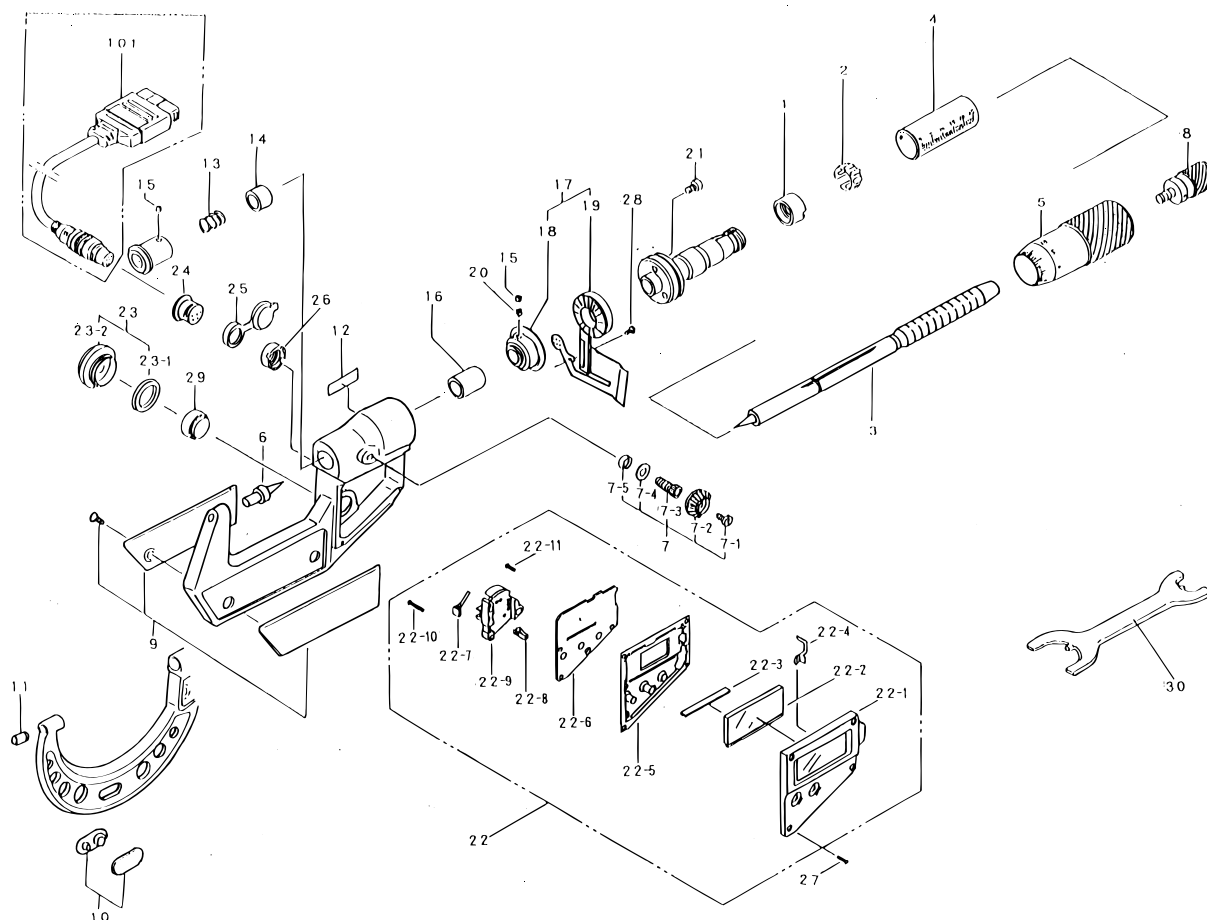

**DIGIMATIC POINT MICROMETER  
342Series (CPM-DM)**

Ref. No. 342-6-1997-MAY 3/3

**342シリーズ (CPM-DM)  
デジマチック  
ポイントマイクロメータ**

KEY NO.	PART NAME	CODE NO. コードNo.								ブヒンメイ	キー No.
		342-511-20 CPM15-25DM	342-512-20 CPM15-50DM	342-513-20 CPM15-75DM	342-514-20 CPM15-100DM	342-541-20 CPM30-25DM	342-542-20 CPM30-50DM	342-543-20 CPM30-75DM	342-544-20 CPM30-100DM		
		342-511-30 CPM15-25DM	342-512-30 CPM15-50DM	342-513-30 CPM15-75DM	342-514-30 CPM15-100DM	342-541-30 CPM30-25DM	342-542-30 CPM30-50DM	342-543-30 CPM30-75DM	342-544-30 CPM30-100DM	342-500-20シリーズ 国内向ミリ仕様 342-500-30シリーズ 輸出向ミリ仕様 342-700-30シリーズ インチ仕様	
		342-711-30 CPM15-1"DM	342-712-30 CPM15-2"DM	342-713-30 CPM15-3"DM	342-714-30 CPM15-4"DM	342-741-30 CPM30-1"DM	342-742-30 CPM30-2"DM	342-743-30 CPM30-3"DM	342-744-30 CPM30-4"DM		
22-4	FIXTURE	198605A								データ端子	22-4
22-5	RUBBER SWITCH	308818								ラバースイッチ (耗/国内)	22-5
	RUBBER SWITCH	308818								ラバースイッチ (耗/輸出)	
	RUBBER SWITCH	308819								ラバースイッチ (時)	
22-6	MAIN P.C.B.	982472	309146	309147	309148	982472	309146	309147	309148	メイン基板 (耗/国内)	22-6
	MAIN P.C.B.	982472	309146	309147	309148	982472	309146	309147	309148	メイン基板 (耗/輸出)	
	MAIN P.C.B.	982473	309149	309150	309151	982473	309149	309150	309151	メイン基板 (時)	
22-7	BATTERY CONTACT<->	198589								電池マイナス端子	22-7
22-8	BATTERY CONTACT<+>	546807								電池プラス端子	22-8
22-9	BATTERY CASE	308785								電池ケース	22-9
22-10	SCREW	198598								ナベコネジ (L=7)	22-10
22-11	SETSCREW	198591								ナベコネジ (L=3.8)	22-11
23	BATTERY COVER ASSY	982444								電池蓋 Assy	23
23-1	SEAL_BATTERY	308790								電池キャップシール	23-1
23-2	BATTERY LID	308791								電池ケースキャップ	23-2
24	CONNECTOR	306194								コネクタ	24
25	CONNECTOR CAP	306186								コネクタキャップ	25
26	NUT	305910								ナット	26
27	SET SCREW	525863								ナベコネジ	27
28	SET SCREW	304456								ナベコネジ	28
29	BATTERY SR44	938882								サンカギンデンチ	29
30	SPANNER	200877								スパナ	30
101	SPC CABLE,1M	937387								接続コード 1m	101
	SPC CABLE,2M	965013								接続コード 2m	