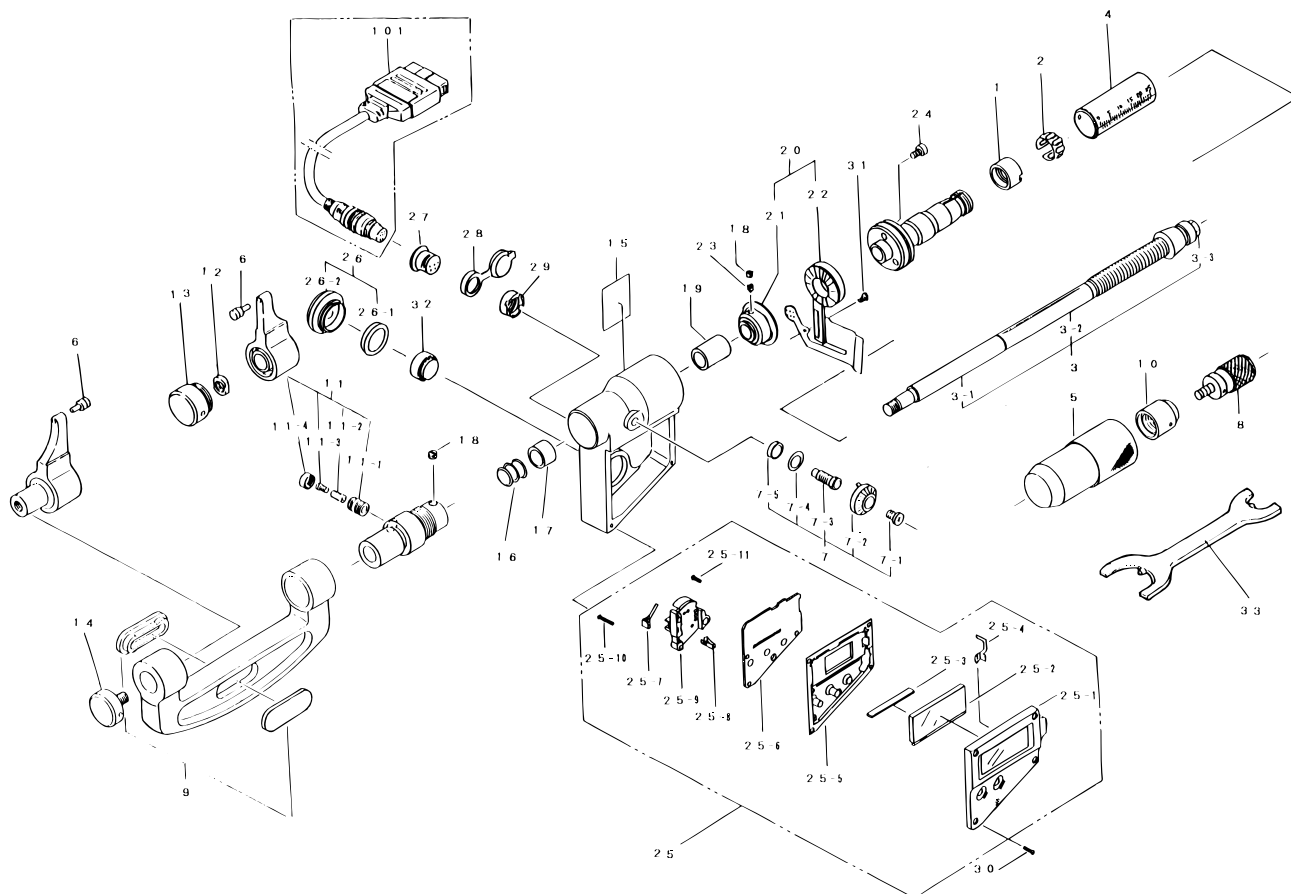

**DIGIMATIC
CALIPER TYPE MICROMETER
343Series (OMP-DM)**

Ref. No. 343-2-1997-MAY 1/3

**343シリーズ
デジマチックキャリパー形
外側マイクロメータ**

KEY NO.	PART NAME	CODE NO. コードNo.				ブヒンメイ	キー No.
		343-511-30 OMP-25DM	343-512-30 OMP-50DM	343-513-30 OMP-75DM	343-514-30 OMP-100DM		
		343-711-30 OMP-1"DM					
1	NUT ADJ			200415		ナット	1
2	SPRING			305461		バネリング	2
3	SPINDLE ASSY			982419		スピンドル Ass'y	3
	SPINDLE ASSY	982420				スピンドル Ass'y	
3-1	ROD			308386		ロッド	3-1
3-2	SPINDLE SCREW			306783		スピンドルねじ部	3-2
	SPINDLE SCREW	307610				スピンドルねじ部	
3-3	SETTING PIECE			303776		60° テーパー受駒	3-3
4	OUTER SLEEVE	307681	307682	307683	307684	外筒	4
	OUTER SLEEVE	307693				外筒	
5	THIMBLE			306556		シムブル	5
	THIMBLE	306557				シムブル	
6	ANVIL			301368		アンビル	6
7	CLAMP			981236		クランプ	7
7-1	SET SCREW			200424		ナベコネジ	7-1
7-2	CLAMP HANDLE			204374		クランプ把手	7-2
7-3	CLAMP SCREW			305467		クランプネジ	7-3
7-4	WASHER			304229		ワッシャー	7-4
7-5	PACKING			304060		防水パッキン	7-5
8	RATCHET STOP			980333		ラチェットストップ	8
9	NAME PLATE ASSY	982683	982684	982574	982575	ネームプレート Ass'y	9
	NAME PLATE ASSY	982685				ネームプレート Ass'y	
10	THIMBLE CAP			306558		シムブルキャップ	10
11	KEY ASSY			950020		キー Ass'y	11
11-1	BUSHING KEY			303712		キーブッシュ	11-1
11-2	KEY			303949		キー	11-2
11-3	SCREW			200108		止めねじ	11-3
11-4	CAP			200103		キャップ	11-4

343 DIGIMATIC
CALIPER TYPE MICROMETER
343Series (OMP-DM)

Ref. No. 343-2-1997-MAY 1/3

343シリーズ
デジマチックキャリパー形
外側マイクロメータ **343**