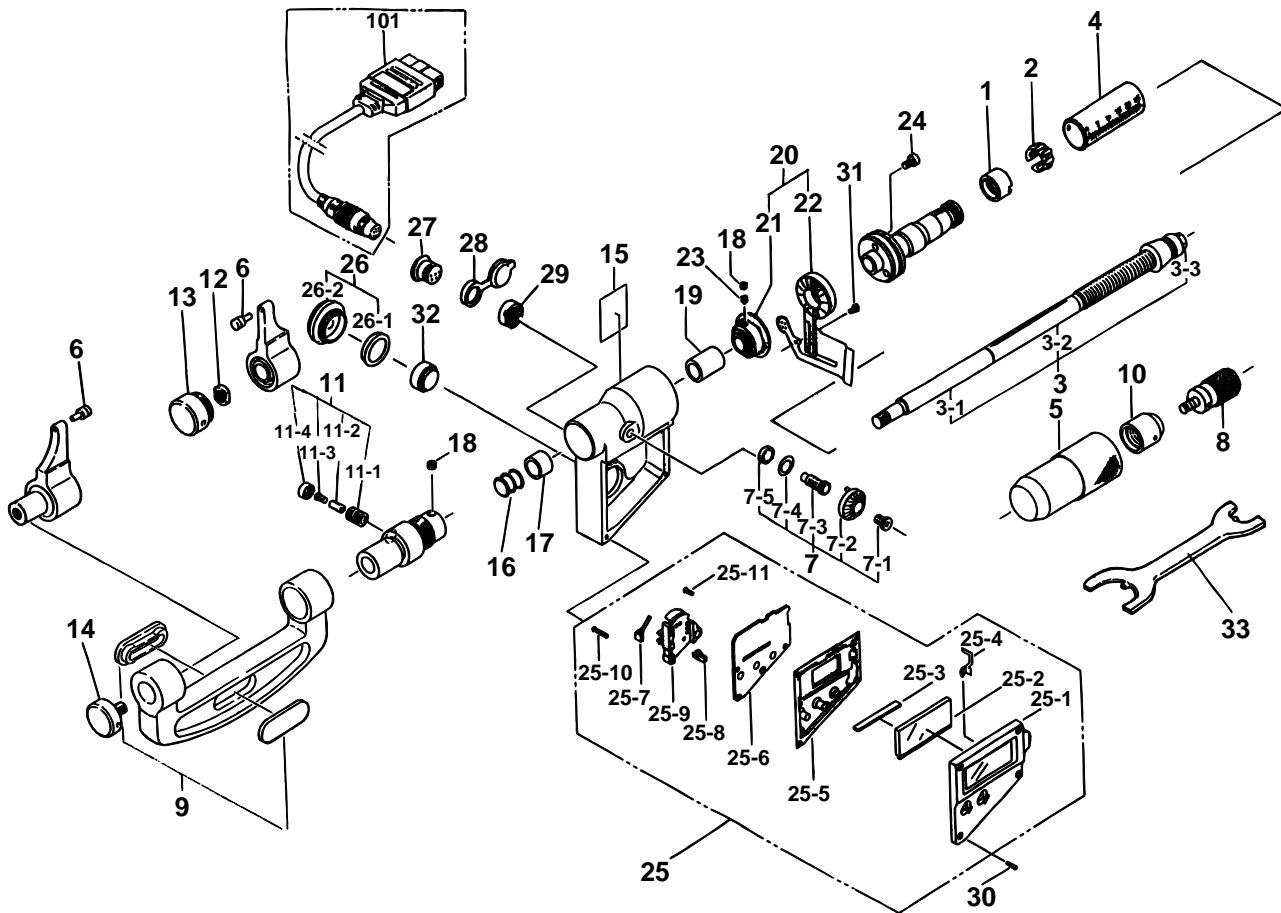

**DIGIMATIC
CALIPER TYPE MICROMETER
343Series (OMP-DM)**

Ref. No. 343-3-2000-JUL 2/3

343シリーズ
デジマチックキャリパー形
外側マイクロメータ

キー No.	ブヒンメイ	PART NAME	販売区分 CATEGORY	CODE NO. コードNo.	KEY NO.
				343-712-30 OMP-2"DM	
13	キャップ	CAP		301369	13
14	トメネジ	SCREW LEVER		200062	14
15	ラベル	LABEL		309422	15
16	スプリング	SPRING		305457	16
17	チョウセイカラー	COLLAR,ADJ		305456	17
18	スリワリツキトメネジ	SET SCREW		201193	18
19	クランプカラー	CLAMP COLLAR		305458	19
20	ケンシュツブ	DETECTOR		981937	20
21	ロータASSY	ROTOR ASSY		981924	21
22	ステータASSY	STATER ASSY		981923	22
23	キービス	KEY SCREW		304055	23
24	ナベコネジ (M2× 5)	SET SCREW		305452	24
25	ヒョウメンパネルASSY	PANEL ASSY		04GZA016F	25
25-1	ヒョウメンパネル	FRONT PANEL		982469	25-1
25-2	L C D	LCD		308788	25-2
25-3	インタコネクタ	INTER CONNECTOR		308787	25-3
25-4	データタンシ	FIXTURE		198605A	25-4
25-5	ラバースイッチ	RUBBER SWITCH		309541	25-5
25-6	メインキパン	MAIN P.C.B.		309149	25-6
25-7	デンチマイナスタシ	MINUS CONTACT		09GAA173	25-7
25-8	デンチプラススタシ	PLUS CONTACT		546807	25-8
25-9	デンチケース	BATTERY CASE		308785	25-9
25-10	ナベコネジ (M1.6× 7)	SCREW (M1.6× 7)		198598	25-10
25-11	ナベコネジ (M1.6× 3.8)	SCREW (M1.6× 3.8)		198591	25-11

343 DIGIMATIC
CALIPER TYPE MICROMETER
343Series (OMP-DM)

Ref. No. 343-3-2000-JUL 2/3

343シリーズ
デジマチックキャリパー形
外側マイクロメータ