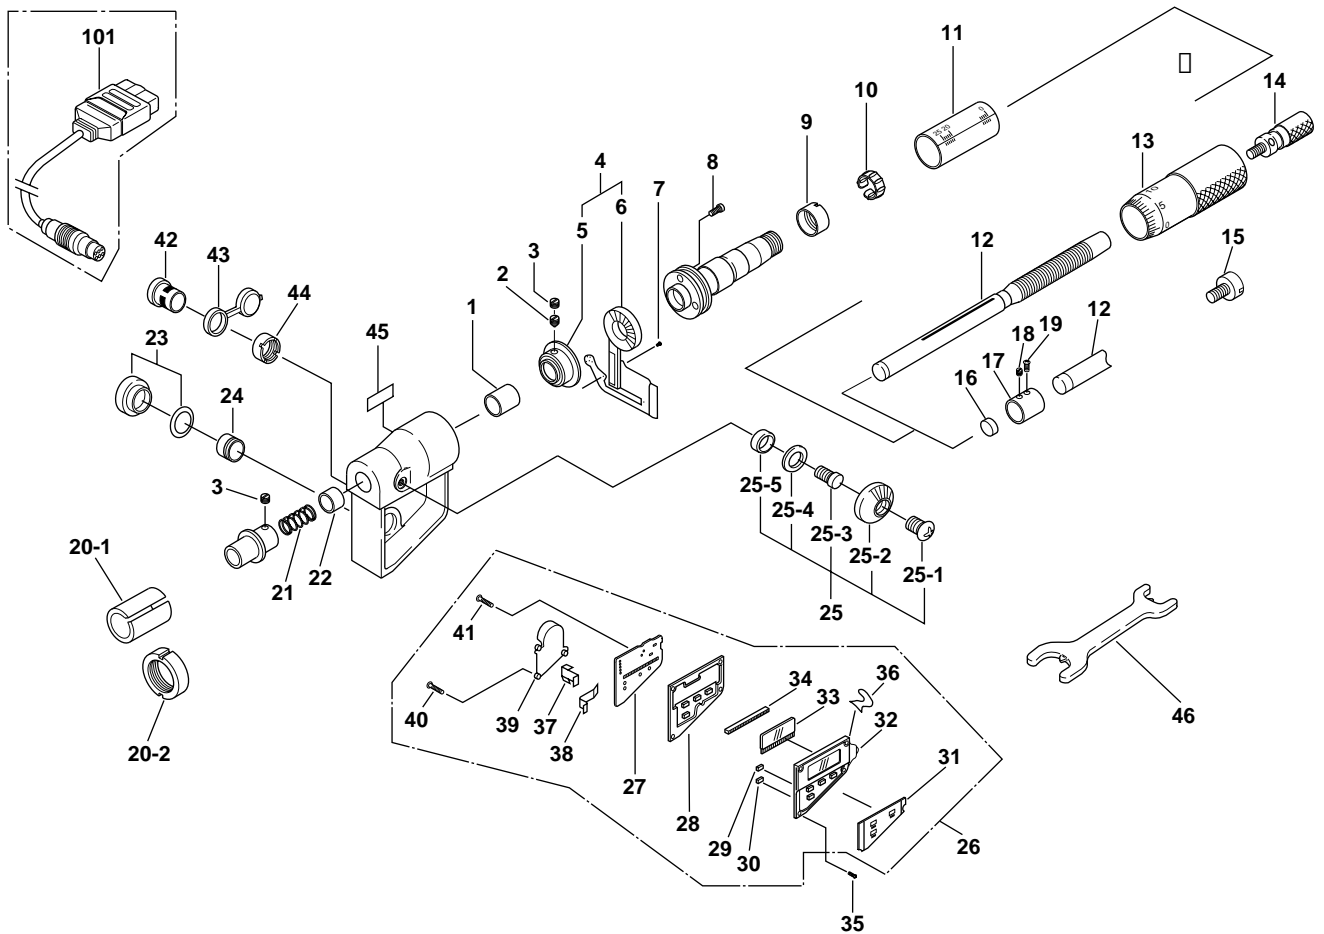

DIGIMATIC MICROMETER HEAD
Series 350

Ref. No. 350-2-1992-OCT-1/2

350シリーズ(MHN-DM)
デジマチックマイクロメータヘッド

KEY NO.	PART NAME	CODE NO. コードNo.					フビンメイ	キー No.
		350-511 (MHN ₁ -25DM)	350-711-10 (MHN ₁ -1°DM)	350-541 (MHN ₁ -25DM)	350-521 (MHN ₁ -25DMN)	350-721-10 (MHN ₁ -1°DMN)		
		350-512 (MHN ₂ -25DM)	350-712-10 (MHN ₂ -1°DM)	350-542 (MHN ₂ -25DM)				
1	CLAMP COLLAR			305458			クランプカラー	1
2	KEY SCREW			304055			キービス	2
3	SETSCREW			201193			スリワリツキトメネジ	3
4	DETECTOR			981937			ケンシュツブ	4
5	ROTOR ASS'Y			981924			ロータクミタテ	5
6	STATOR ASS'Y			981923			ステータクミタテ	6
7	SETSCREW			304456			ナベコネジ	7
8	SETSCREW			305452			ナベコネジ	8
9	NUT			200415			ナット	9
10	SPRING			305461			バネリング	10
11	SLEEVE	307681	307693		307681	307693	ガイドウ	11
12	SPINDLE	306345	306346	306345	307393	307694	スピンドル	12
13	THIMBLE	306364	306366		306364	306366	シムブル	13
14	RATCHET STOP		951588				ラチェットストップ	14
15	SCREW THIMBLE					200366	トメネジ	15
16	POINT					201522	ソクテイシ	16
17	RING GUIDE					201521	ガイドリング	17
18	KEY SCREW					201523	キーネジ	18
19	SETSCREW					201524	トメネジ	19
20-1	BUSH			306625	305307	305308	ワリブッシュ	20-1
20-2	NUT		200365	306353			ナット	20-2
21	SPRING			305457			スプリング	21
22	COLLAR ADJ.			305456			チョウセイカラー	22
23	BATTERY ADJ.			981292			デンチフタ	23
24	BATTERY SR44			938882			サンカギンデンチ	24
25	CLAMP ASS'Y			981236			クランプミタテ	25
25-1	SETSCREW			200424			ナベコネジ	25-1

Ref. No. 350-2-1992-OCT-1/2

350 DIGIMATIC MICROMETER HEAD
Series 350

350シリーズ(MHN-DM) **350**
デジマチックマイクロメータヘッド