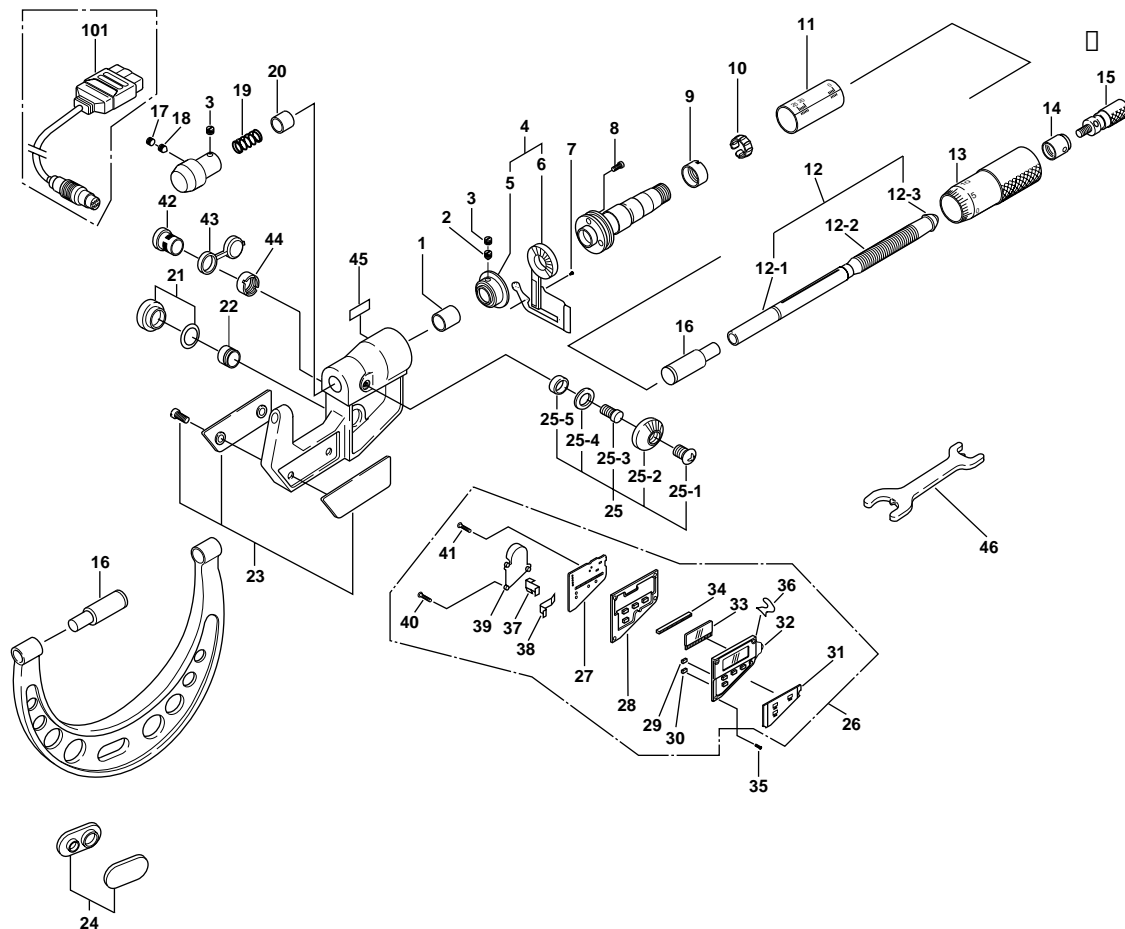

**DIGIMATIC OUTSIDE
MICROMETERS
Non-Rotating Spindle Series 406**

Ref. No. 406-2-1992-OCT-1/2

**406シリーズ(OMV-DM)
デジマチック直進式
外側マイクロメータ**

KEY NO.	PART NAME	CODE NO. コードNo.								ブヒンメイ	キー No.
		406-511 (OMV-25DM)	406-711-10 (OMV-1"DM)	406-512 (OMV-50DM)	406-712-10 (OMV-2"DM)	406-513 (OMV-75DM)	406-713-10 (OMV-3"DM)	406-514 (OMV-100DM)	406-714-10 (OMV-4"DM)		
1	CLAMP COLLAR									クランプカラー	1
2	KEY SCREW									キービス	2
3	SETSCREW									スリワリツキトメネジ	3
4	DETECTOR									ケンシュツ	4
5	ROTOR ASS'Y									ロータクミタテ	5
6	STATOR ASS'Y									ステータクミタテ	6
7	SETSCREW									ナベコネジ	7
8	SETSCREW									ナベコネジ	8
9	NUT ADJ.									ナット	9
10	SPRING									バネリング	10
11	SLEEVE	307681	307693	307682	307693	307683	307693	307684	307693	ガイドウ	11
12	SPINDLE	981785	981786	981785	981786	981785	981786	981785	981786	スピンドル	12
12-1	ROD									ロッド	12-1
12-2	SPINDLE SCREW	306783	307610	306783	307610	306783	307610	306783	307610	スピンドルネジ	12-2
12-3	SETTING PIECE									ウケゴマ	12-3
13	THIMBLE	306556	306557	306556	306557	306556	306557	306556	306557	シンブル	13
14	THIMBLE CAP									シンブルキャップ	14
15	RATCHET STOP									ラチェットストップ	15
16	ANVIL									アンビル	16
17	SETSCREW									スリワリツキトメネジ	17
18	KEY SCREW									キービス	18
19	SPRING									スプリング	19
20	COLLAR ADJ.									チョウセイカラー	20
21	BATTERY LID									デンチフタ	21
22	BATTERY SR44									サンカギンデンチ	22
23	HEAT COVER ASS'Y	981323	981325							フレームカバークミタテ	23
24	NAME PLATE ASS'Y			981787	981789	981790	981792	981793	981795	ネームプレートクミタテ	24
25	CLAMP ASS'Y									クランプクミタテ	25
25-1	SETSCREW									ナベコネジ	25-1
-2	CLAMP HANDLE CLAMP									クランプハッシュ	-2
-3	SCREW									クランプネジ	-3
-4	WASHER									ワッシャ	-4
-5	PACKING									ボウスイパッキン	-5

406 DIGIMATIC OUTSIDE
MICROMETERS
Non-Rotating Spindle Series 406

Ref. No. 406-2-1992-OCT-1/2

406 シリーズ(OMV-DM)
デジマチック直進式
外側マイクロメータ **406**