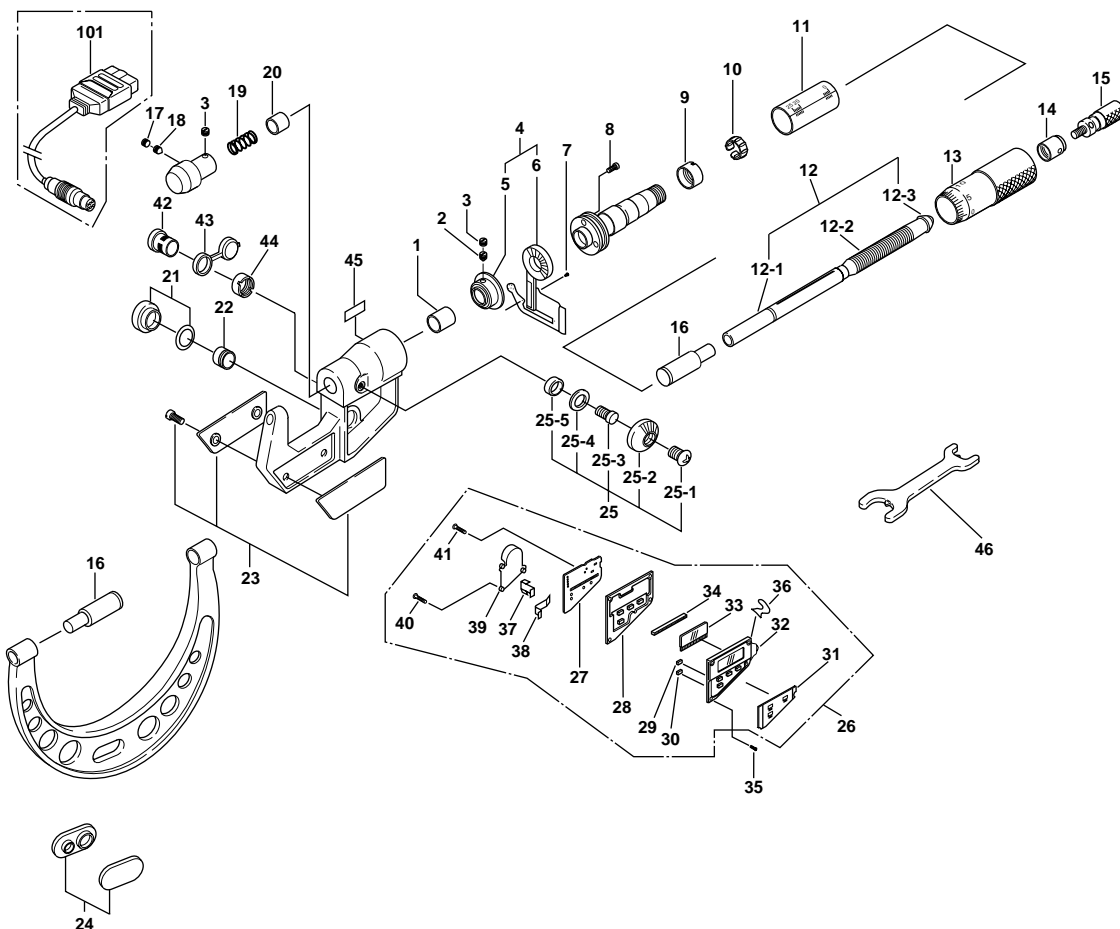

**DIGIMATIC OUTSIDE
MICROMETERS
Non-Rotating Spindle Series 406**

Ref. No. 406-2-1992-OCT-2/2

**406シリーズ(OMV-DM)
デジマチック直進式
外側マイクロメータ**

KEY NO.	PART NAME	CODE NO. コードNo.								ブヒンメイ	キー No.
		406-511 (OMV-25DM)	406-711-10 (OMV-1*DM)	406-512 (OMV-50DM)	406-712-10 (OMV-2*DM)	406-513 (OMV-75DM)	406-713-10 (OMV-3*DM)	406-514 (OMV-100DM)	406-714-10 (OMV-4*DM)		
26	PANEL ASS'Y	981911	981915	981912	981917	981913	981919	981914	981921	ヒョウメンパネルクミタテ	26
27	MAIN P.C.B.	308102	308103	308104	308105	308106	308107	308108	308109	メインキパン	27
28	RUBBER SWITCH					308096				セッテンゴム	28
29	SWITCH BUTTON					305481				スイッチボタン(アオ)	29
30	BUTTON(RED)					306622				スイッチボタン(アカ)	30
31	PLATE	308110	308111	308110	308111	308110	308111	308110	308111	ケショウイタ	31
32	FRONT PANBEL					308101				ヒョウメンパネル	32
33	LCD					308099				LCD	33
34	INTER CONNECTOR(B)					305480				インタコネクタ(B)	34
35	SETSCREW					525863				ナベコネジ	35
36	GIB, SLIDER					308112				イタパネ	36
37	BATTERY CONTACT(+)					305483				プラスタンシ	37
38	BATTERY CONTACT(-)					305484				マイナスタンシ	38
39	BATTERY BOX					308100				デンチケース	39
40	SETSCREW					305486				ナベコネジ	40
41	SETSCREW					308326				ナベコネジ	41
42	CONNECTOR					306194				コネクタ	42
43	CONNECTOR CAP					306186				コネクタキャップ	43
44	NUT					305910				ナット	44
45	LABEL	308017	308021	308018	308022	308019	308023	308020	308024	ラベル	45
46	SPANNER					200877				スパナ	46
101	CONNECTING CABLE					937387(1m), 965013(2m)				セツゾクコード	101

406 DIGIMATIC OUTSIDE
MICROMETERS
Non-Rotating Spindle Series 406

Ref. No. 406-2-1992-OCT-2/2

406 シリーズ(OMV-DM)
デジマチック直進式
外側マイクロメータ **406**